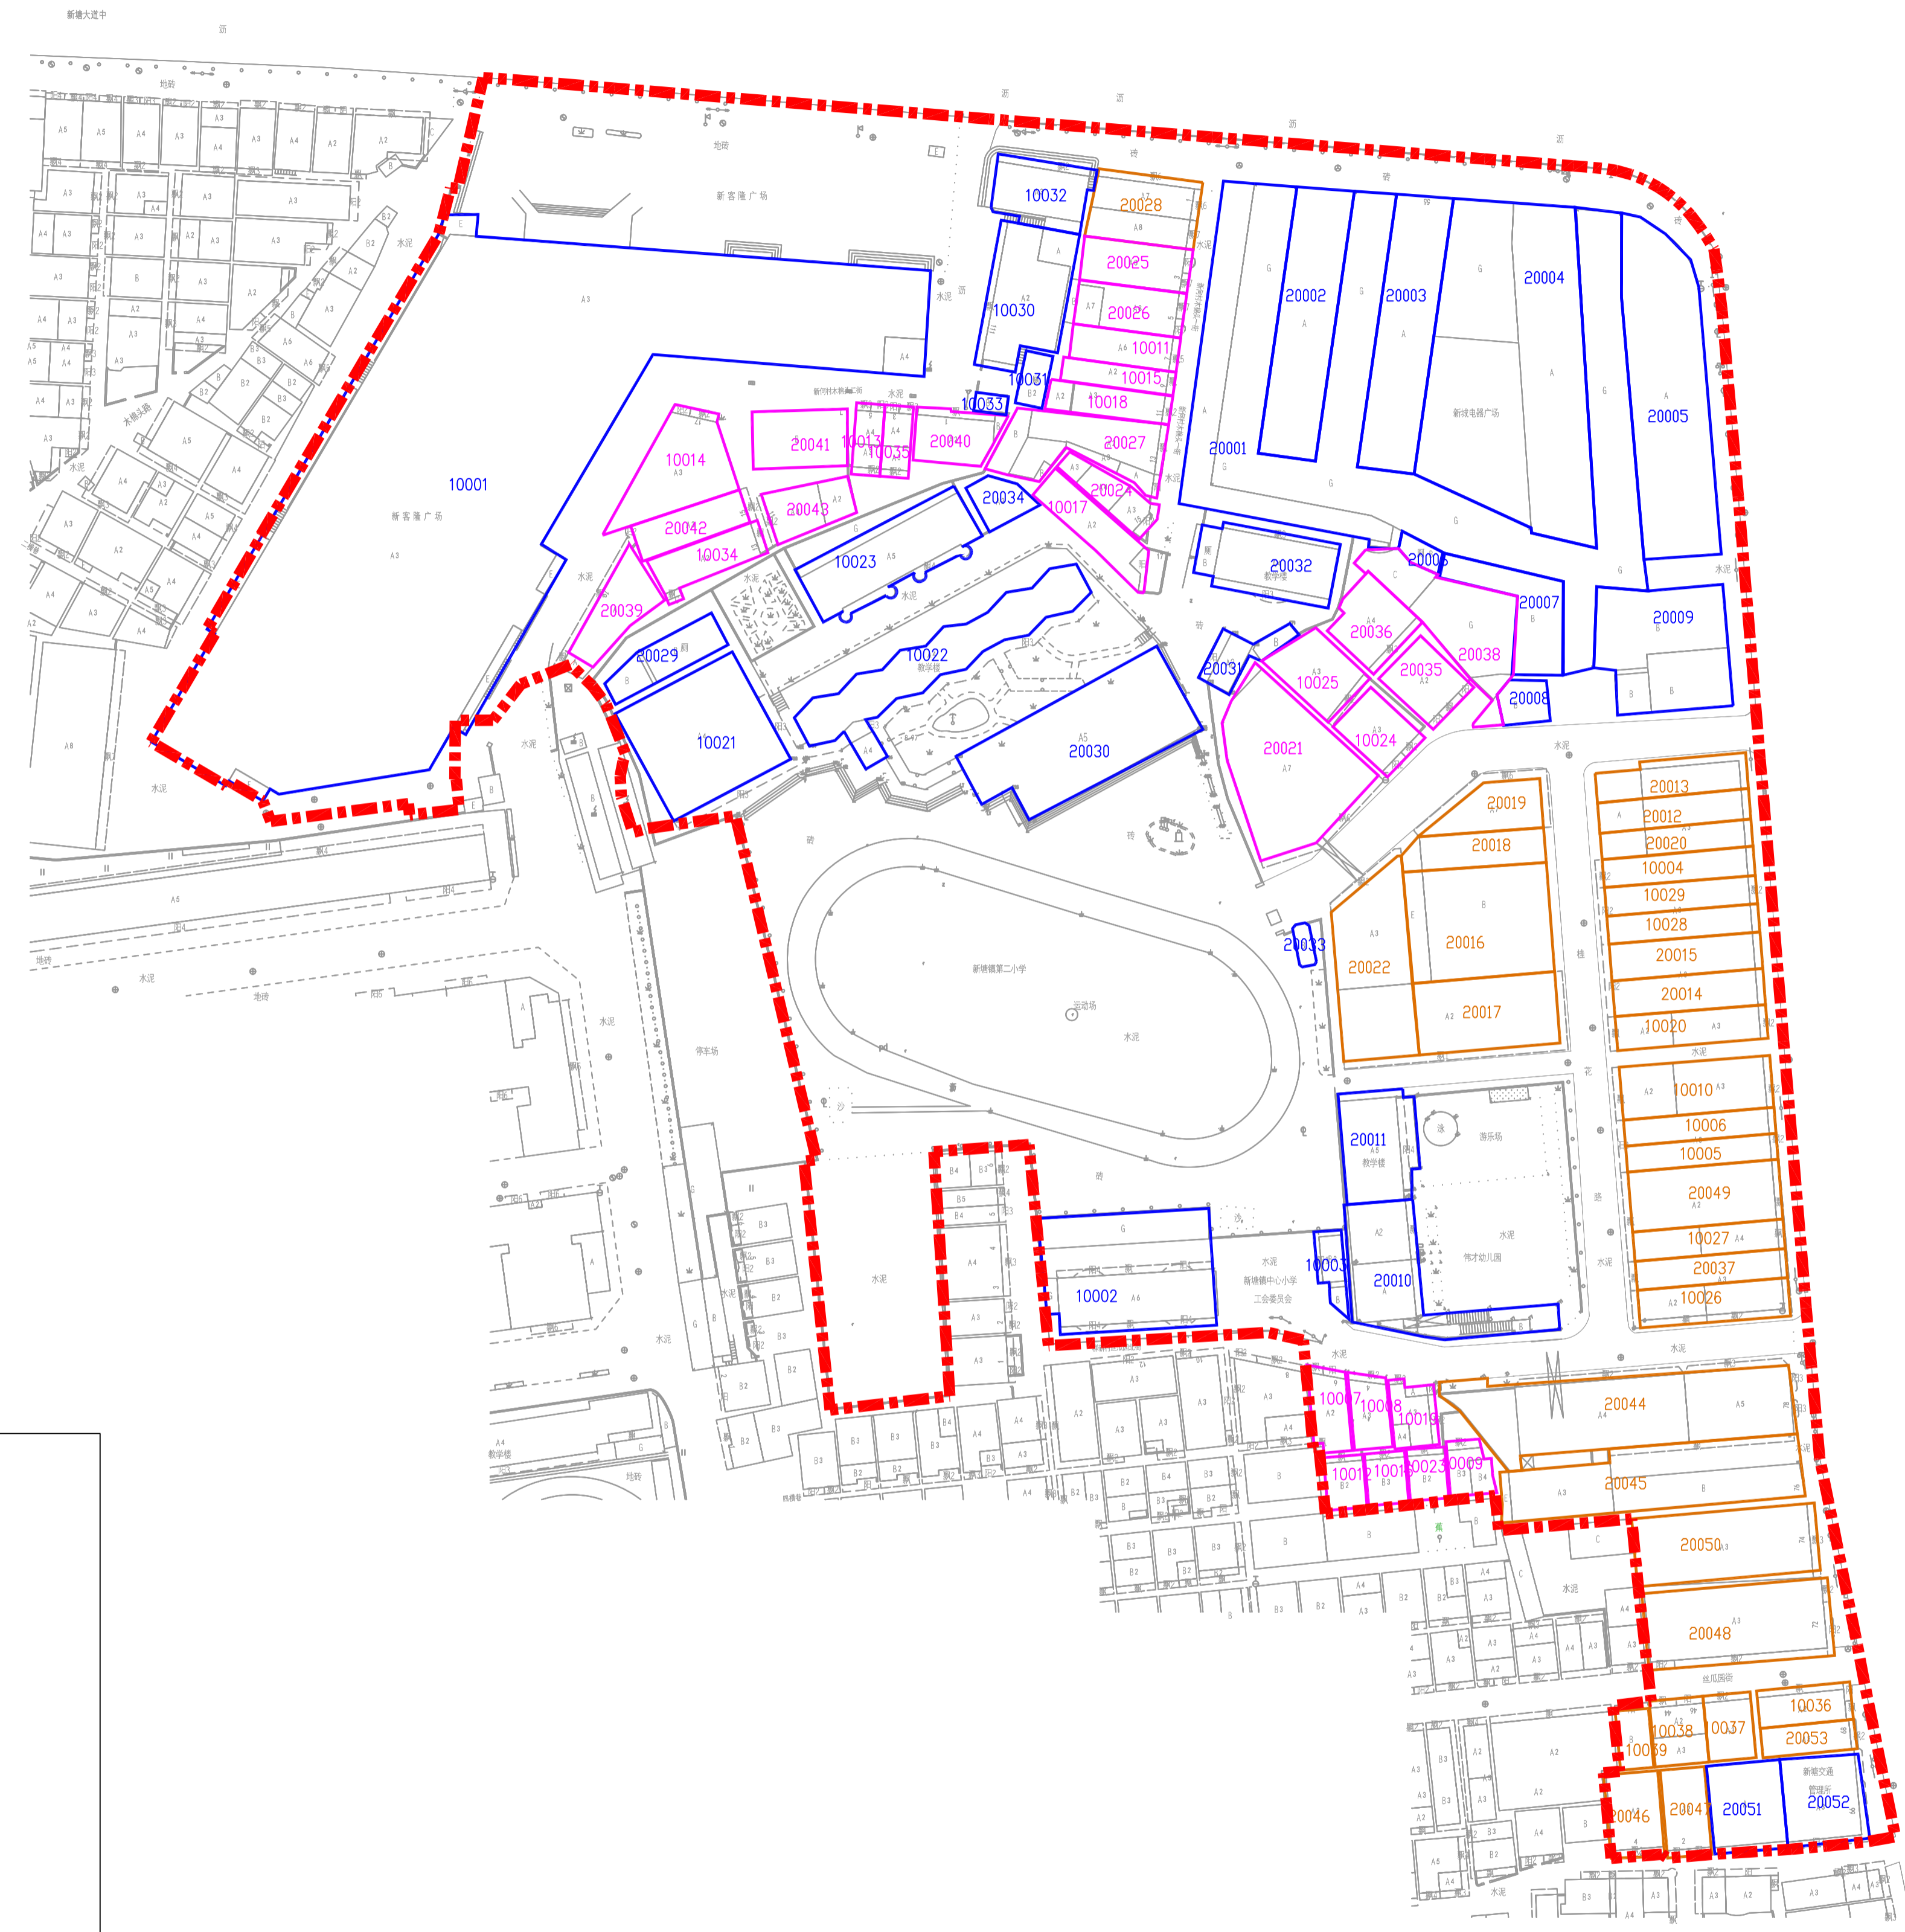

广州市增城区新塘镇群星村旧村改造项目新塘二小及周边地块基础数据调查范围示意图

图例

- 10002 房屋编号
- 调查范围
- 集体个人
- 国有个人
- 国有物业

注：最终改造范围以区政府批复为准