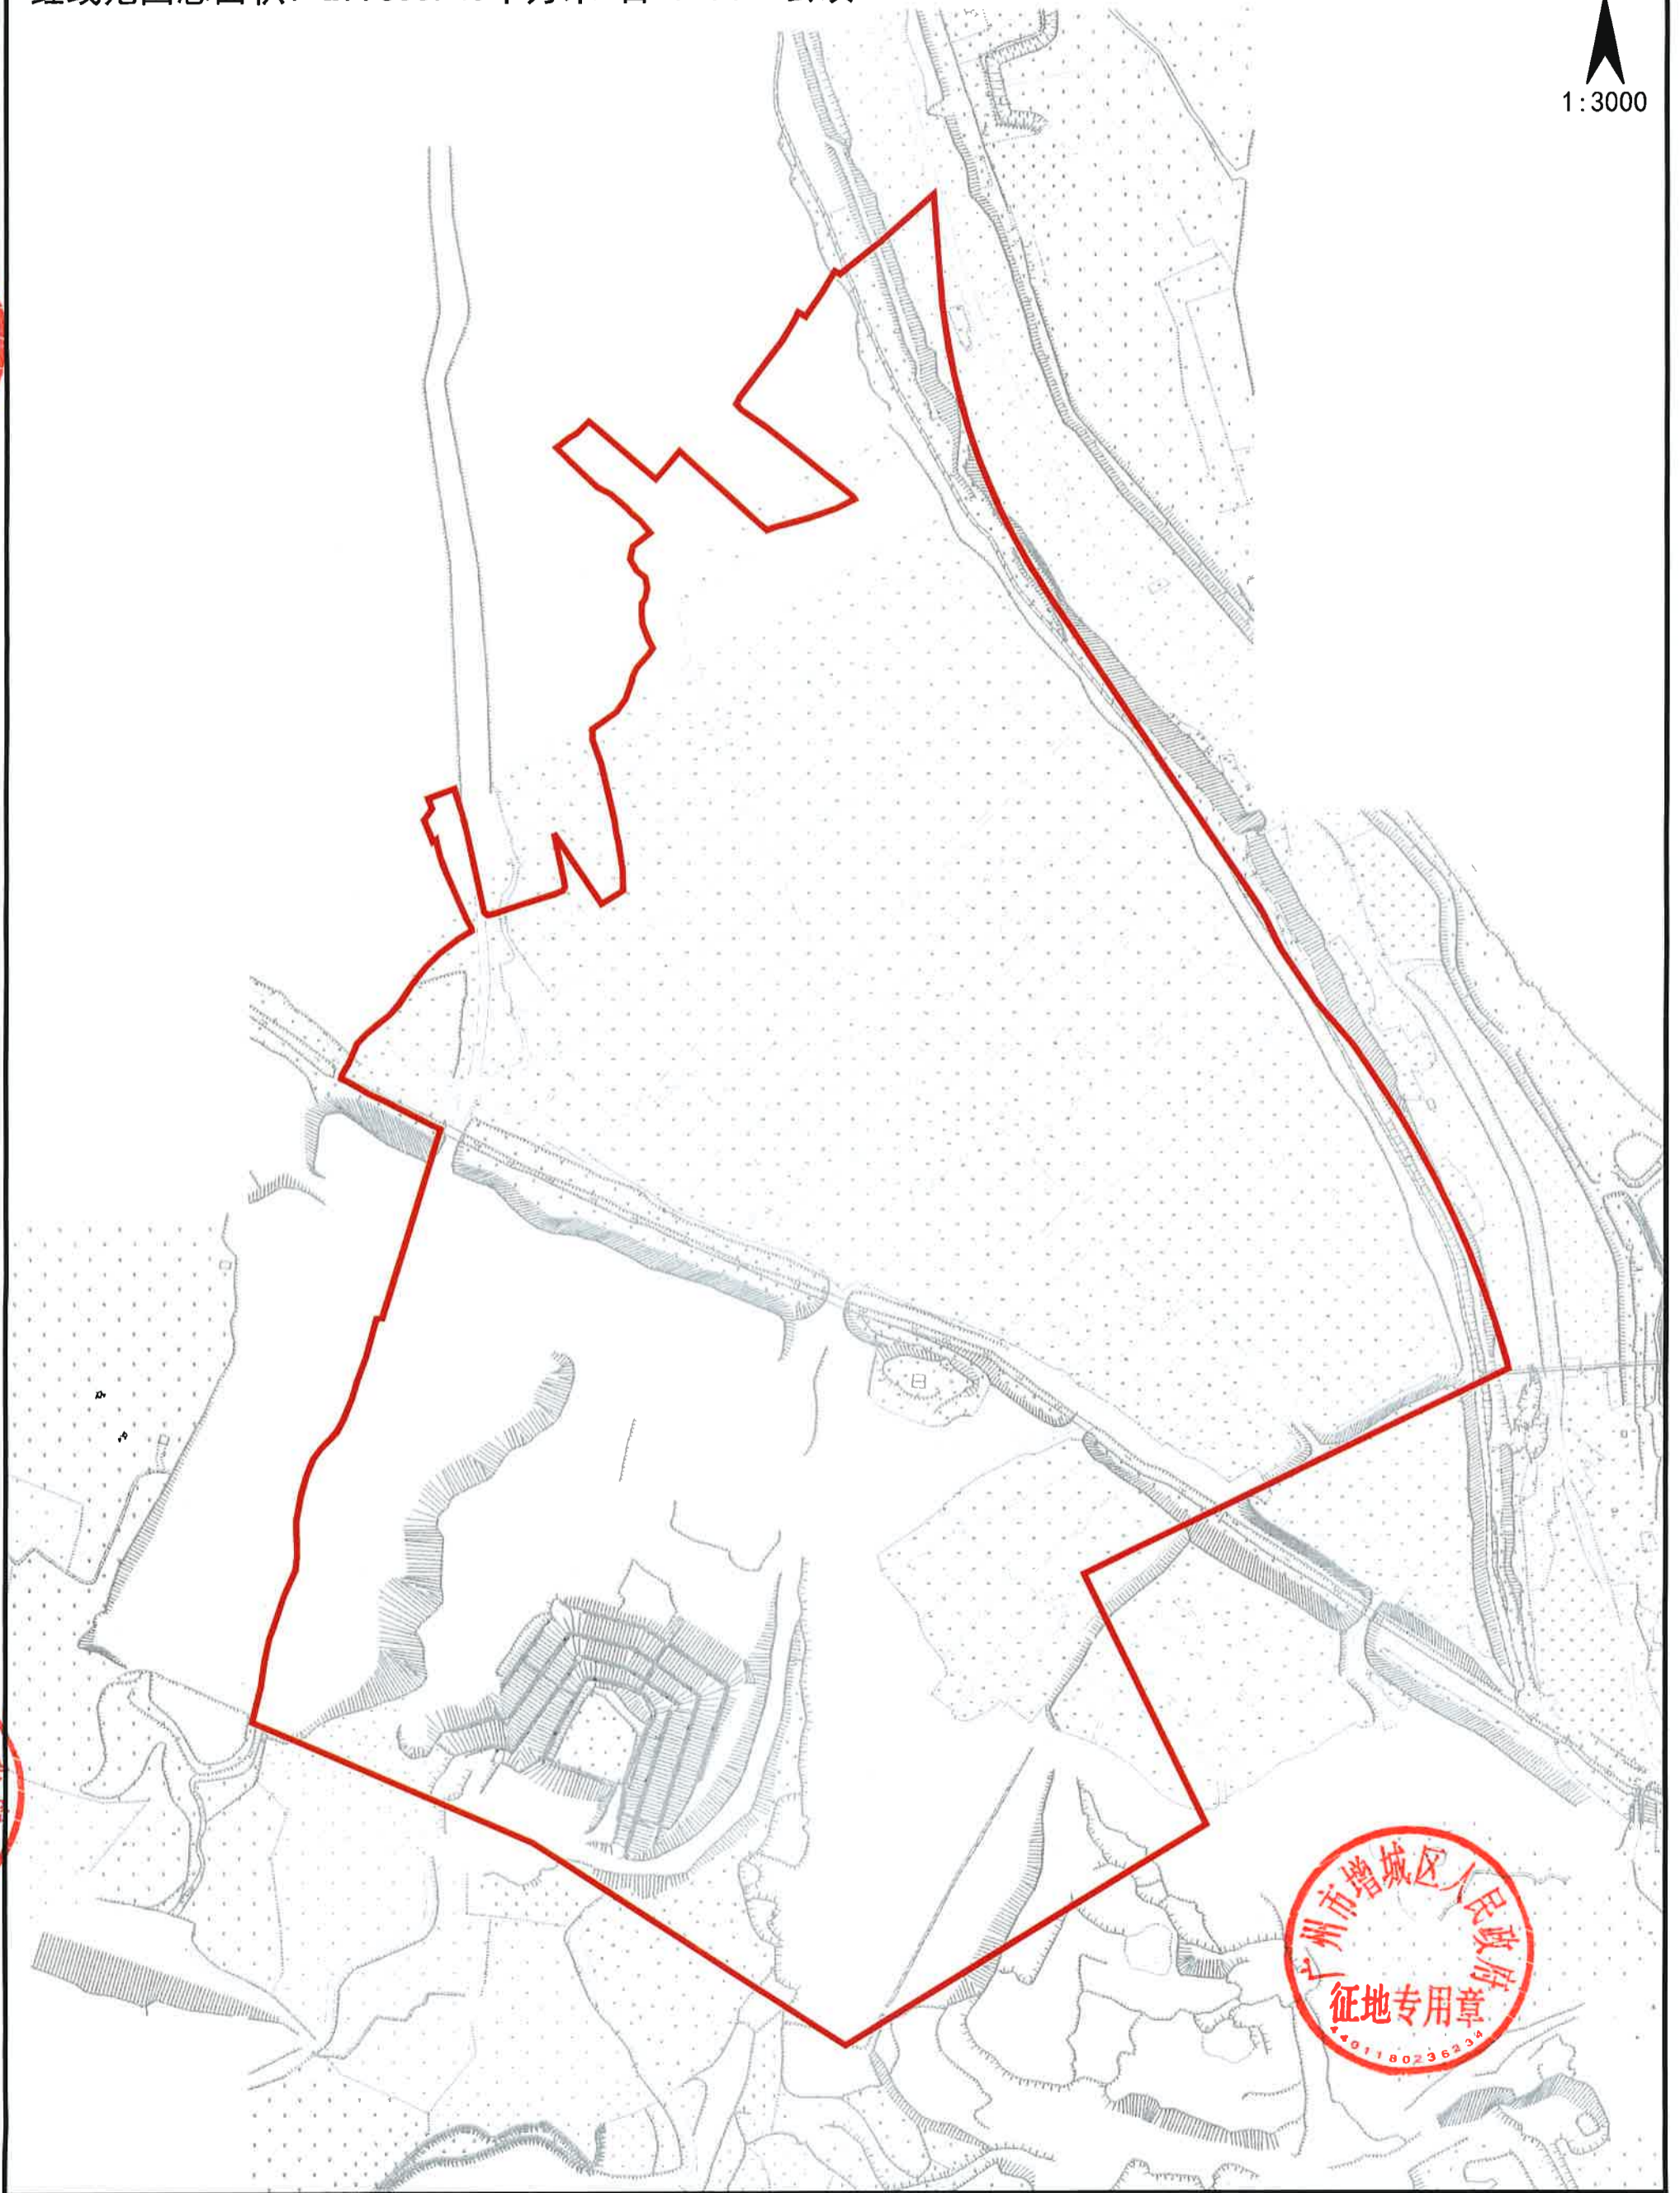

# 征地补偿安置公告位置示意图

土地坐落: 广州市增城区仙村镇沙滘村

红线范围总面积: 299655.45平方米 合29.9655公顷

N  
1:3000

增城区人民政府  
用章  
4401180236234

增城区人民政府  
用章  
4401180236234

增城区人民政府  
征地专用章  
4401180236234