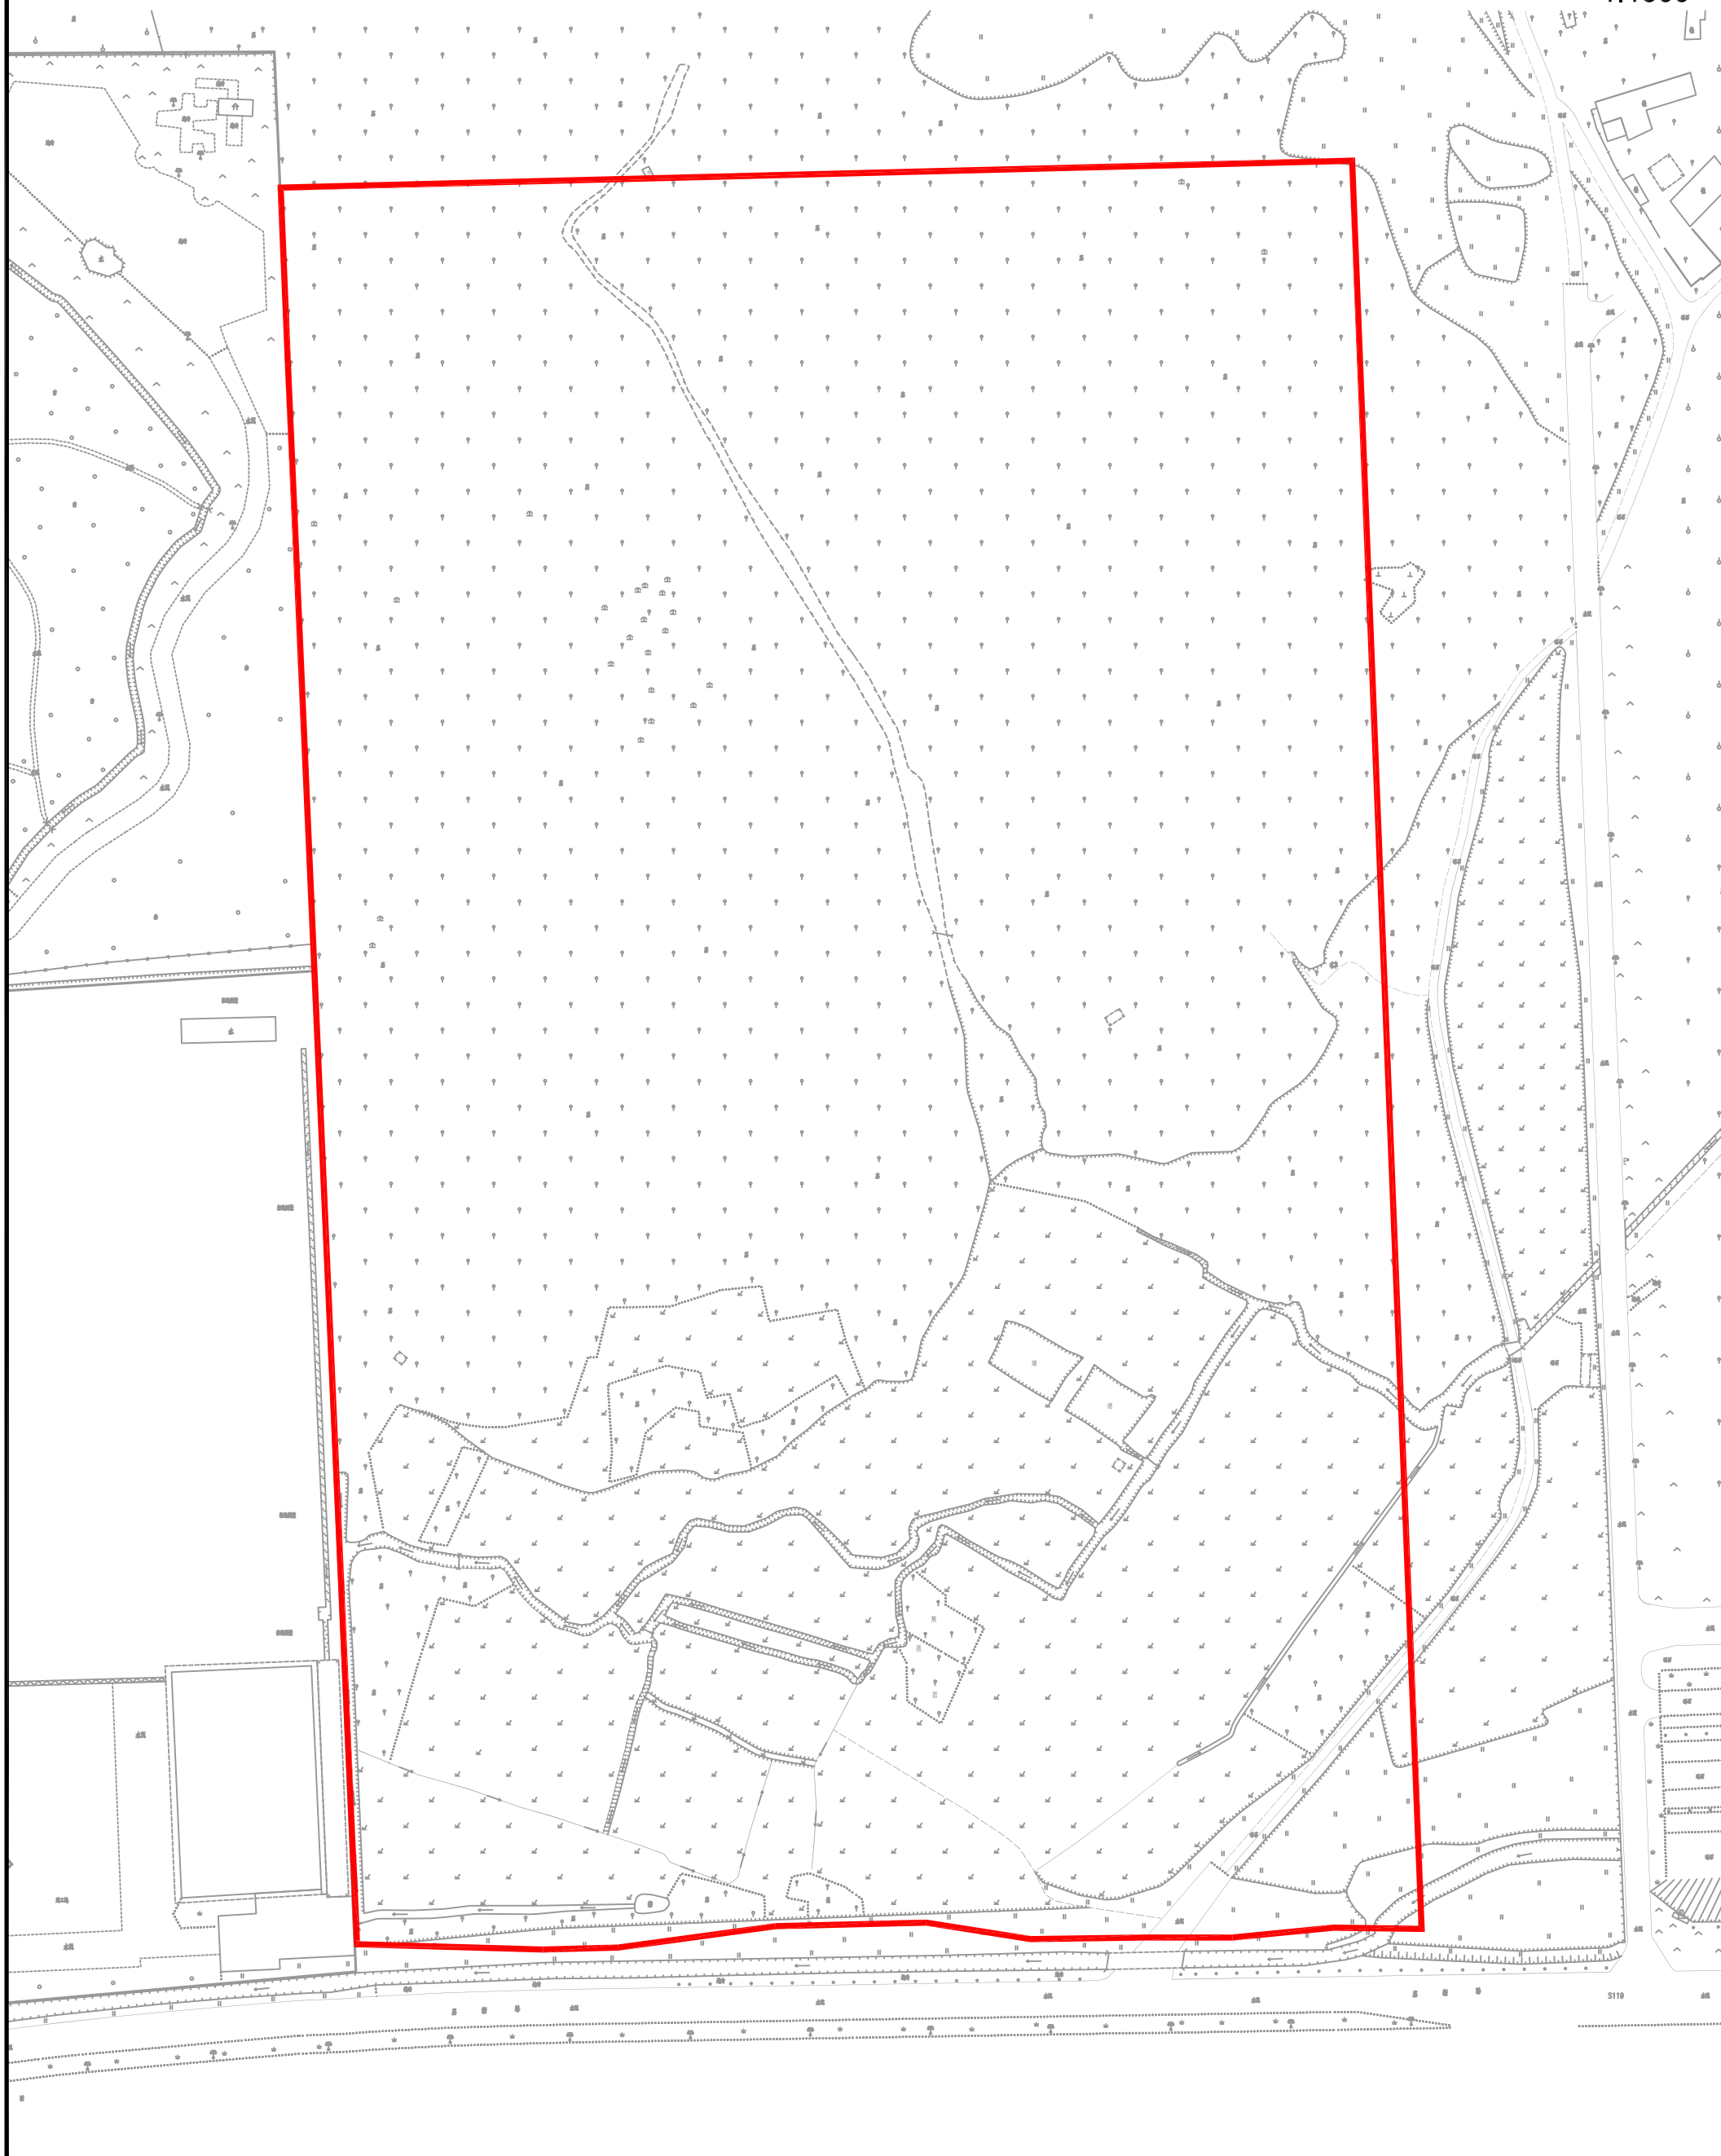

新ZG2023001号广州市增城区土地开发储备中心征地示意图

土地坐落: 广州市增城区新塘镇长巷村

用地面积: 111673.09平方米 合11.1673公顷

新ZG2023002号广州市增城区土地开发储备中心征地示意图

土地坐落:广州市增城区新塘镇长巷村

用地面积: 11167.31平方米 合1.1167公顷

N
1:800