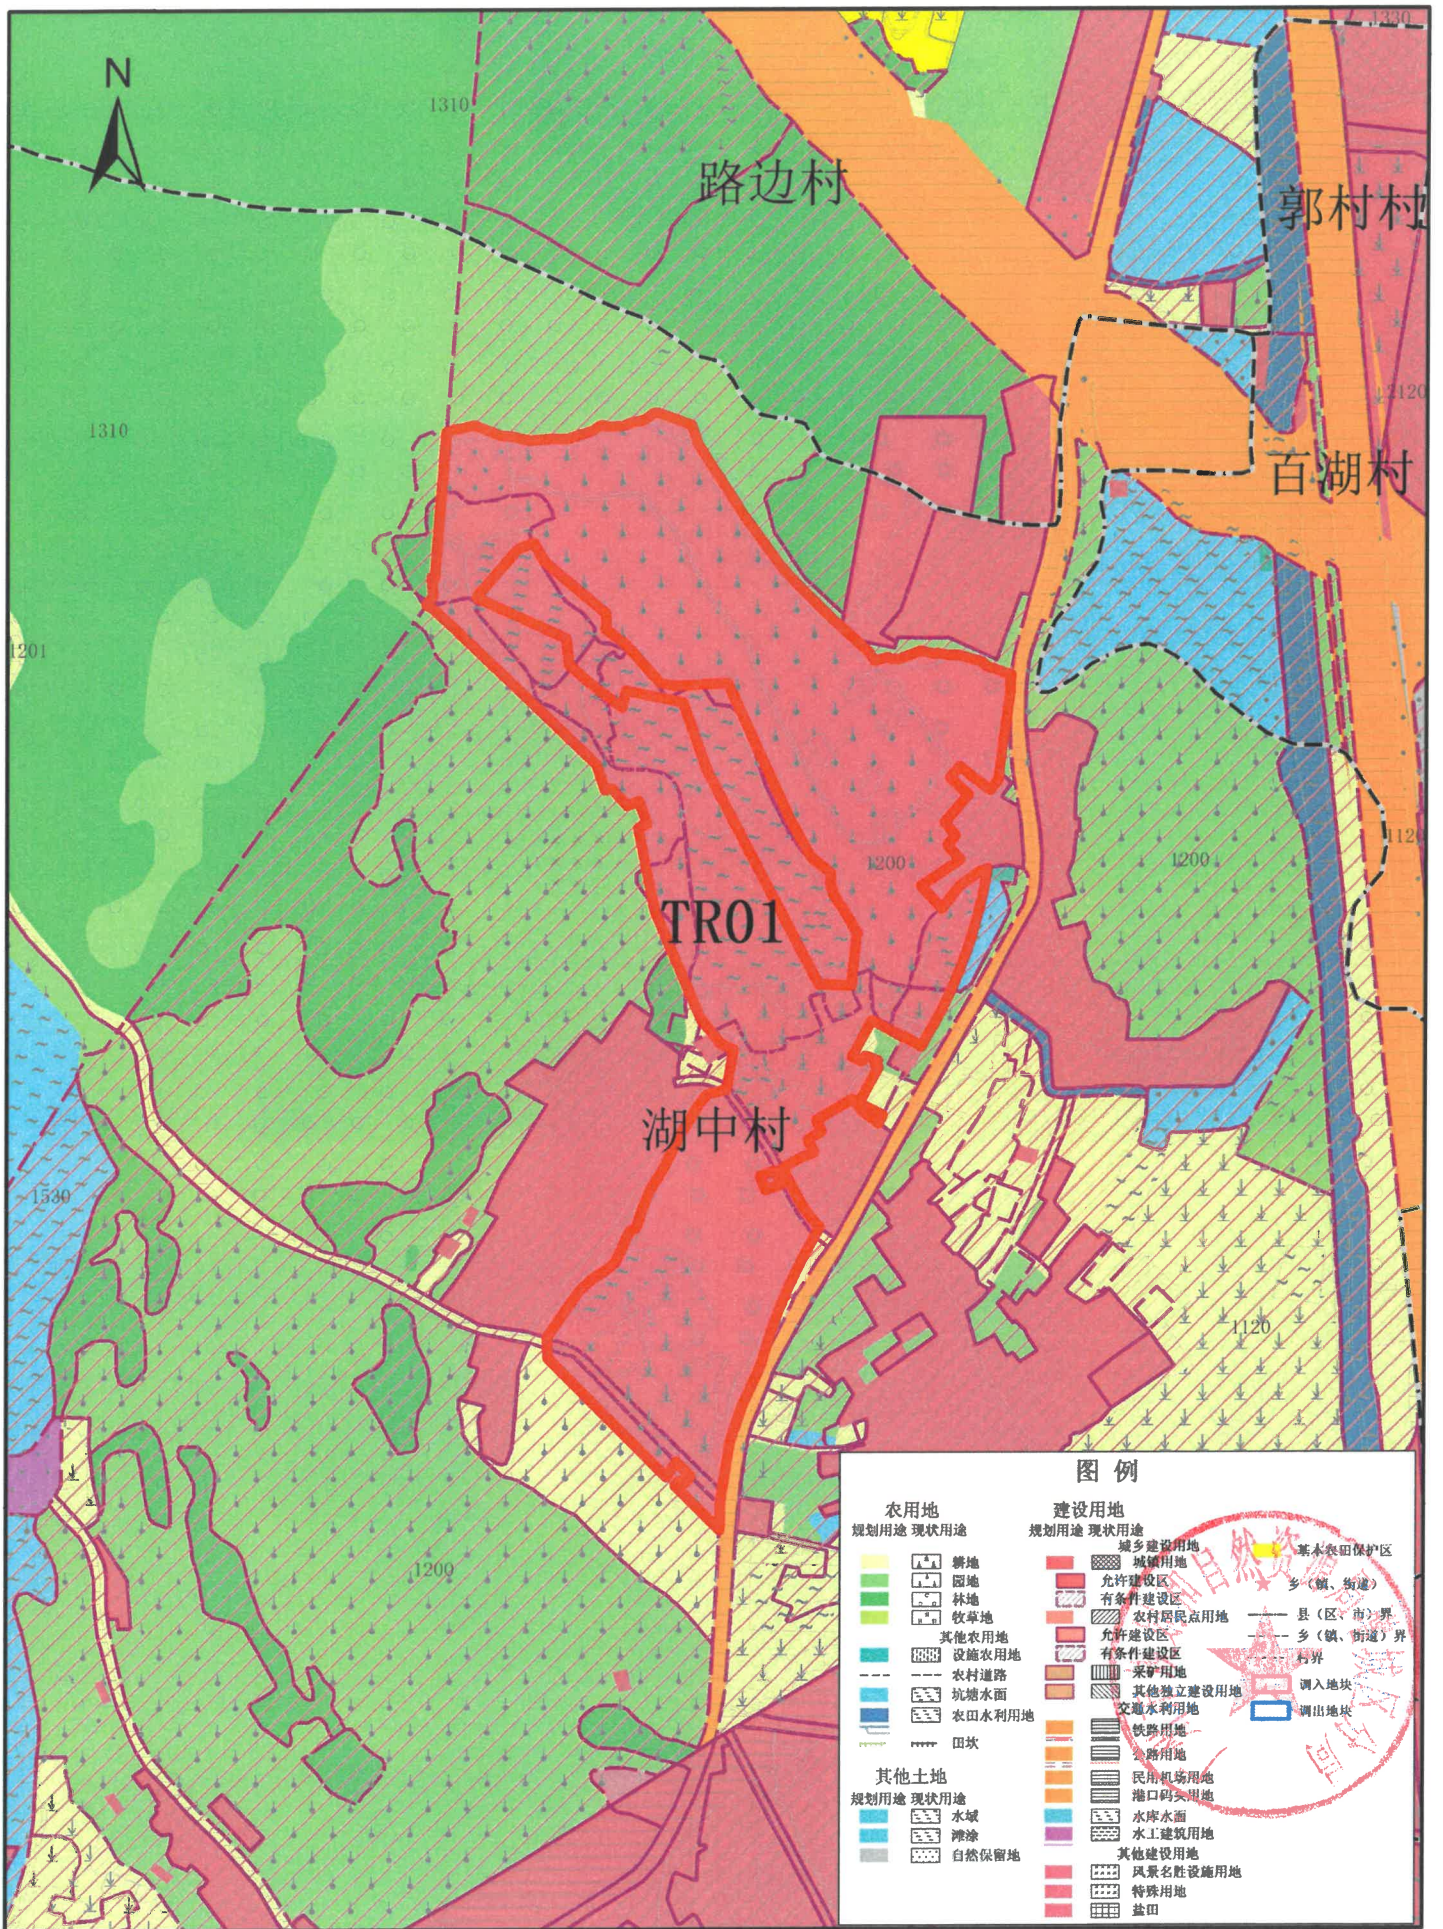

附件2 广州市增城区宁西街道调入地块土地利用规划图(调整前)(TR01)

广州市增城区宁西街道调入地块土地利用规划图(调整后) (TR01)

广州市增城区宁西街道调出地块土地利用规划图(调整前)(TC01-03)

广州市增城区宁西街道调出地块土地利用规划图(调整后) (TC01-03)