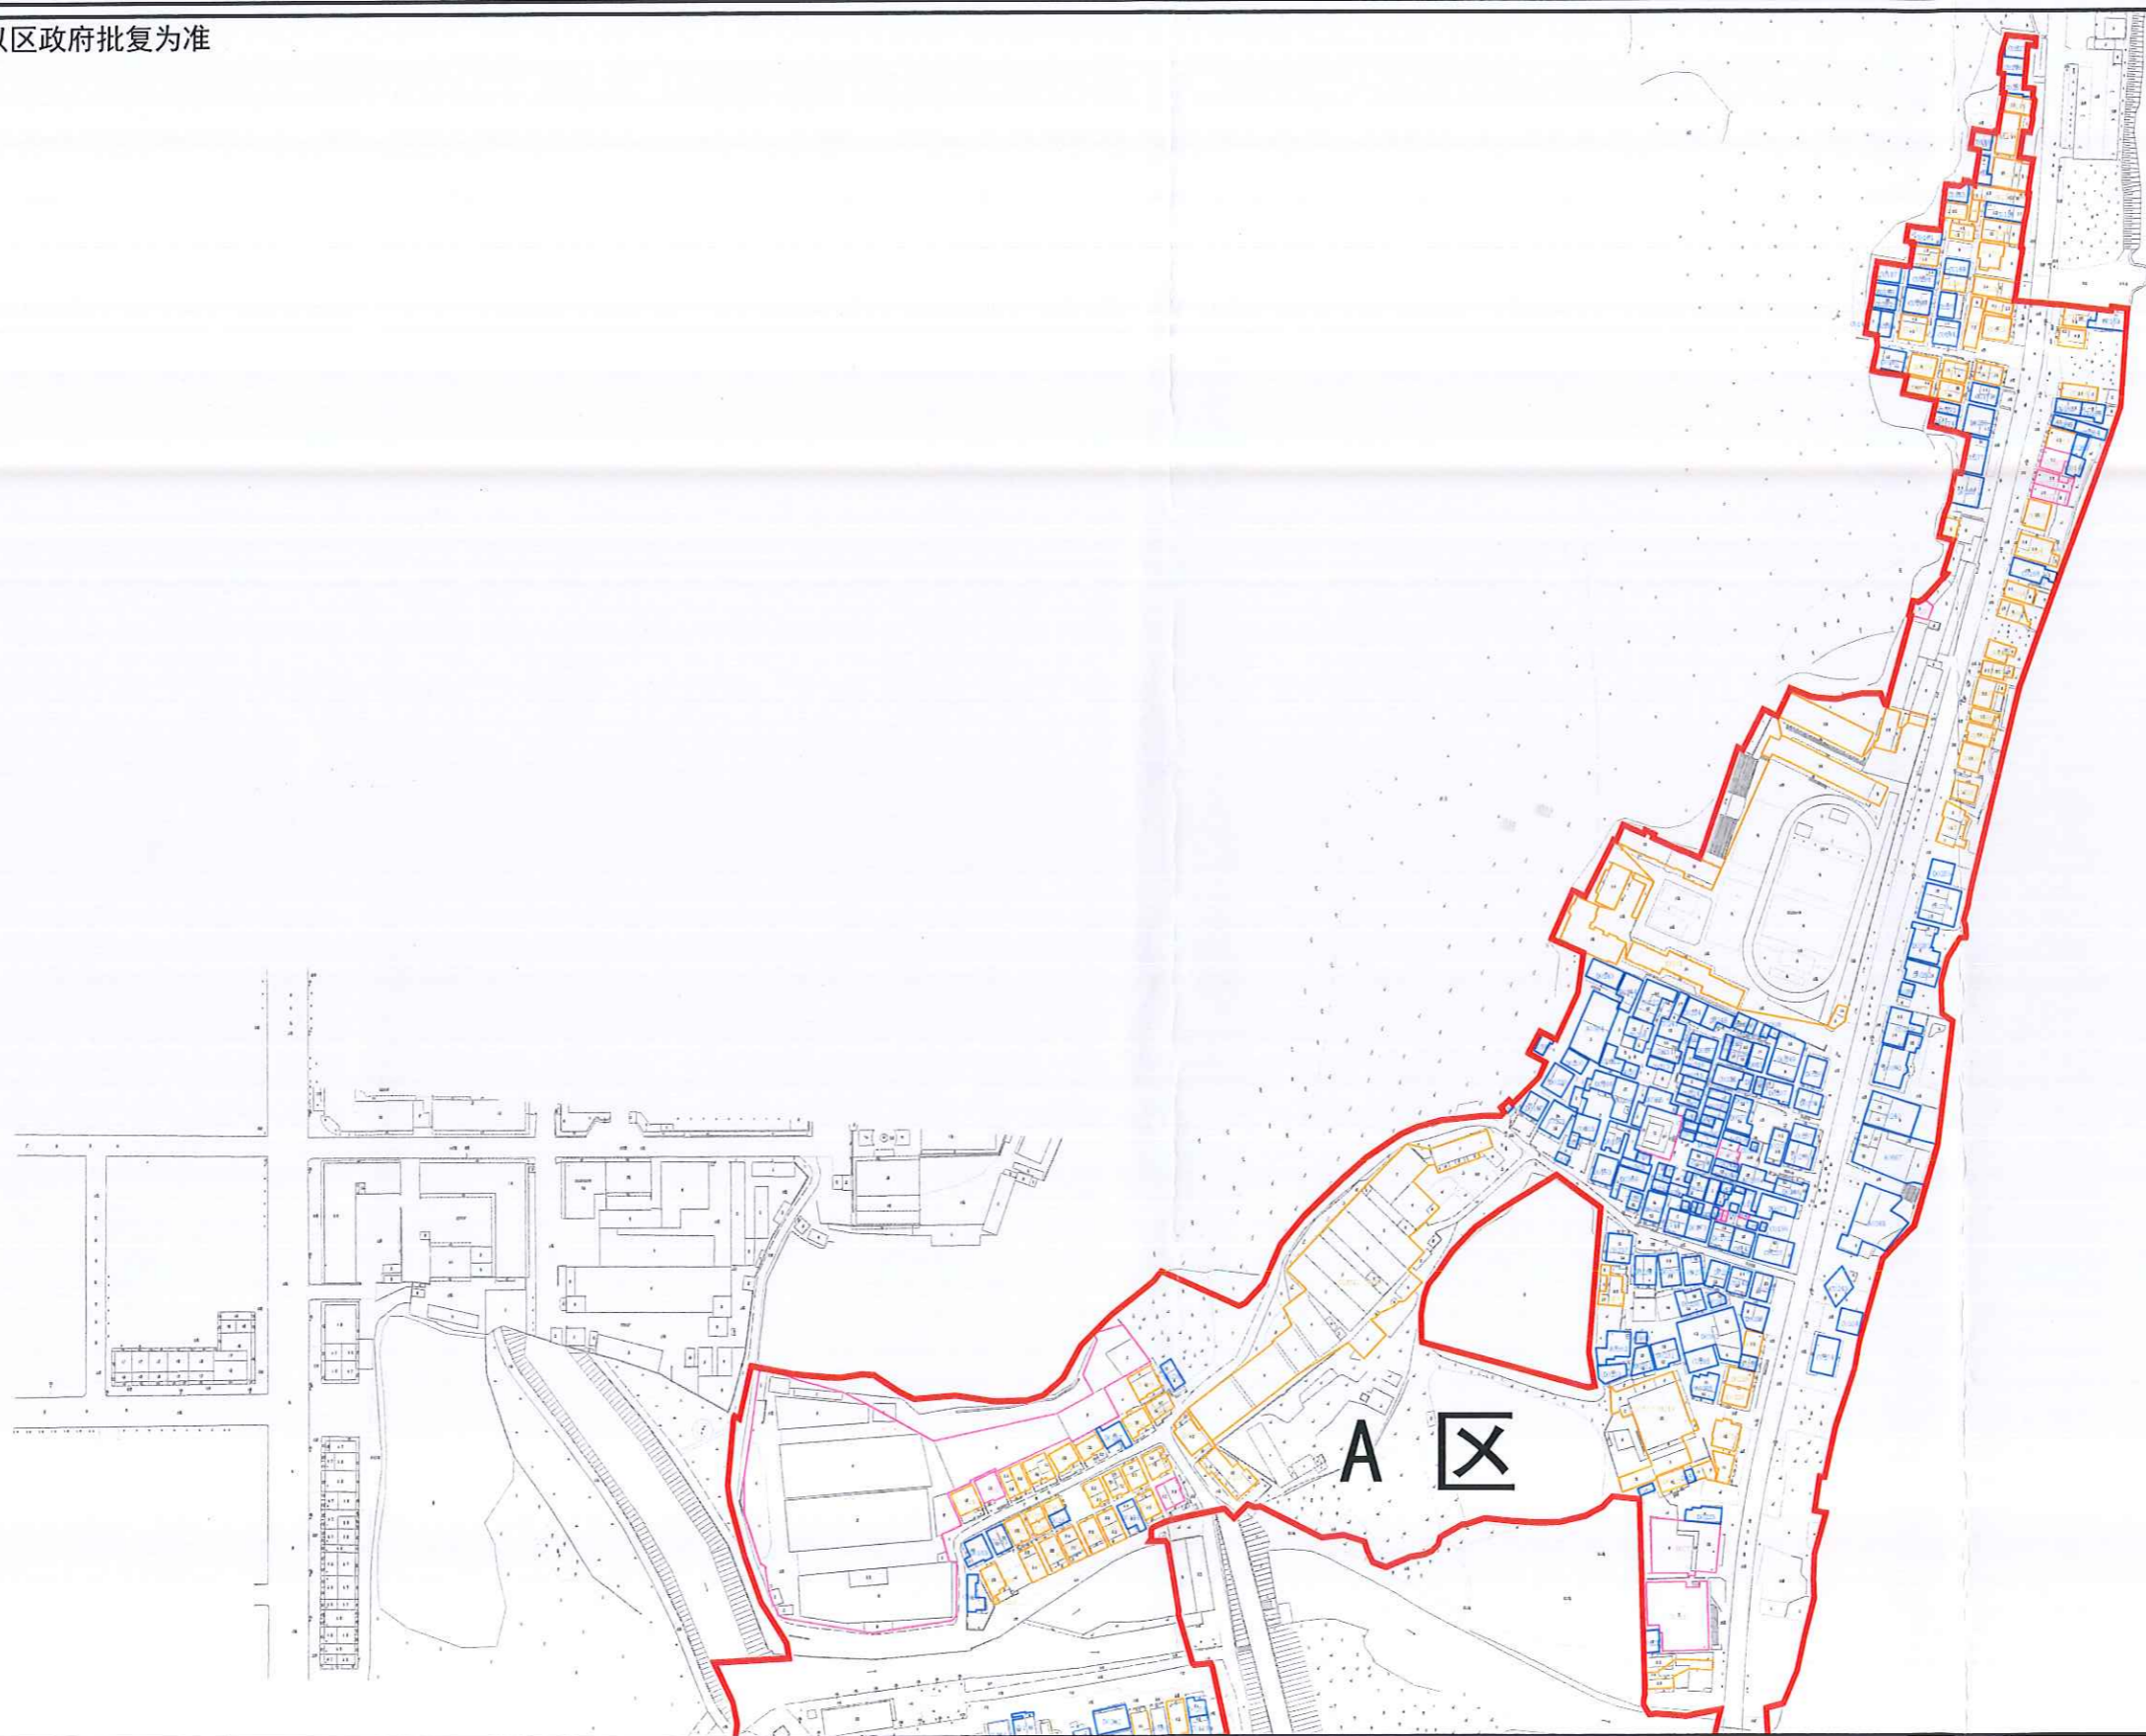

# 广州市增城区荔城街城丰村（旧汤、何屋、廖屋、梁屋经济合作社）旧村改造项目基础数据调查范围示意图（A区）

注：最终改造范围以区政府批复为准

N  
1:1000

## 图例

- |      |      |
|------|------|
| 0001 | 房屋编号 |
| ——   | 公示范围 |
| ——   | 集体住宅 |
| ——   | 集体物业 |
| ——   | 国有建筑 |

# 广州市增城区荔城街城丰村（旧汤、何屋、廖屋、梁屋经济合作社）旧村改造项目基础数据调查范围示意图（B区）

注：最终改造范围以区政府批复为准

N  
1:1000