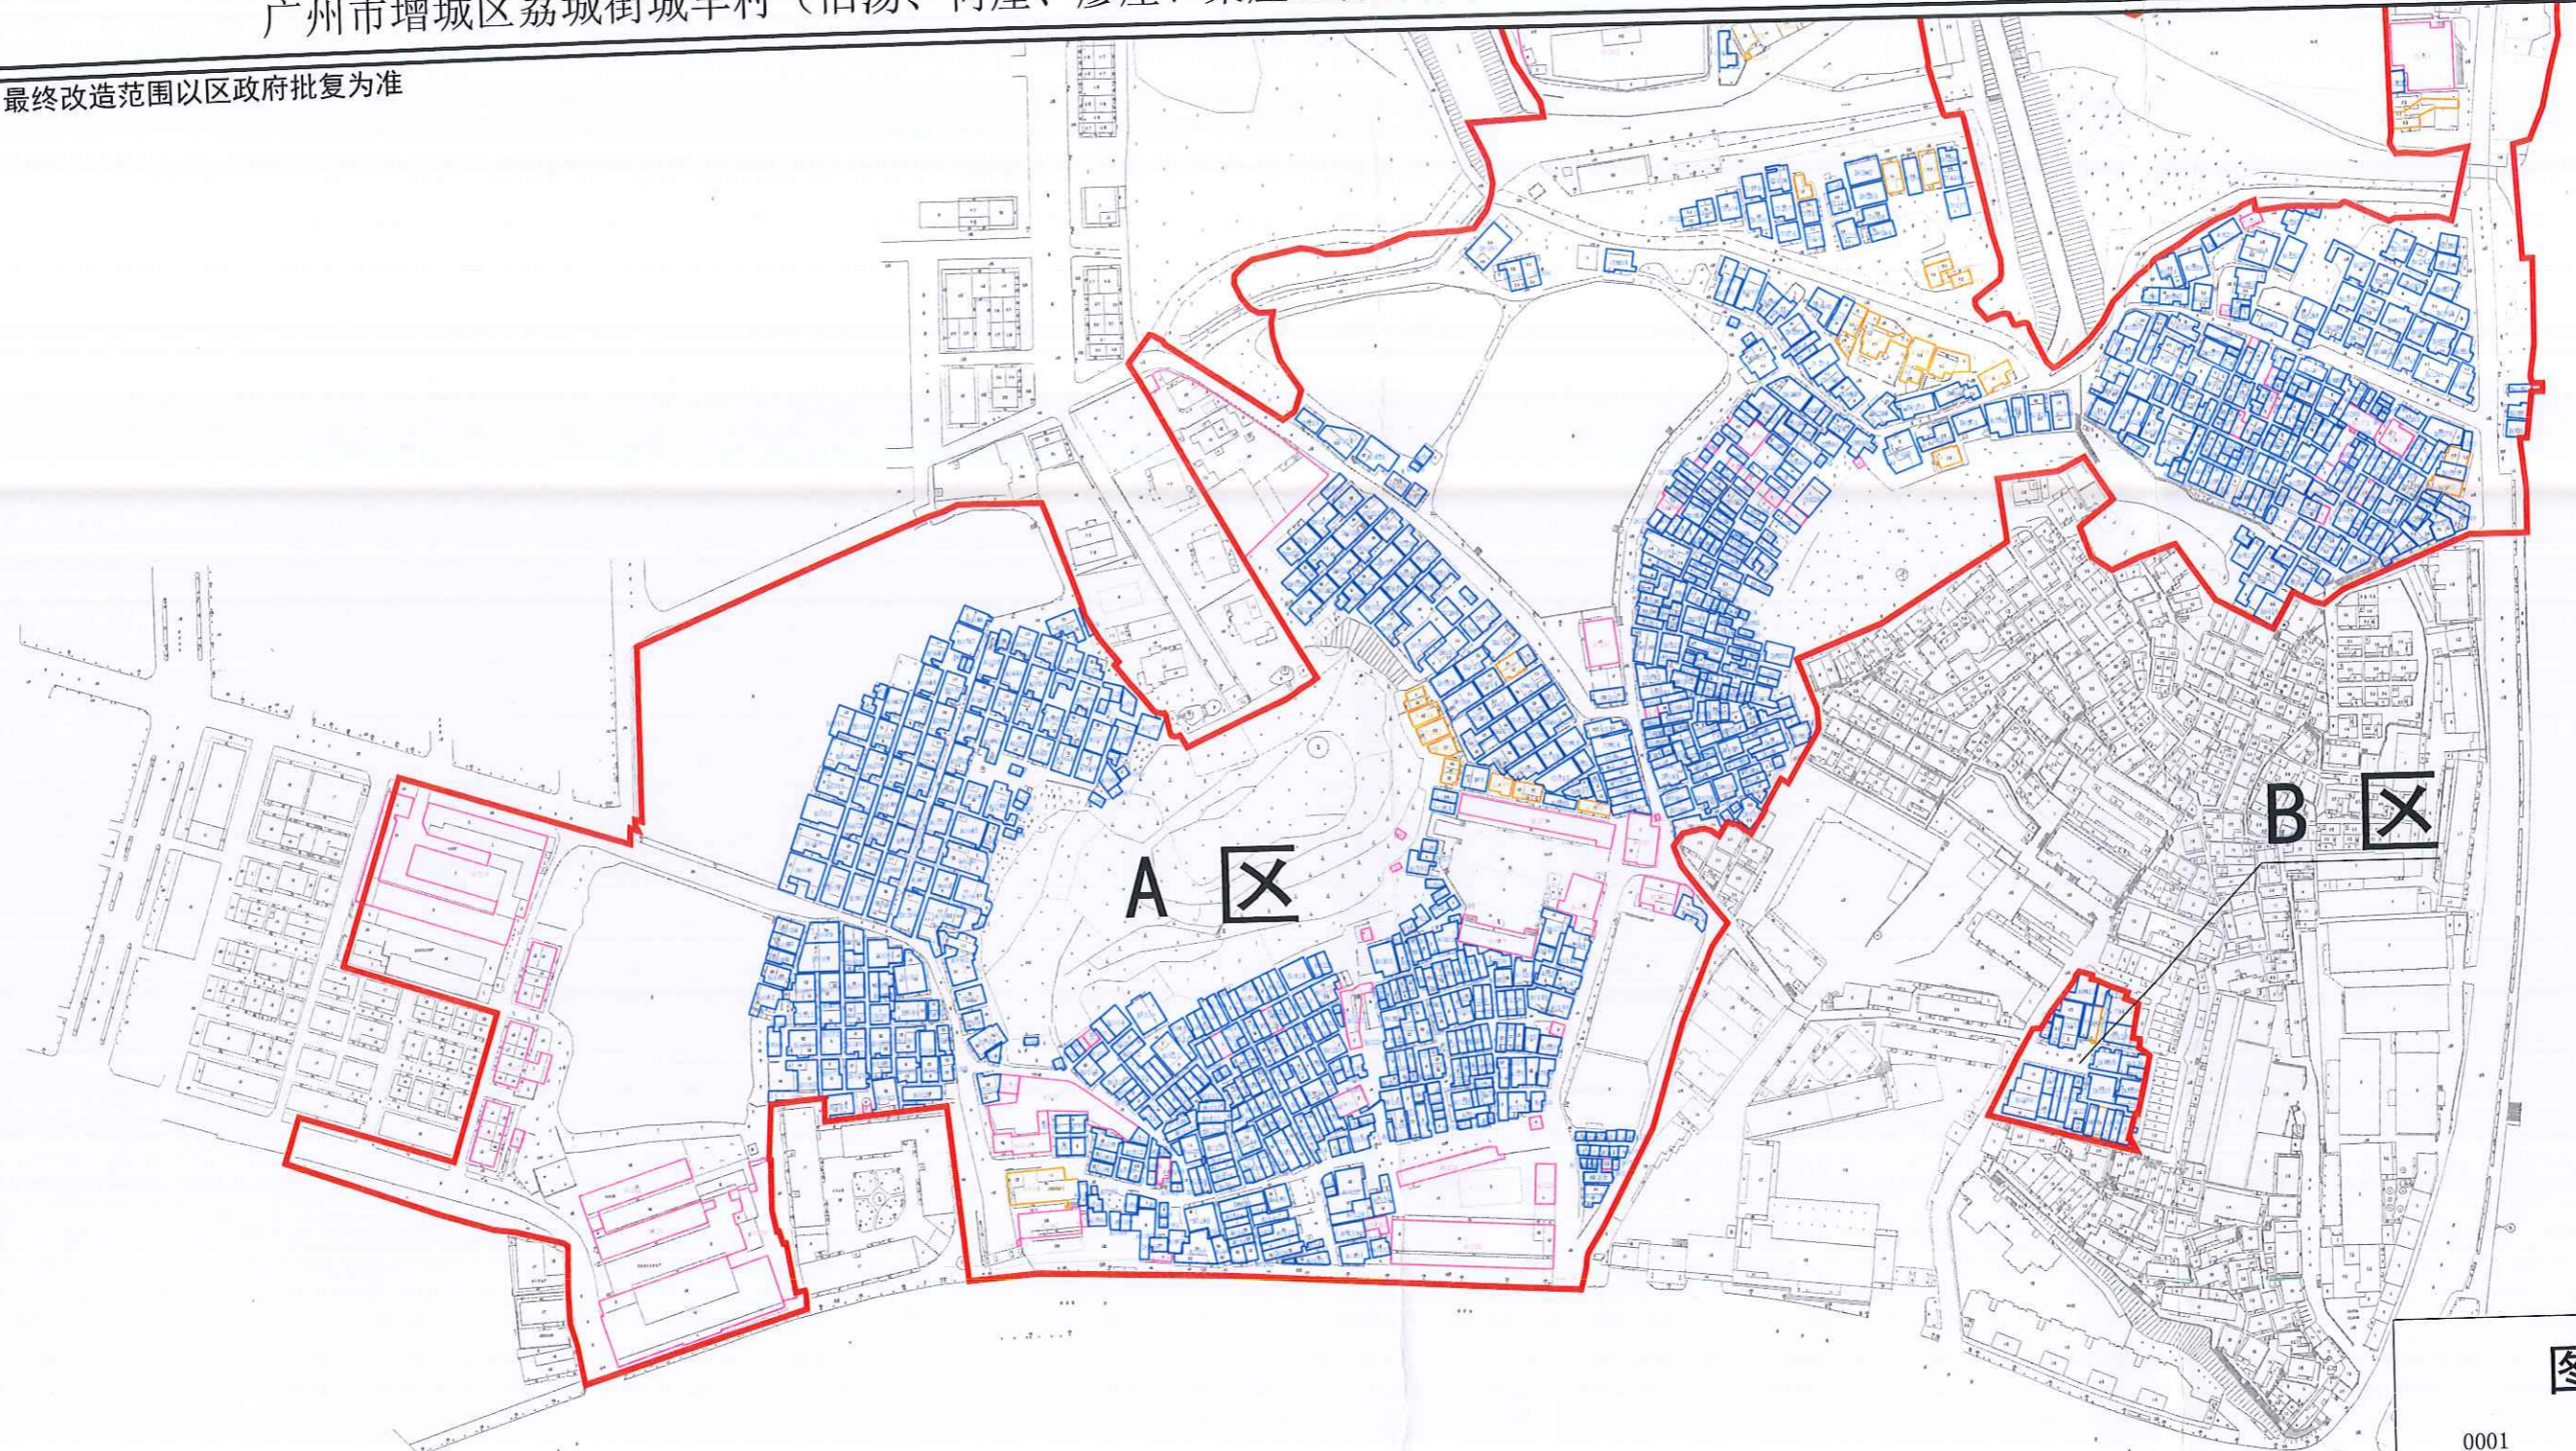

# 广州市增城区荔城街城丰村（旧汤、何屋、廖屋、梁屋经济合作社）旧村改造项目基础数据调查范围示意图（A区）

注：最终改造范围以区政府批复为准

N  
1:1000

## 图例

- |      |      |
|------|------|
| 0001 | 房屋编号 |
| ——   | 公示范围 |
| ——   | 集体住宅 |
| ——   | 集体物业 |
| ——   | 国有建筑 |

# 广州市增城区荔城街城丰村（旧汤、何屋、廖屋、梁屋经济合作社）旧村改造项目基础数据调查范围示意图（B区）

注：最终改造范围以区政府批复为准

N  
1:1000