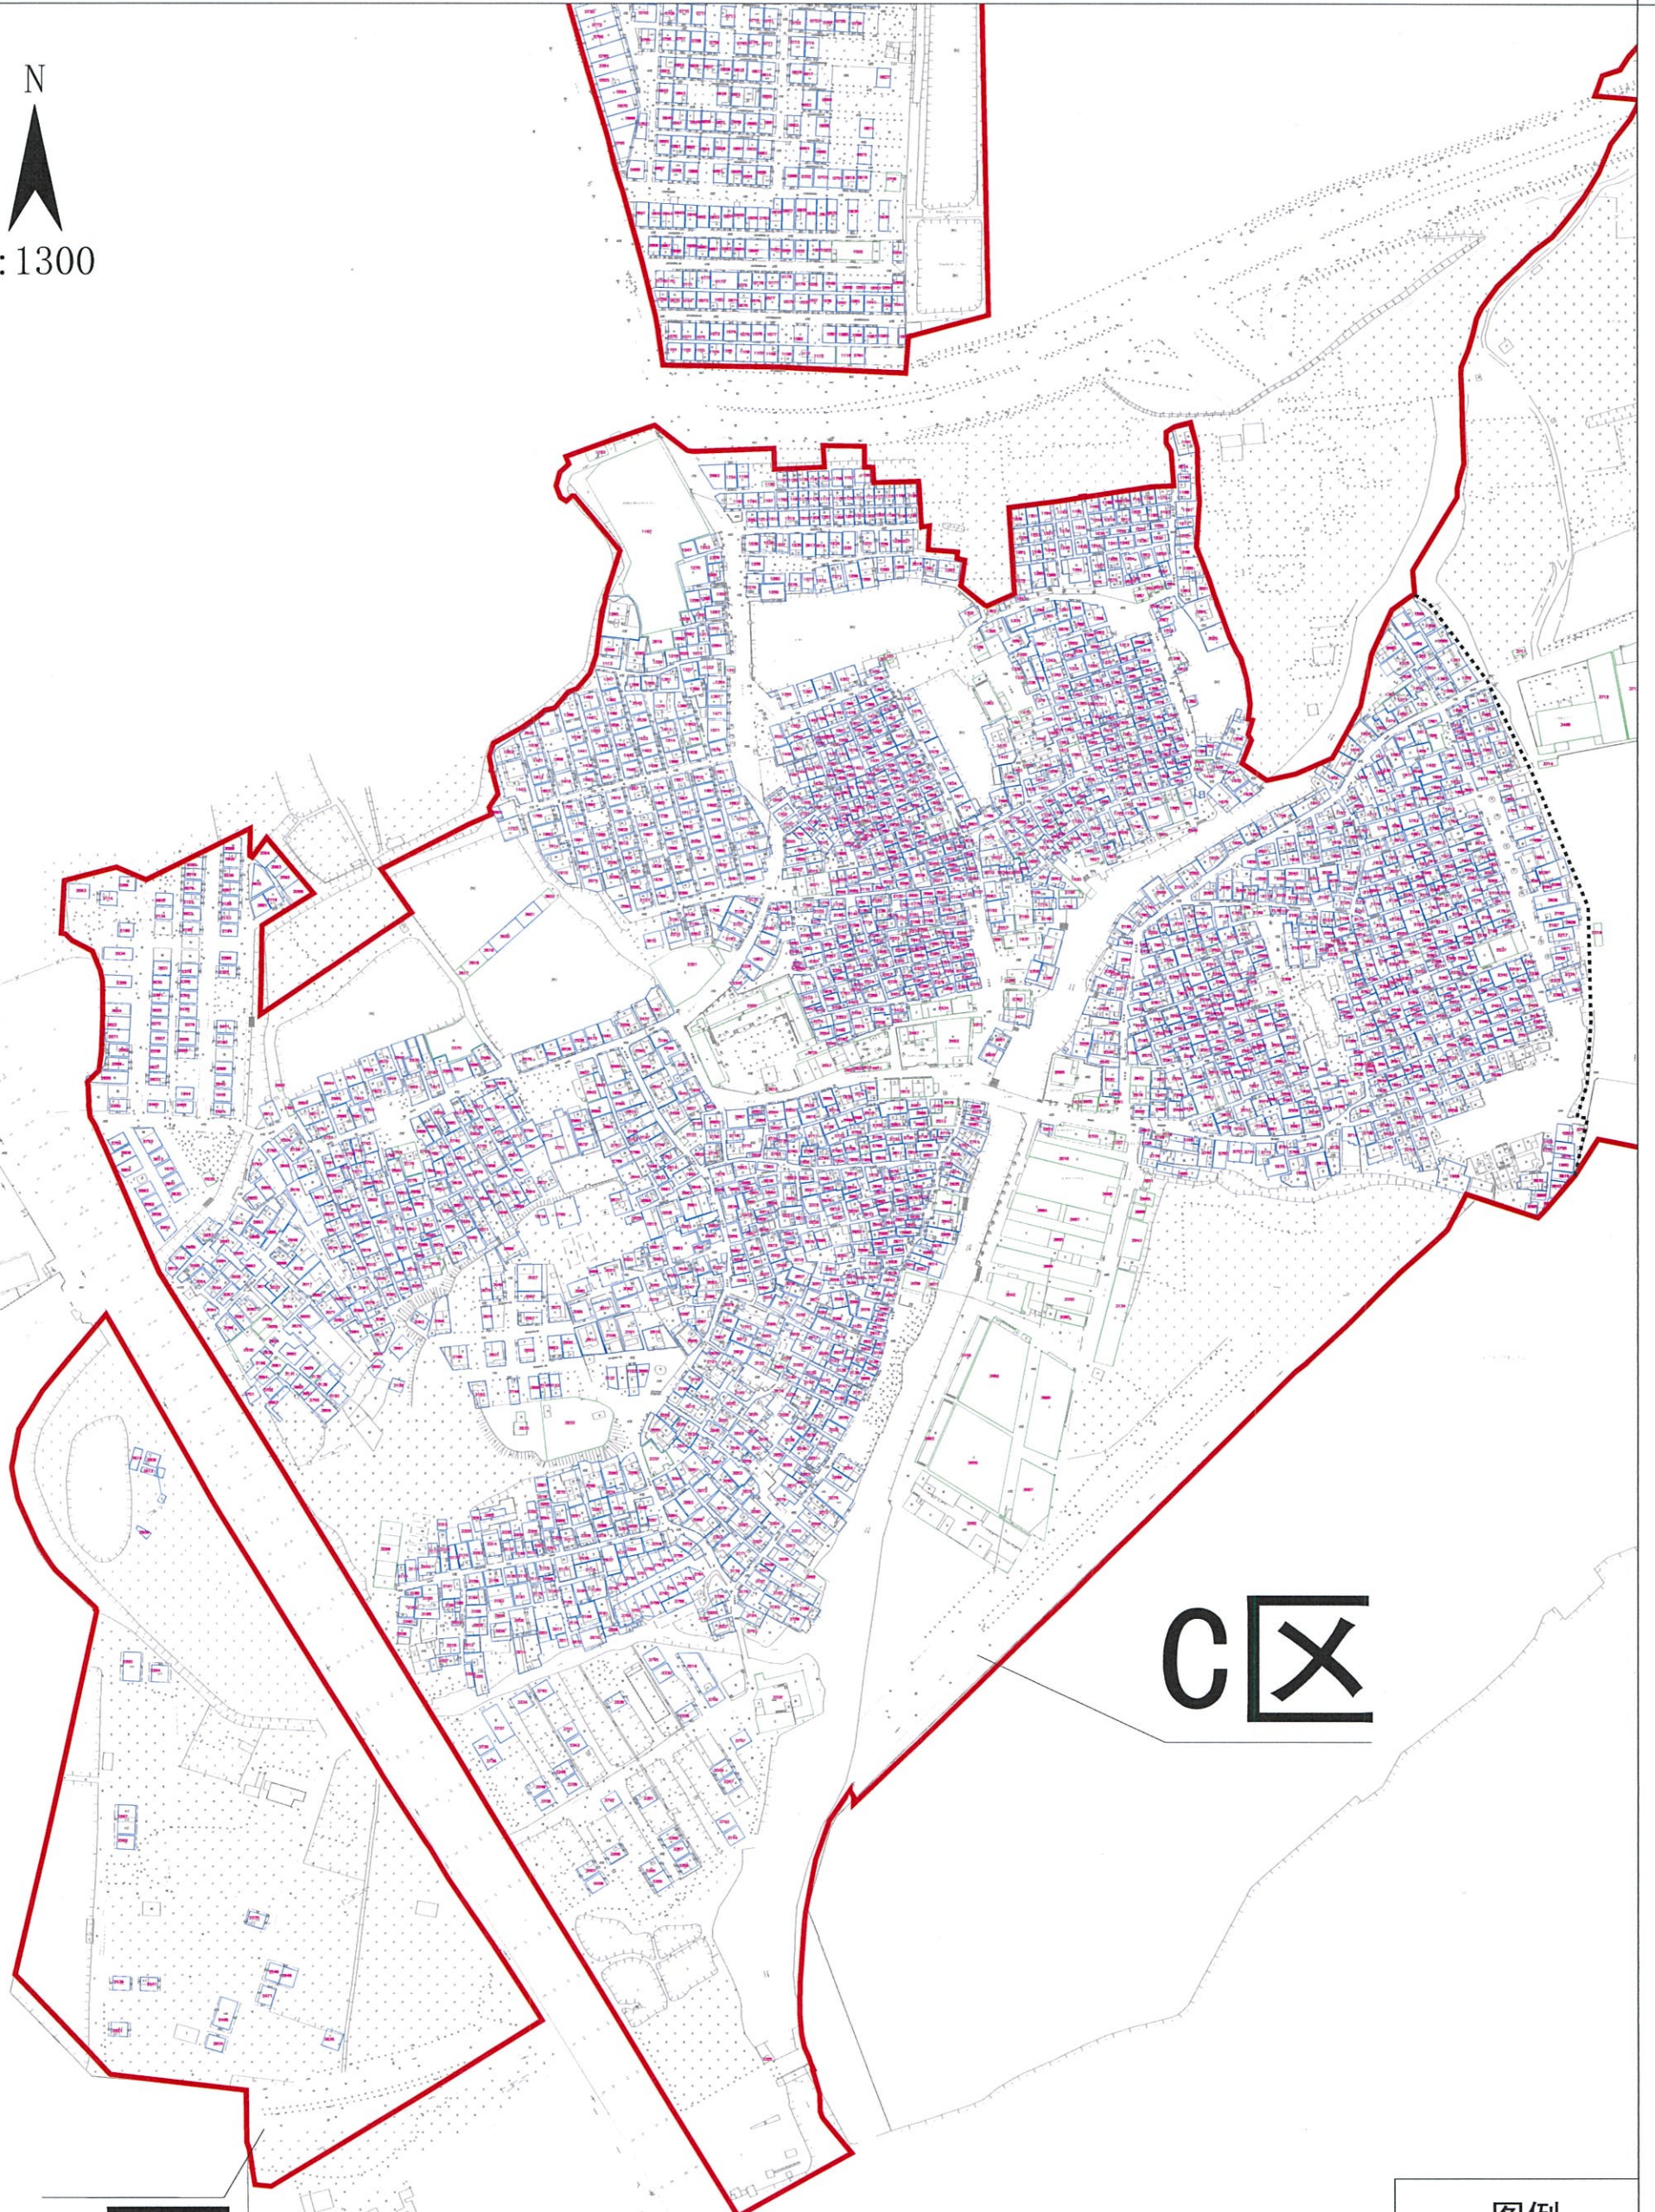

广州市增城区新塘镇东洲村旧村改造项目基础数据调查范围示意图（A区）

注：最终改造范围以区政府批复为准

N
1:1300

A区

图例

- 0001 房屋编号
- 公示范围
- 国有房屋
- 集体房屋
- 私人房屋

广州市增城区新塘镇东洲村旧村改造项目基础数据调查范围示意图（B区）

注：最终改造范围以区政府批复为准

N
1:1300

B区

扣除部分

图例

- 0001 房屋编号
- 公示范围
- 国有房屋
- 集体房屋
- 私人房屋

广州市增城区新塘镇东洲村旧村改造项目基础数据调查范围示意图 (C区)

1:1300

C区

图例

- 0001 房屋编号
- 公示范围
- 国有房屋
- 集体房屋
- 私人房屋

注：最终改造范围以区政府批复为准