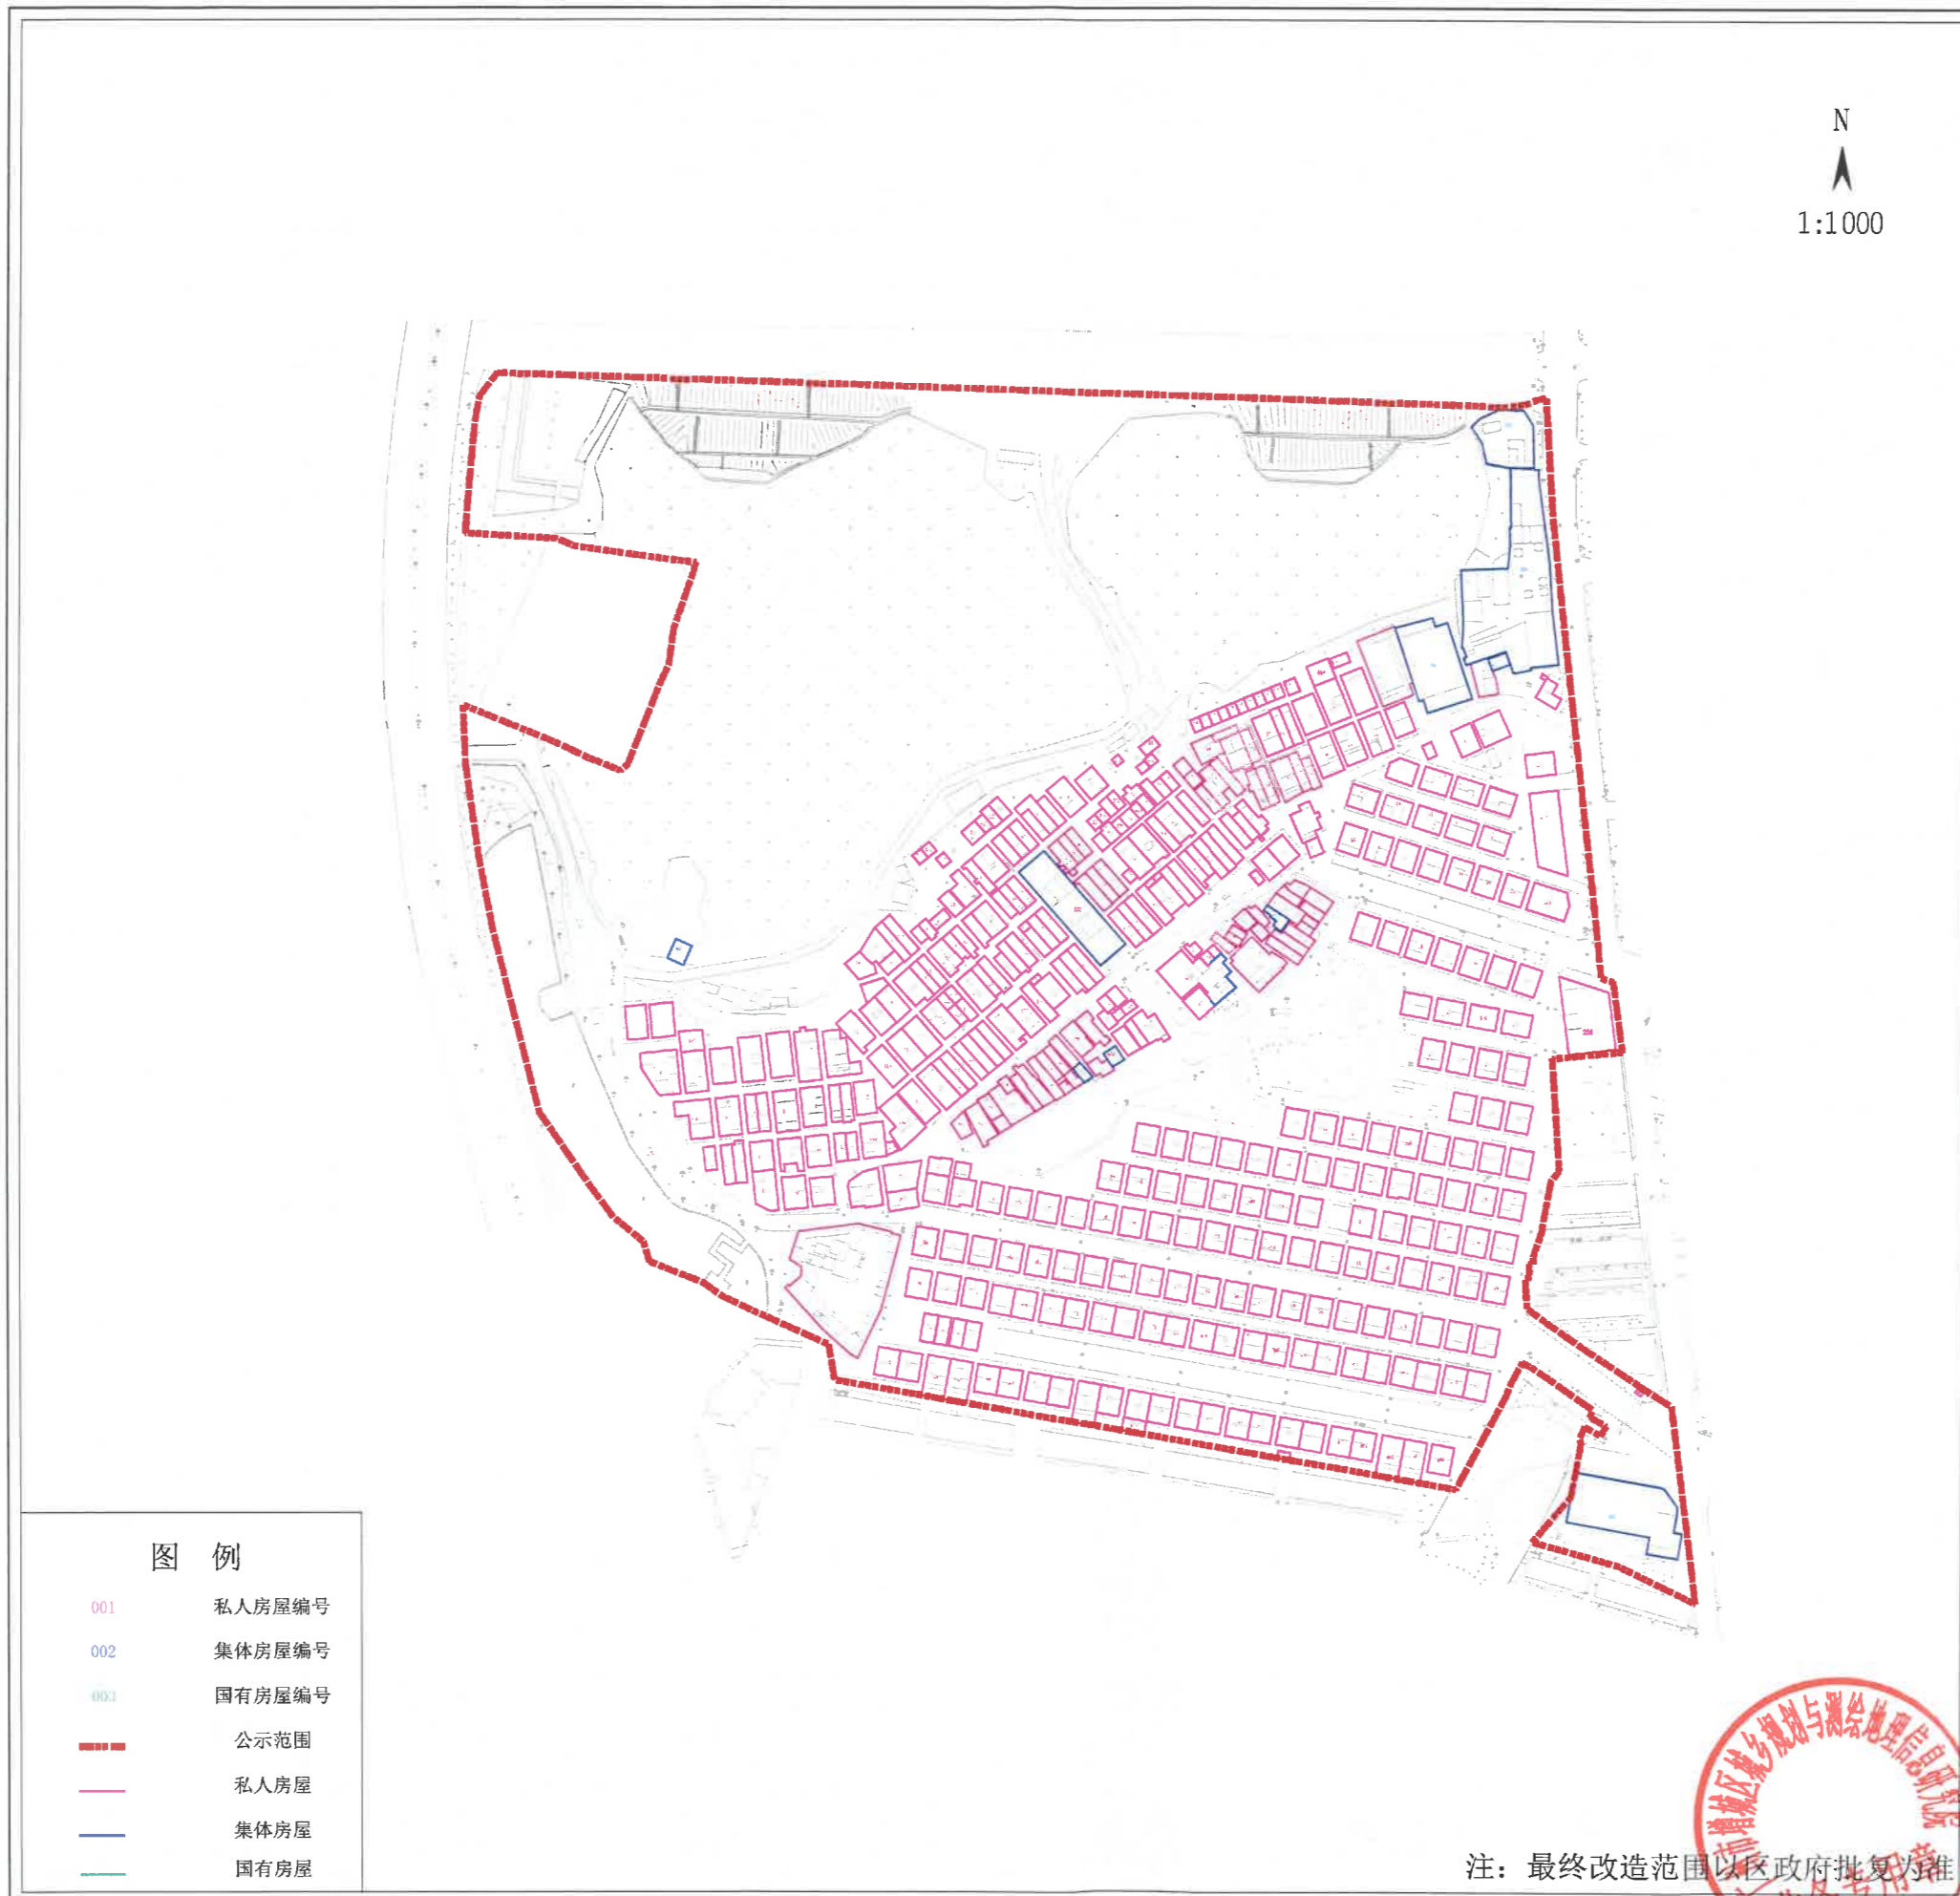

# 广州市增城区荔城街城丰村新汤经济合作社旧村改造项目基础数据调查范围示意图

2020年11月

注：最终改造范围以区政府批复为准  
广州市增城区城乡规划与测绘地理信息研究院