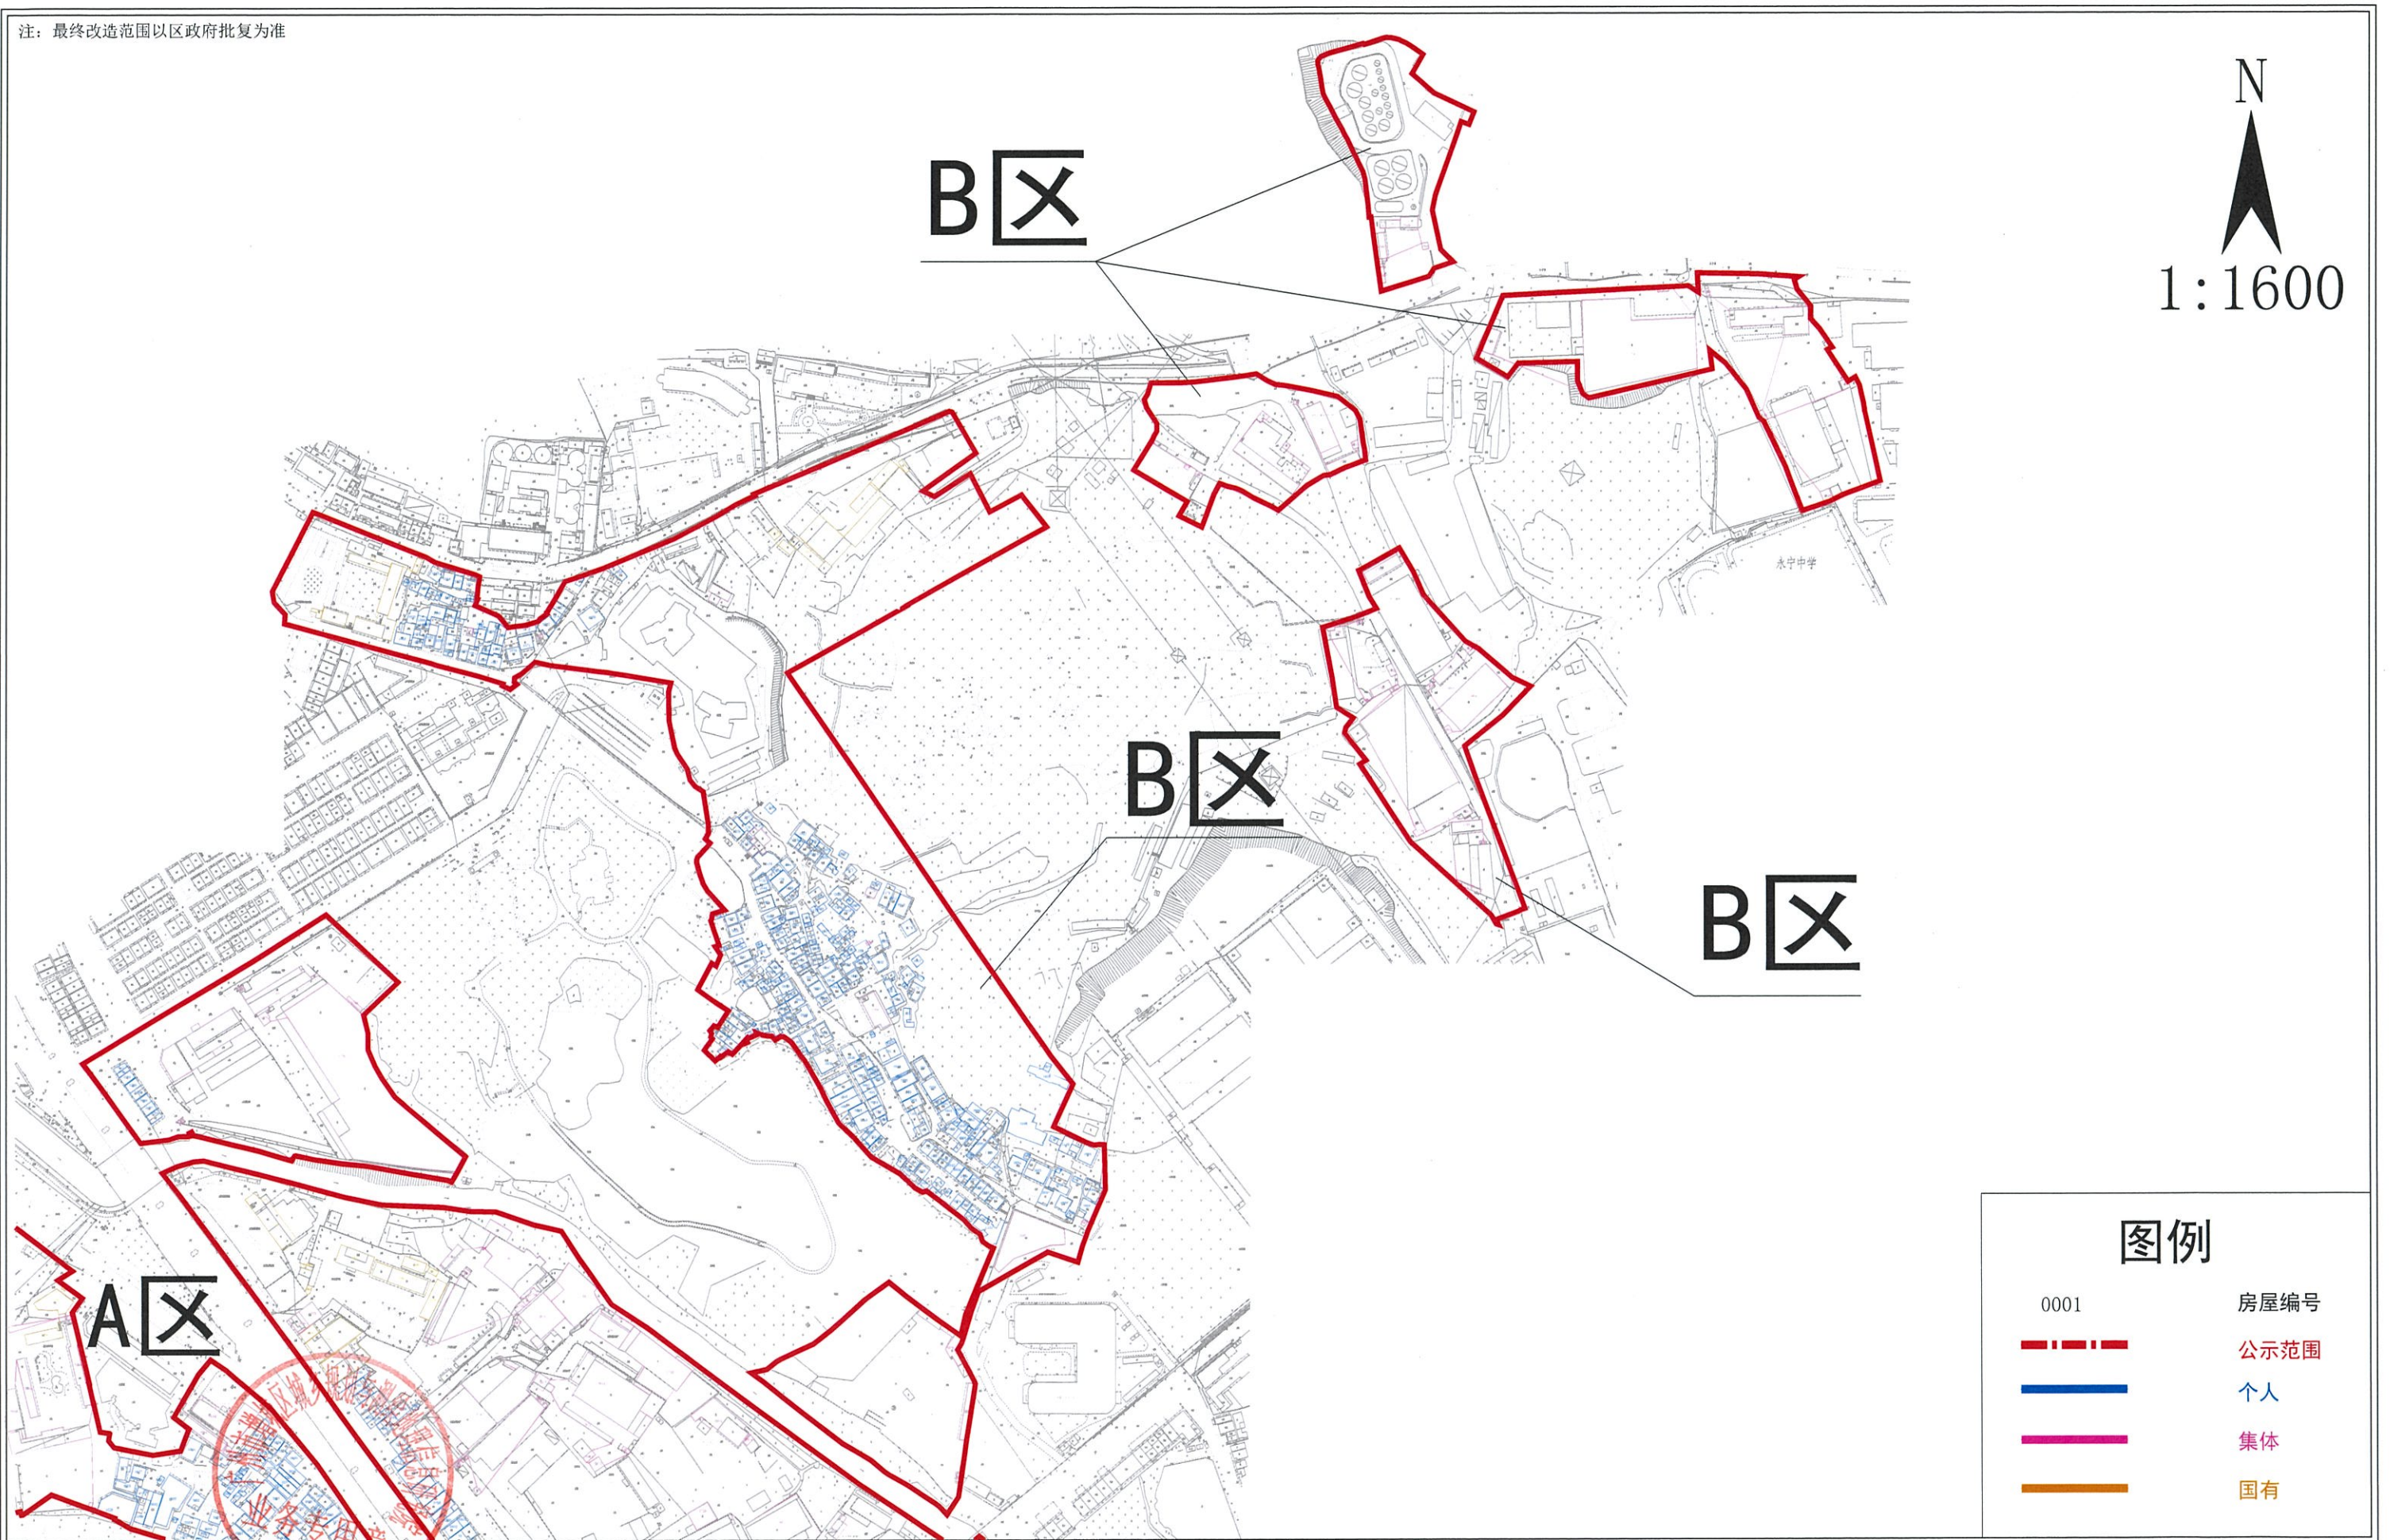

广州市增城区永宁街简村村旧村改造项目基础数据调查范围示意图A

注：最终改造范围以区政府批复为准

广州市增城区永宁街简村村旧村改造项目基础数据调查范围示意图B

注：最终改造范围以区政府批复为准

广州市增城区永宁街简村村旧村改造项目基础数据调查范围示意图C

注：最终改造范围以区政府批复为准