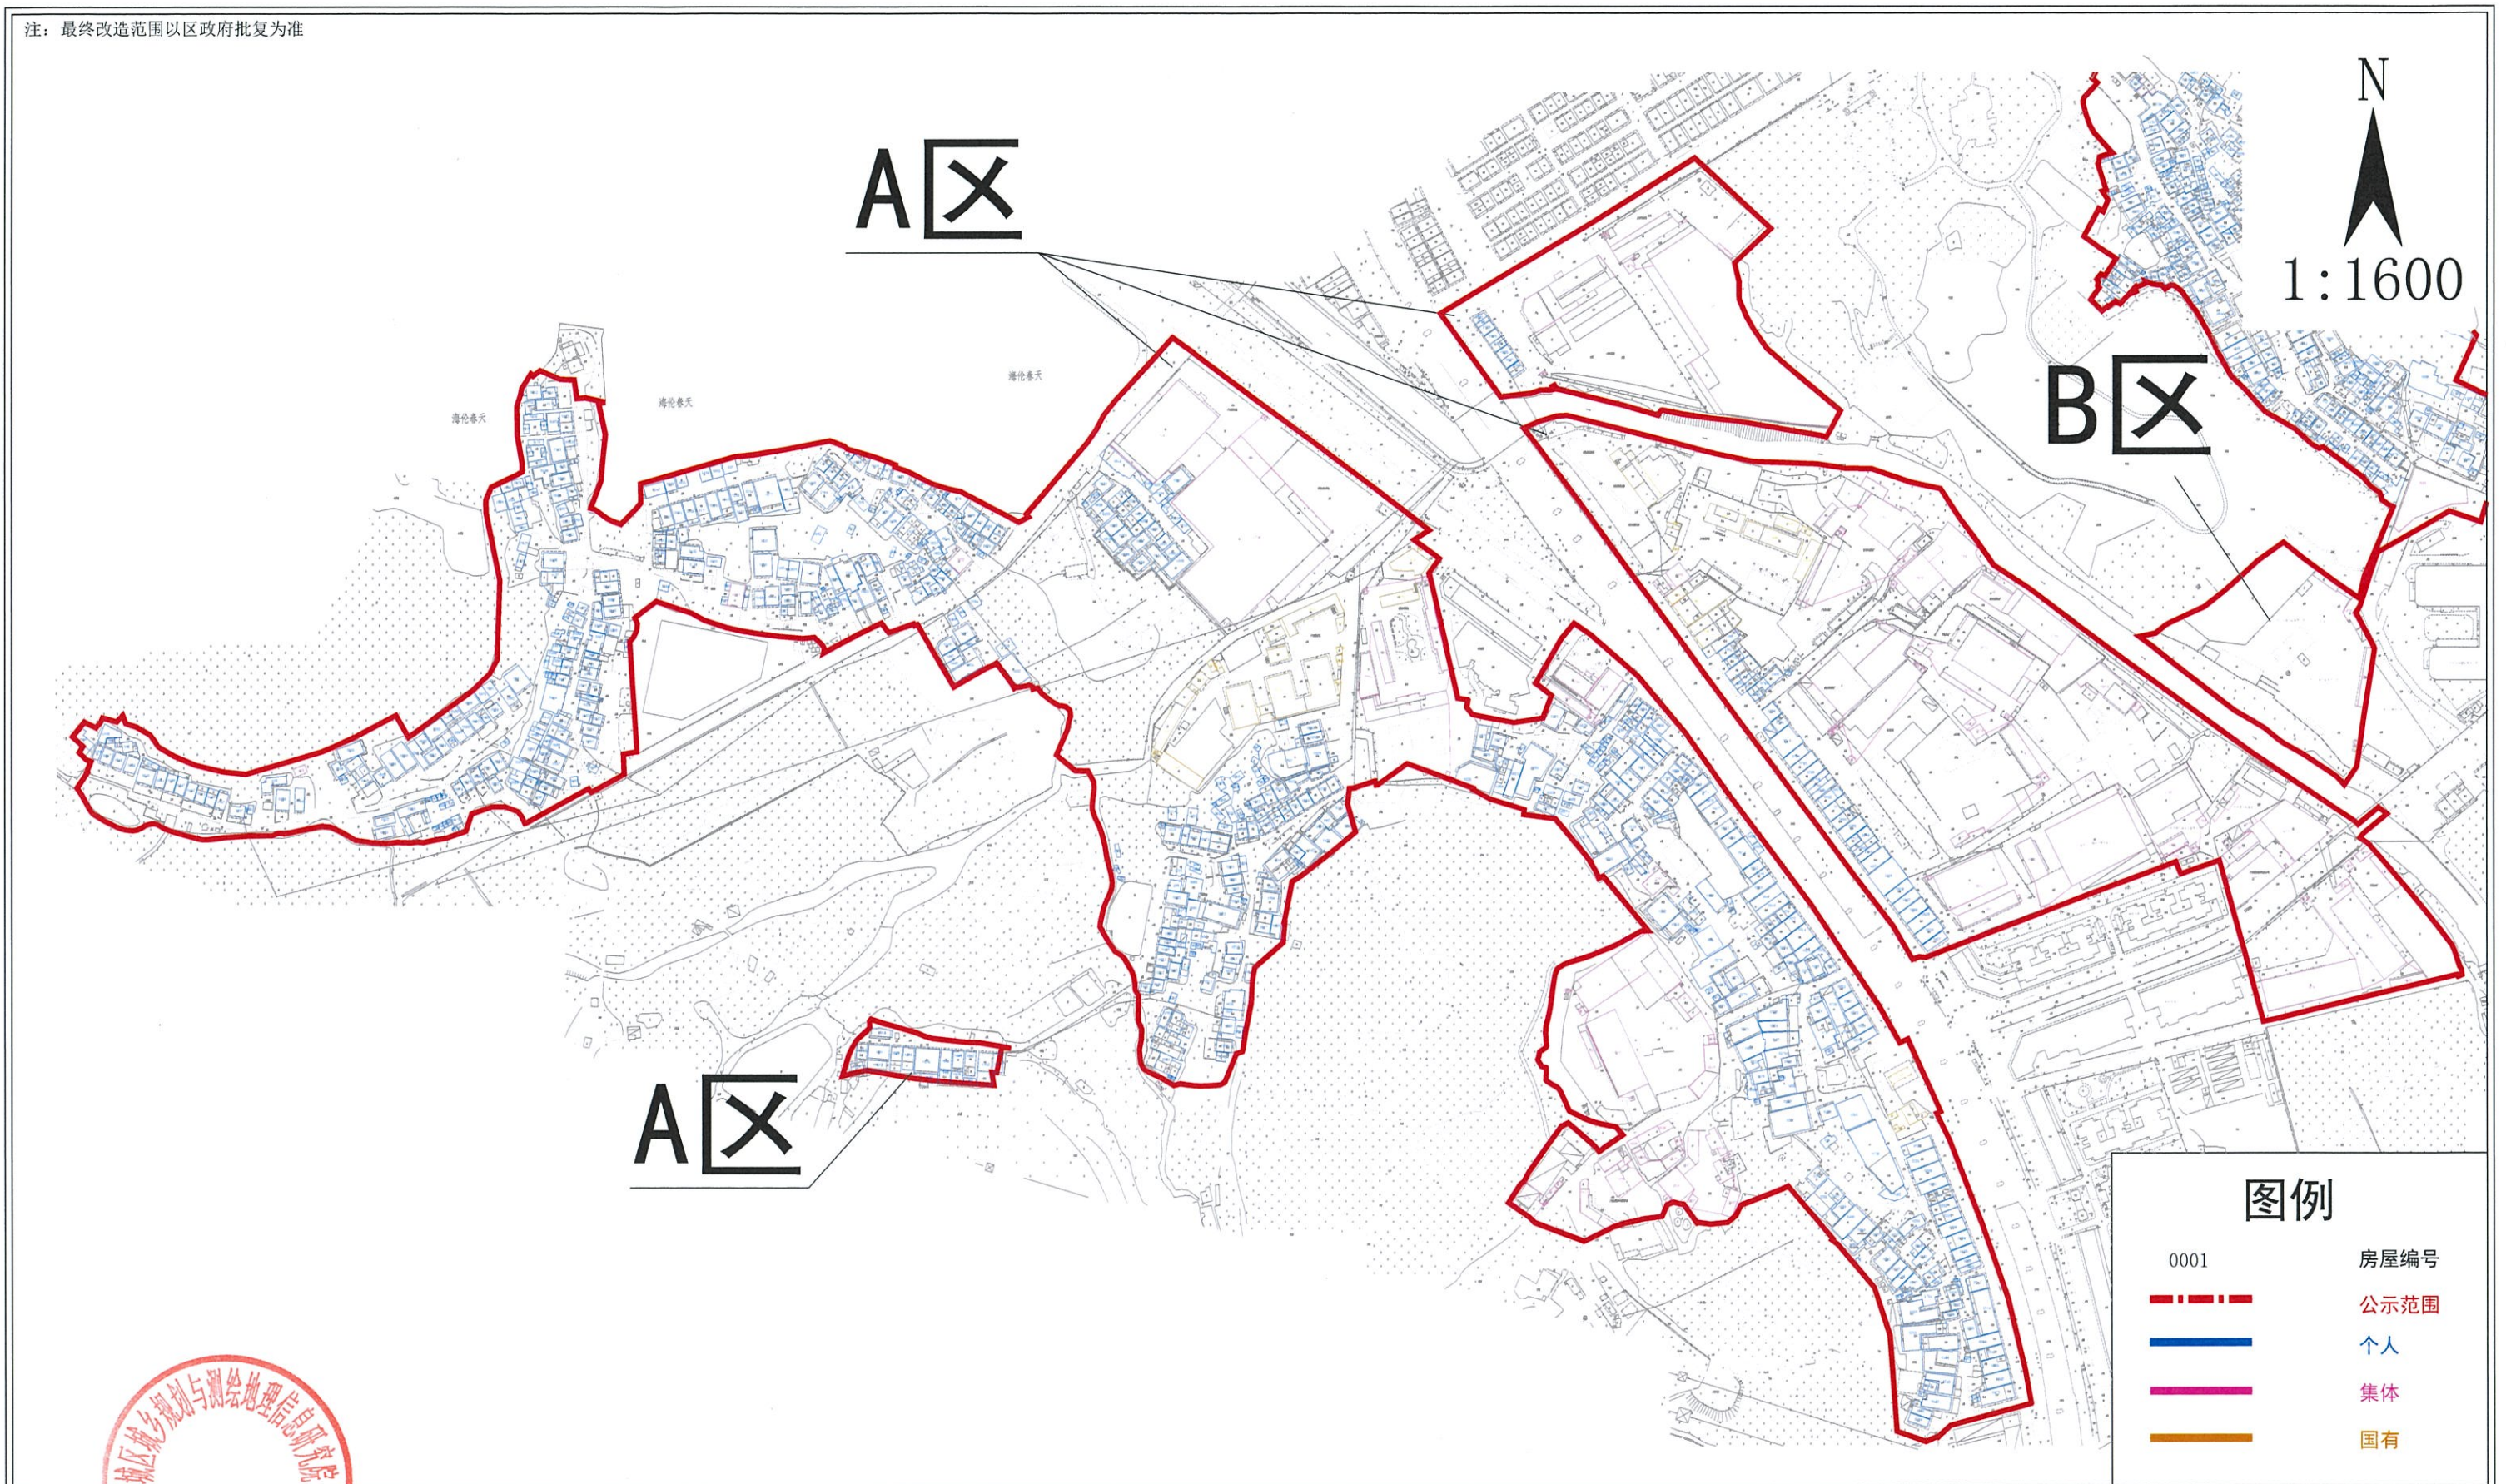

广州市增城区永宁街简村村旧村改造项目基础数据调查范围示意图A

注：最终改造范围以区政府批复为准

广州市增城区永宁街简村村旧村改造项目基础数据调查范围示意图B

注：最终改造范围以区政府批复为准

广州市增城区永宁街简村村旧村改造项目基础数据调查范围示意图C

注：最终改造范围以区政府批复为准