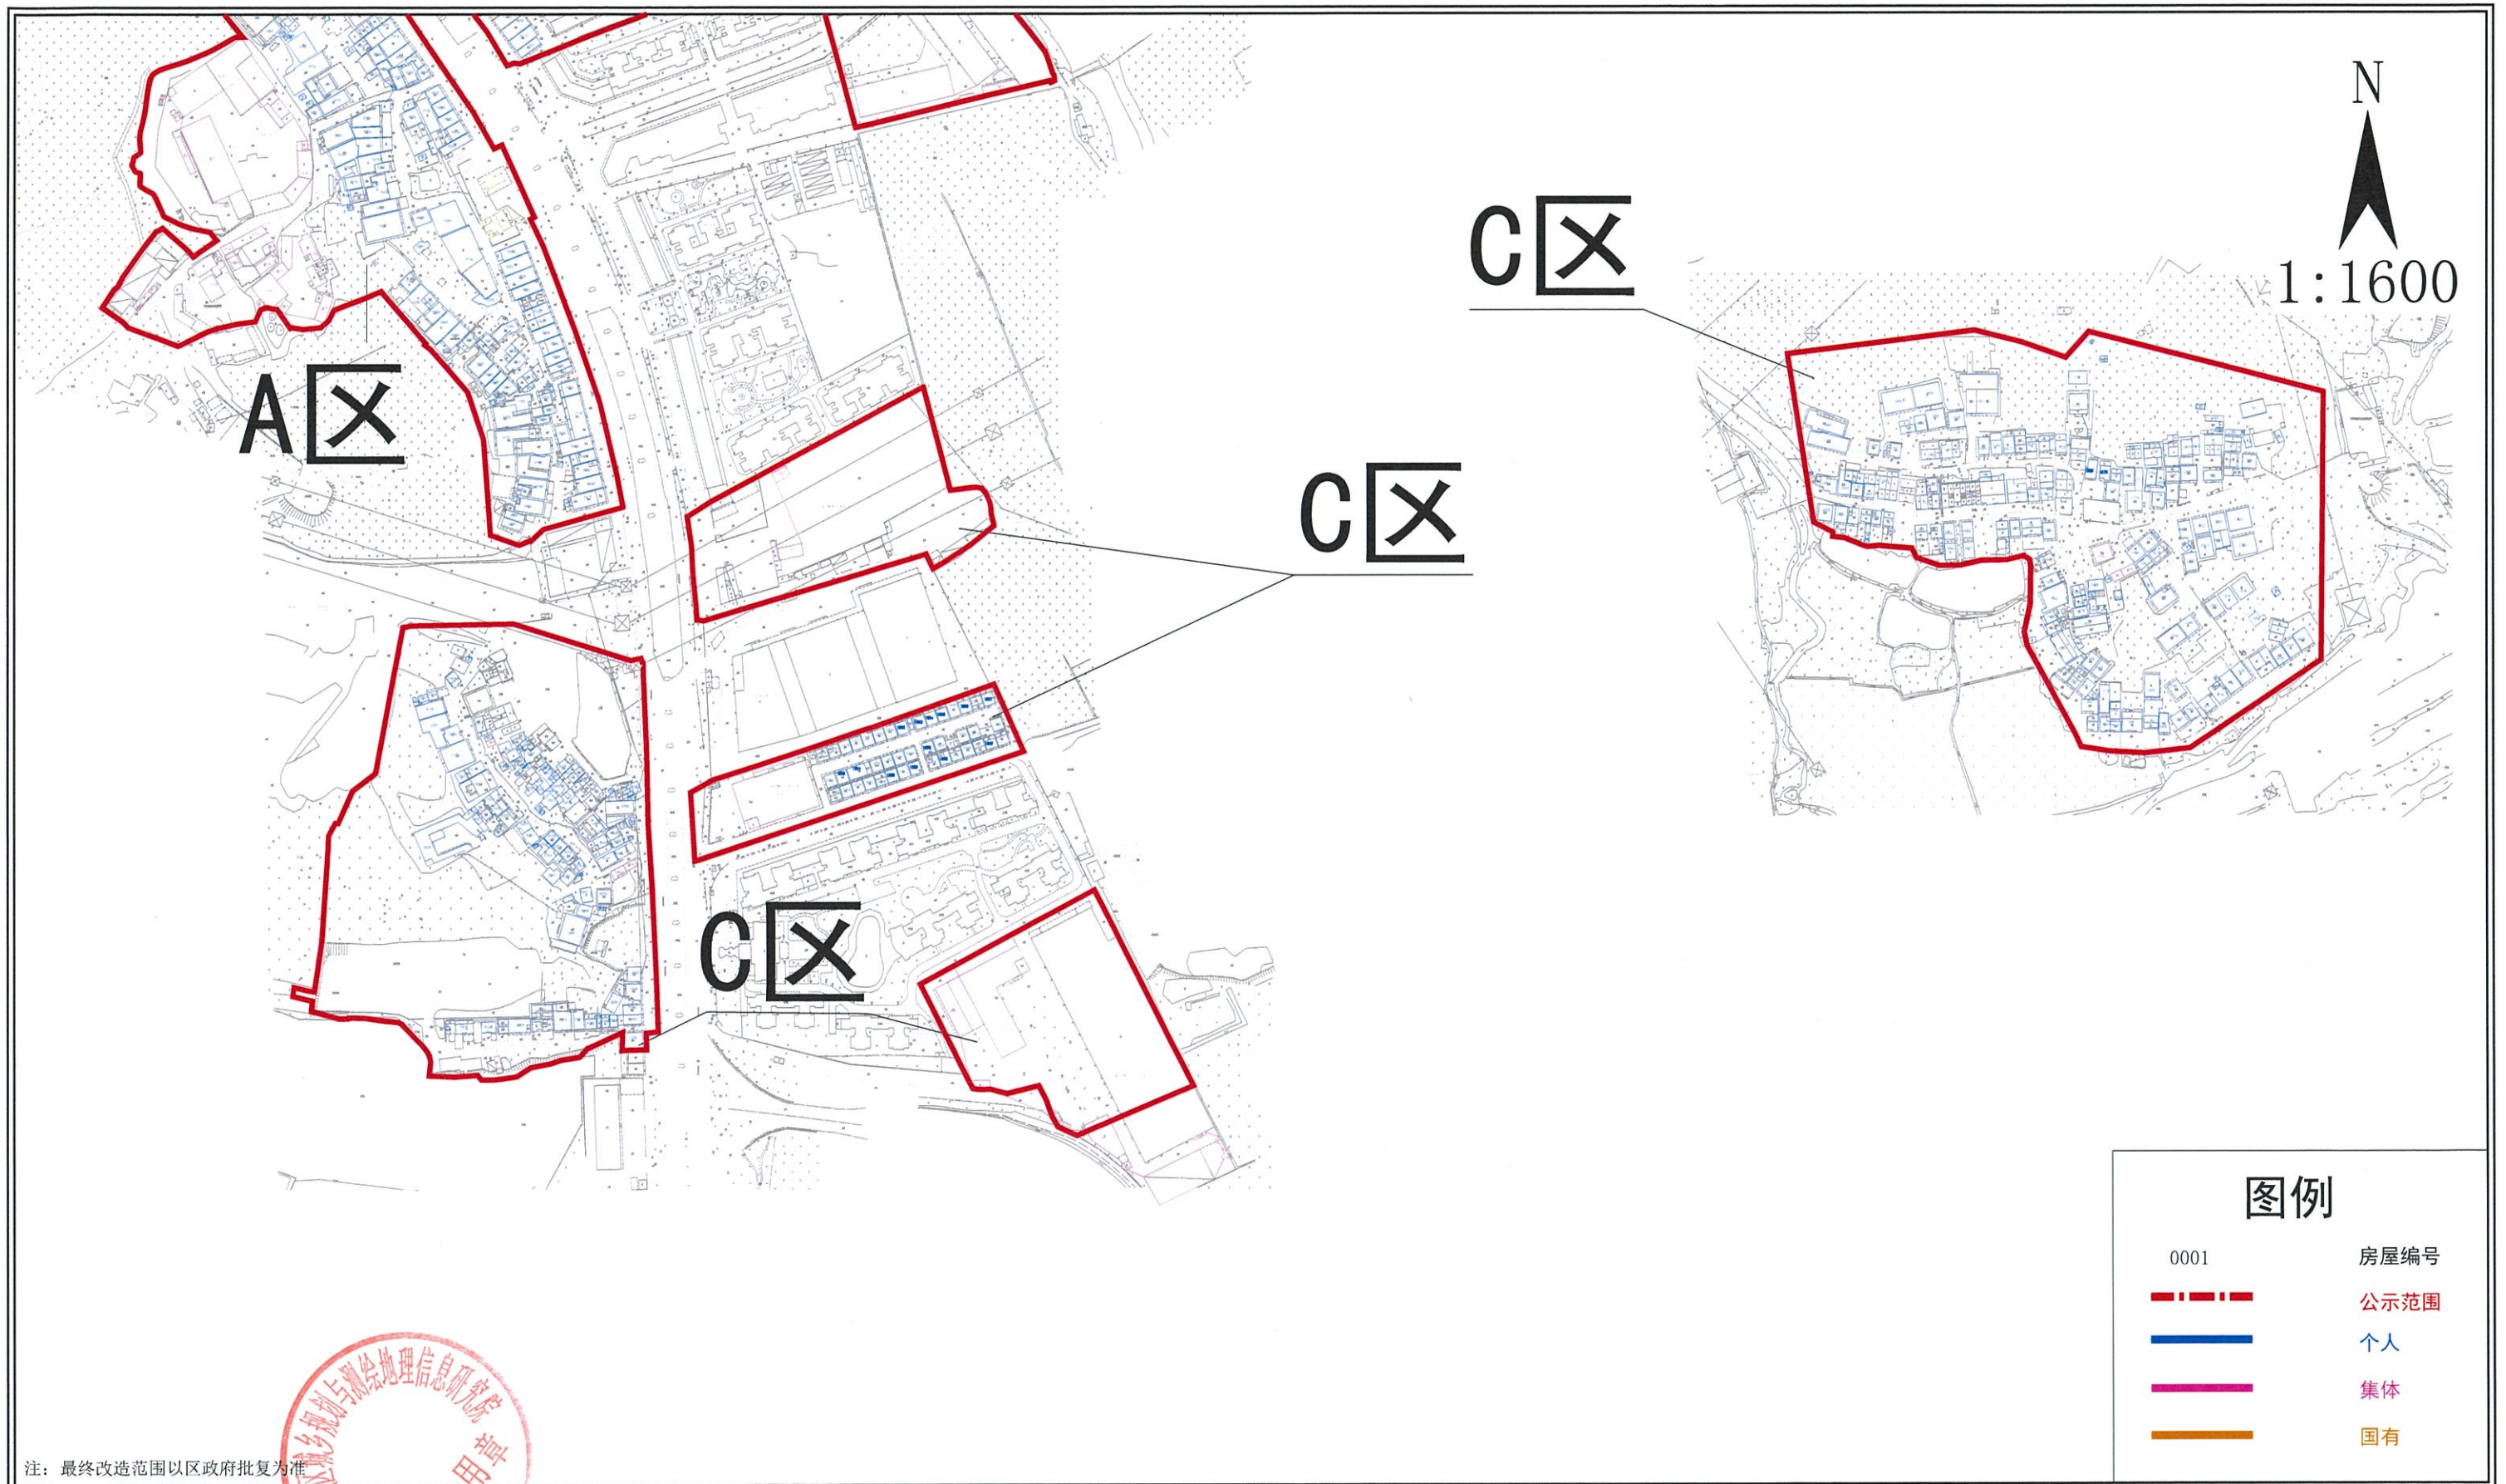

广州市增城区永宁街简村村旧村改造项目基础数据调查范围示意图A

注：最终改造范围以区政府批复为准

广州市增城区永宁街简村村旧村改造项目基础数据调查范围示意图B

注：最终改造范围以区政府批复为准

广州市增城区永宁街简村村旧村改造项目基础数据调查范围示意图C

注：最终改造范围以区政府批复为准