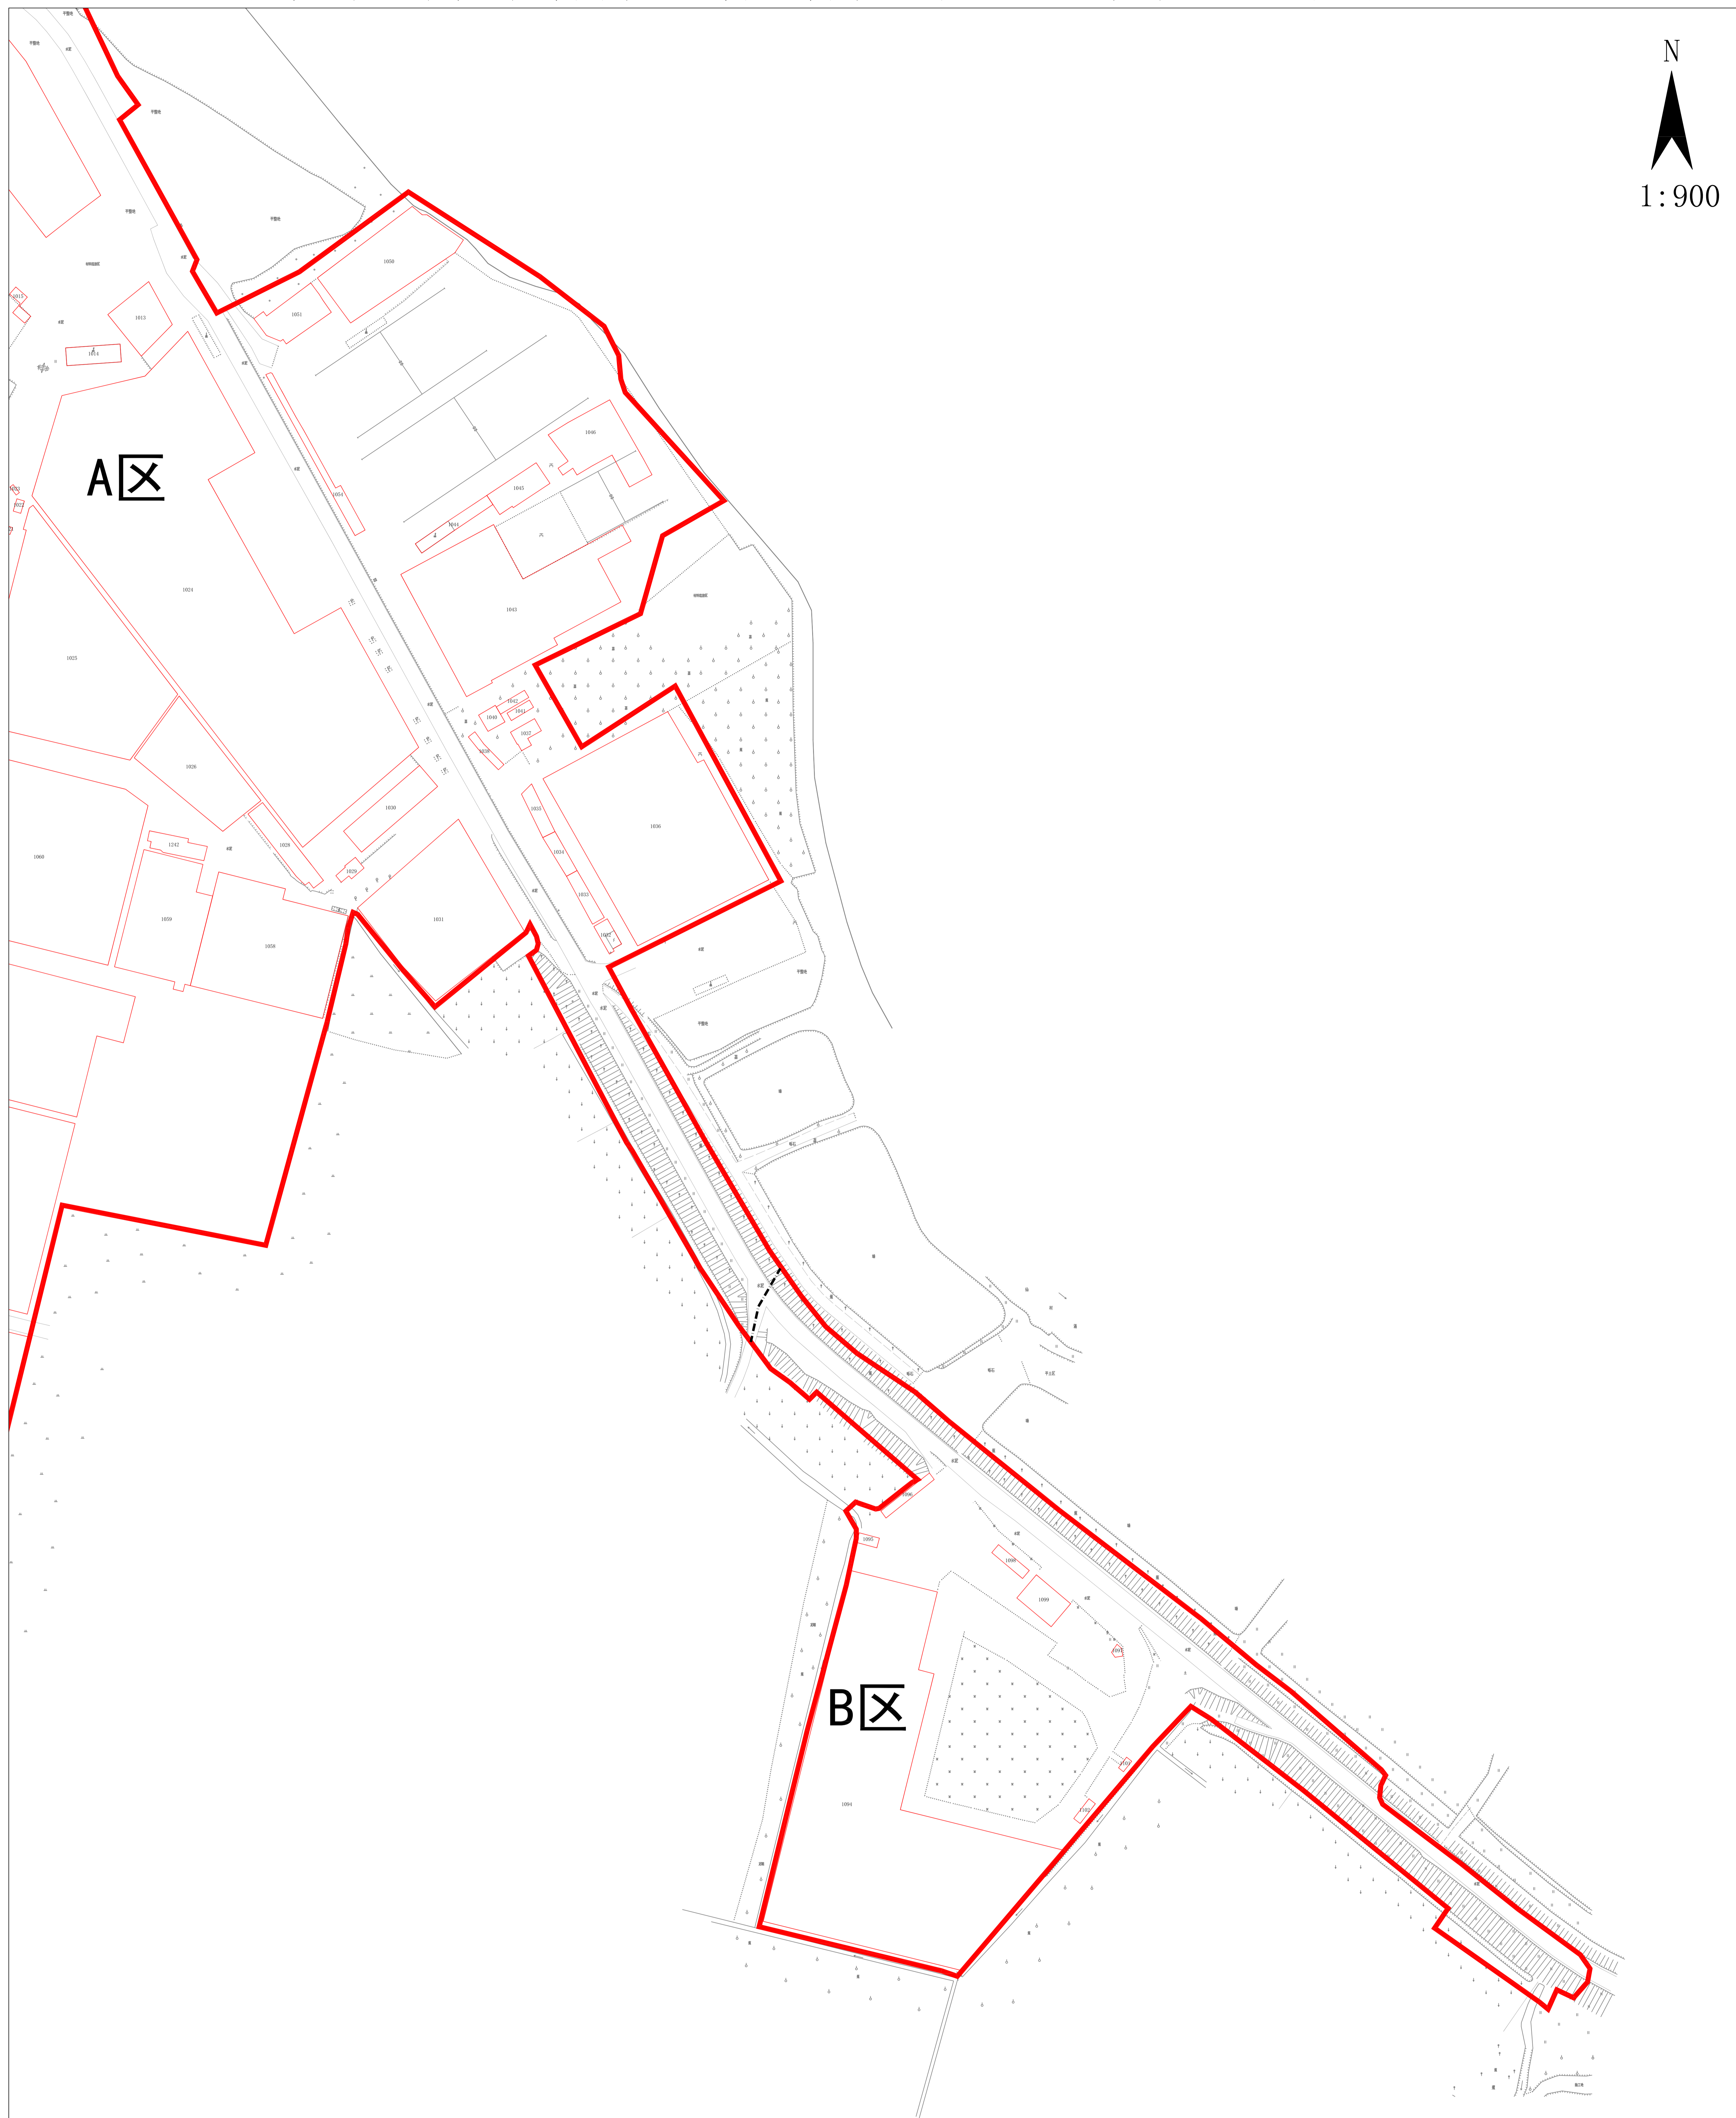

广州市增城区仙村镇蓝山村旧村改造项目基础数据调查范围示意图（B区）

N
1:900

A区

B区

图例

- 0001 房屋编号
- 公示范围
- 私人房屋
- 集体房屋