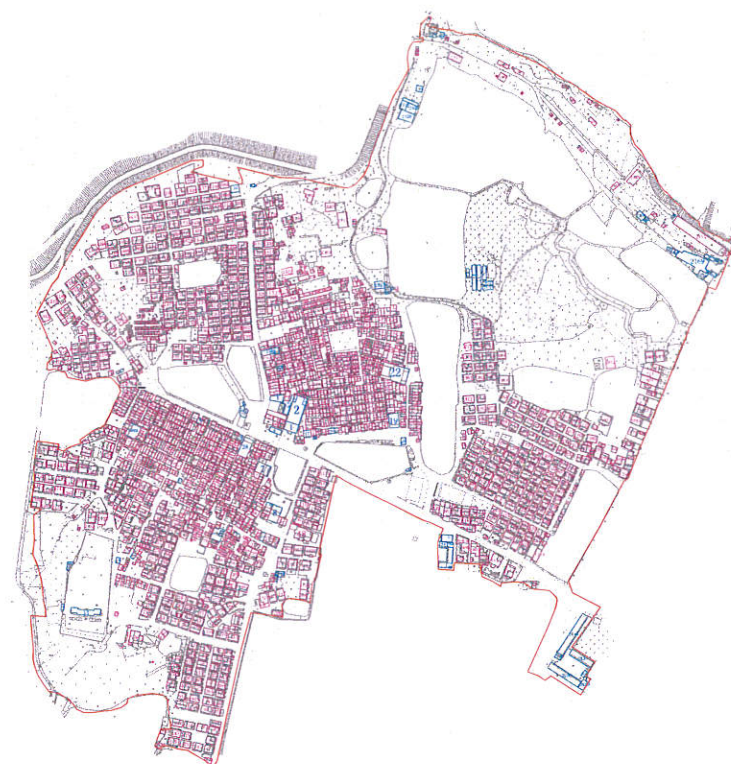

图例

-  项目红线
-  集体土地上住宅
-  集体物业

调查单位	广州市增城区城乡规划与测绘地理信息研究院		
调查员	张洪宾	绘图员	张洪宾
调查日期	2019年1月14日	审核员	郭晋基