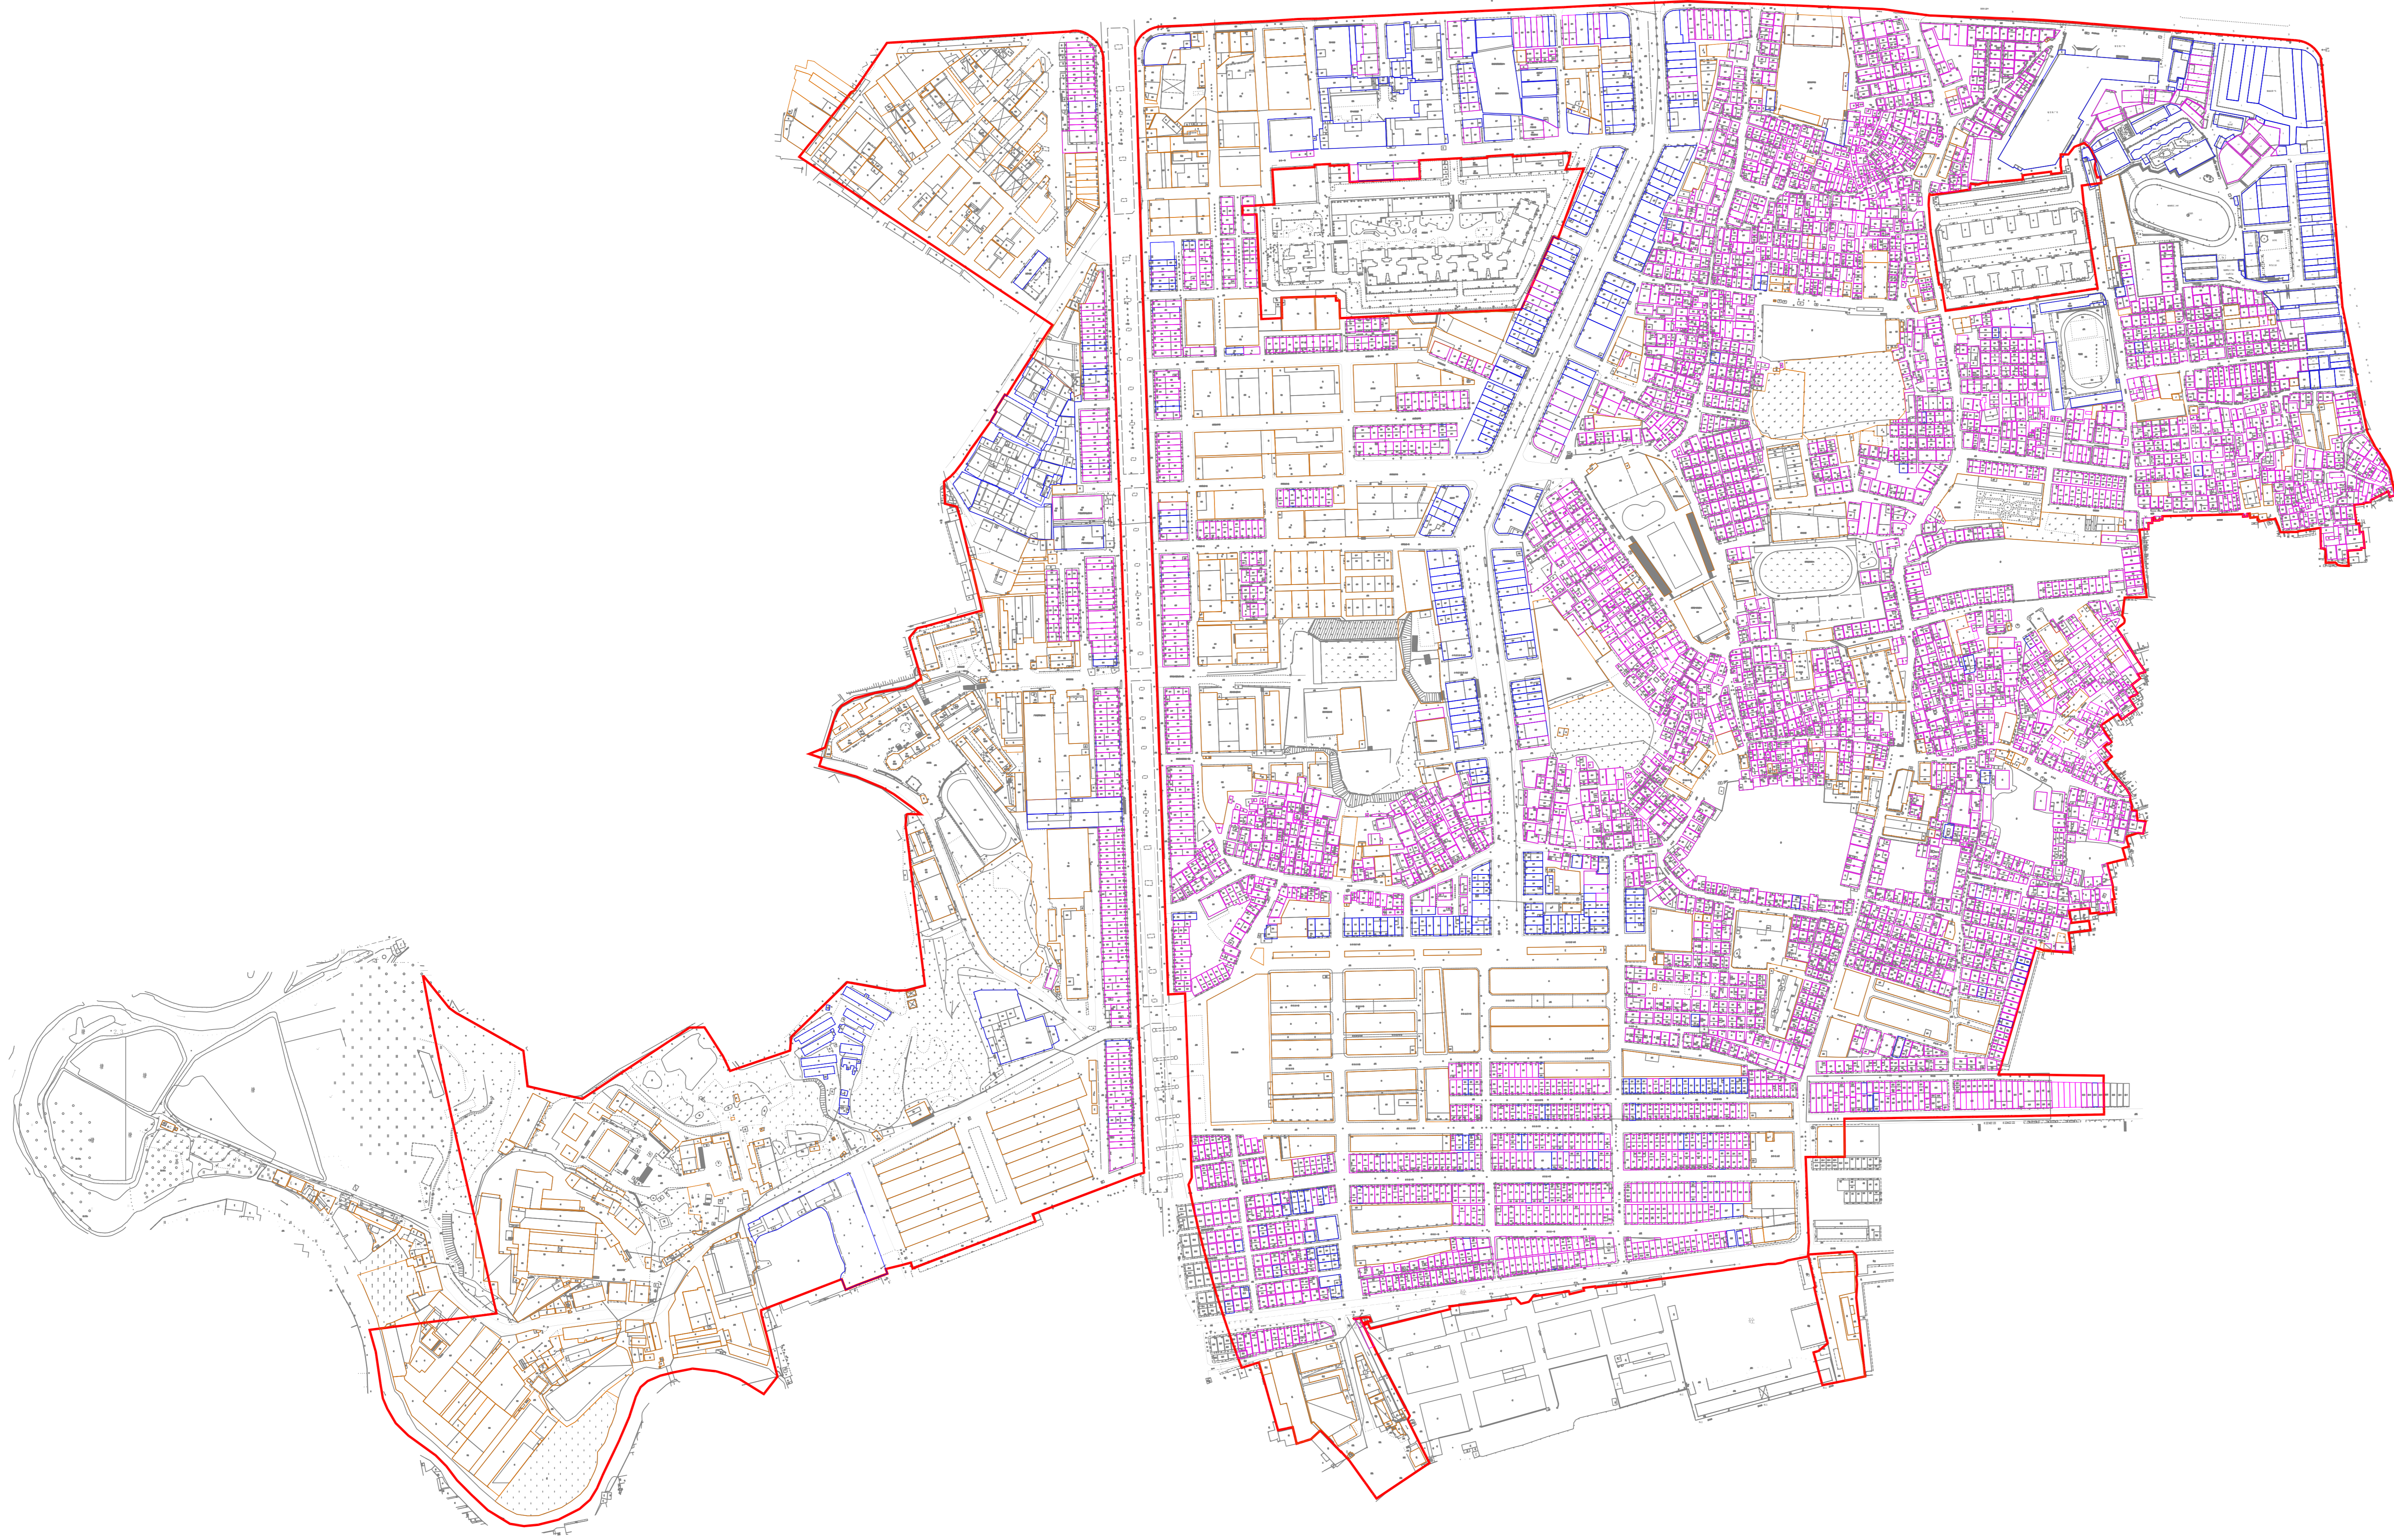

N
1:2500

图例

- 项目红线
- 国有房屋
- 集体土地上住宅
- 集体物业

调查单位	广州市增城区城乡规划与测绘地理信息研究院		
调查员	朱鹏程	绘图员	杨圣韬
调查日期	2019年01月10日	审核员	张晓光