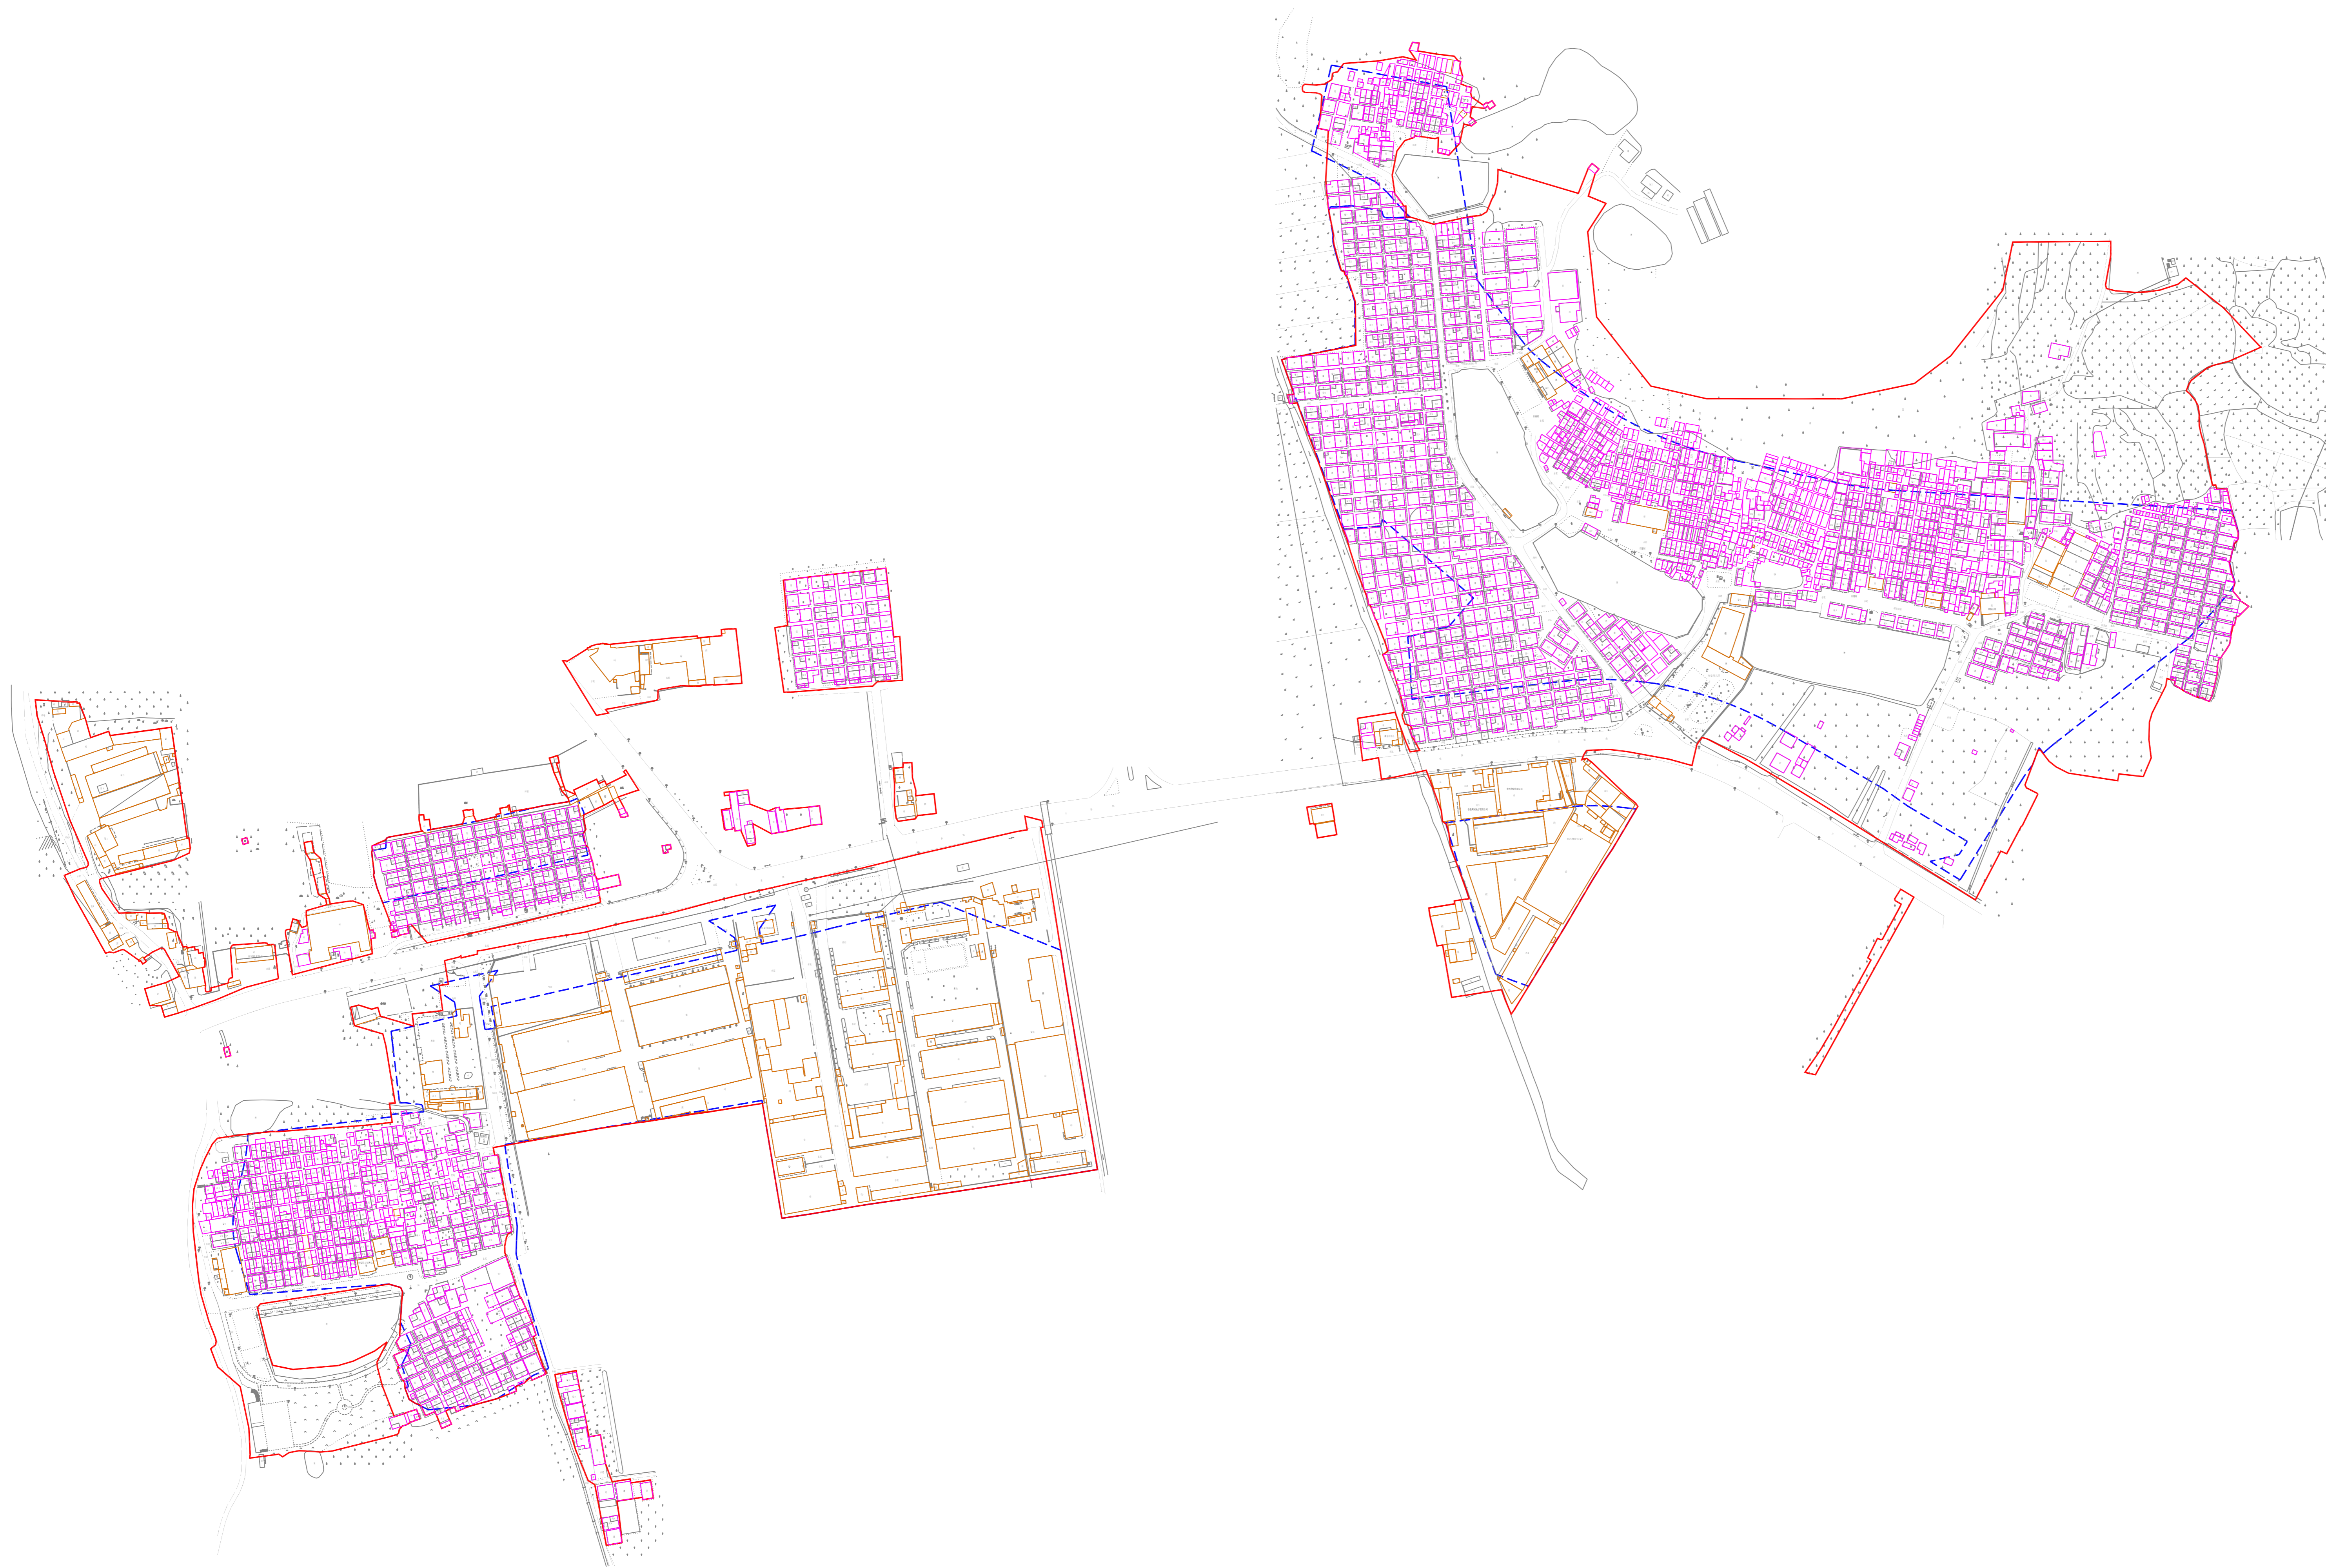

N
1:2100

图例

-  建新范围
-  项目红线
-  集体土地上住宅
-  集体物业

调查单位	广州市增城区城乡规划与测绘地理信息研究院		
调查员	蒋嘉鸿	绘图员	邹永军
调查日期	2018年1月20日	审核员	张晓光