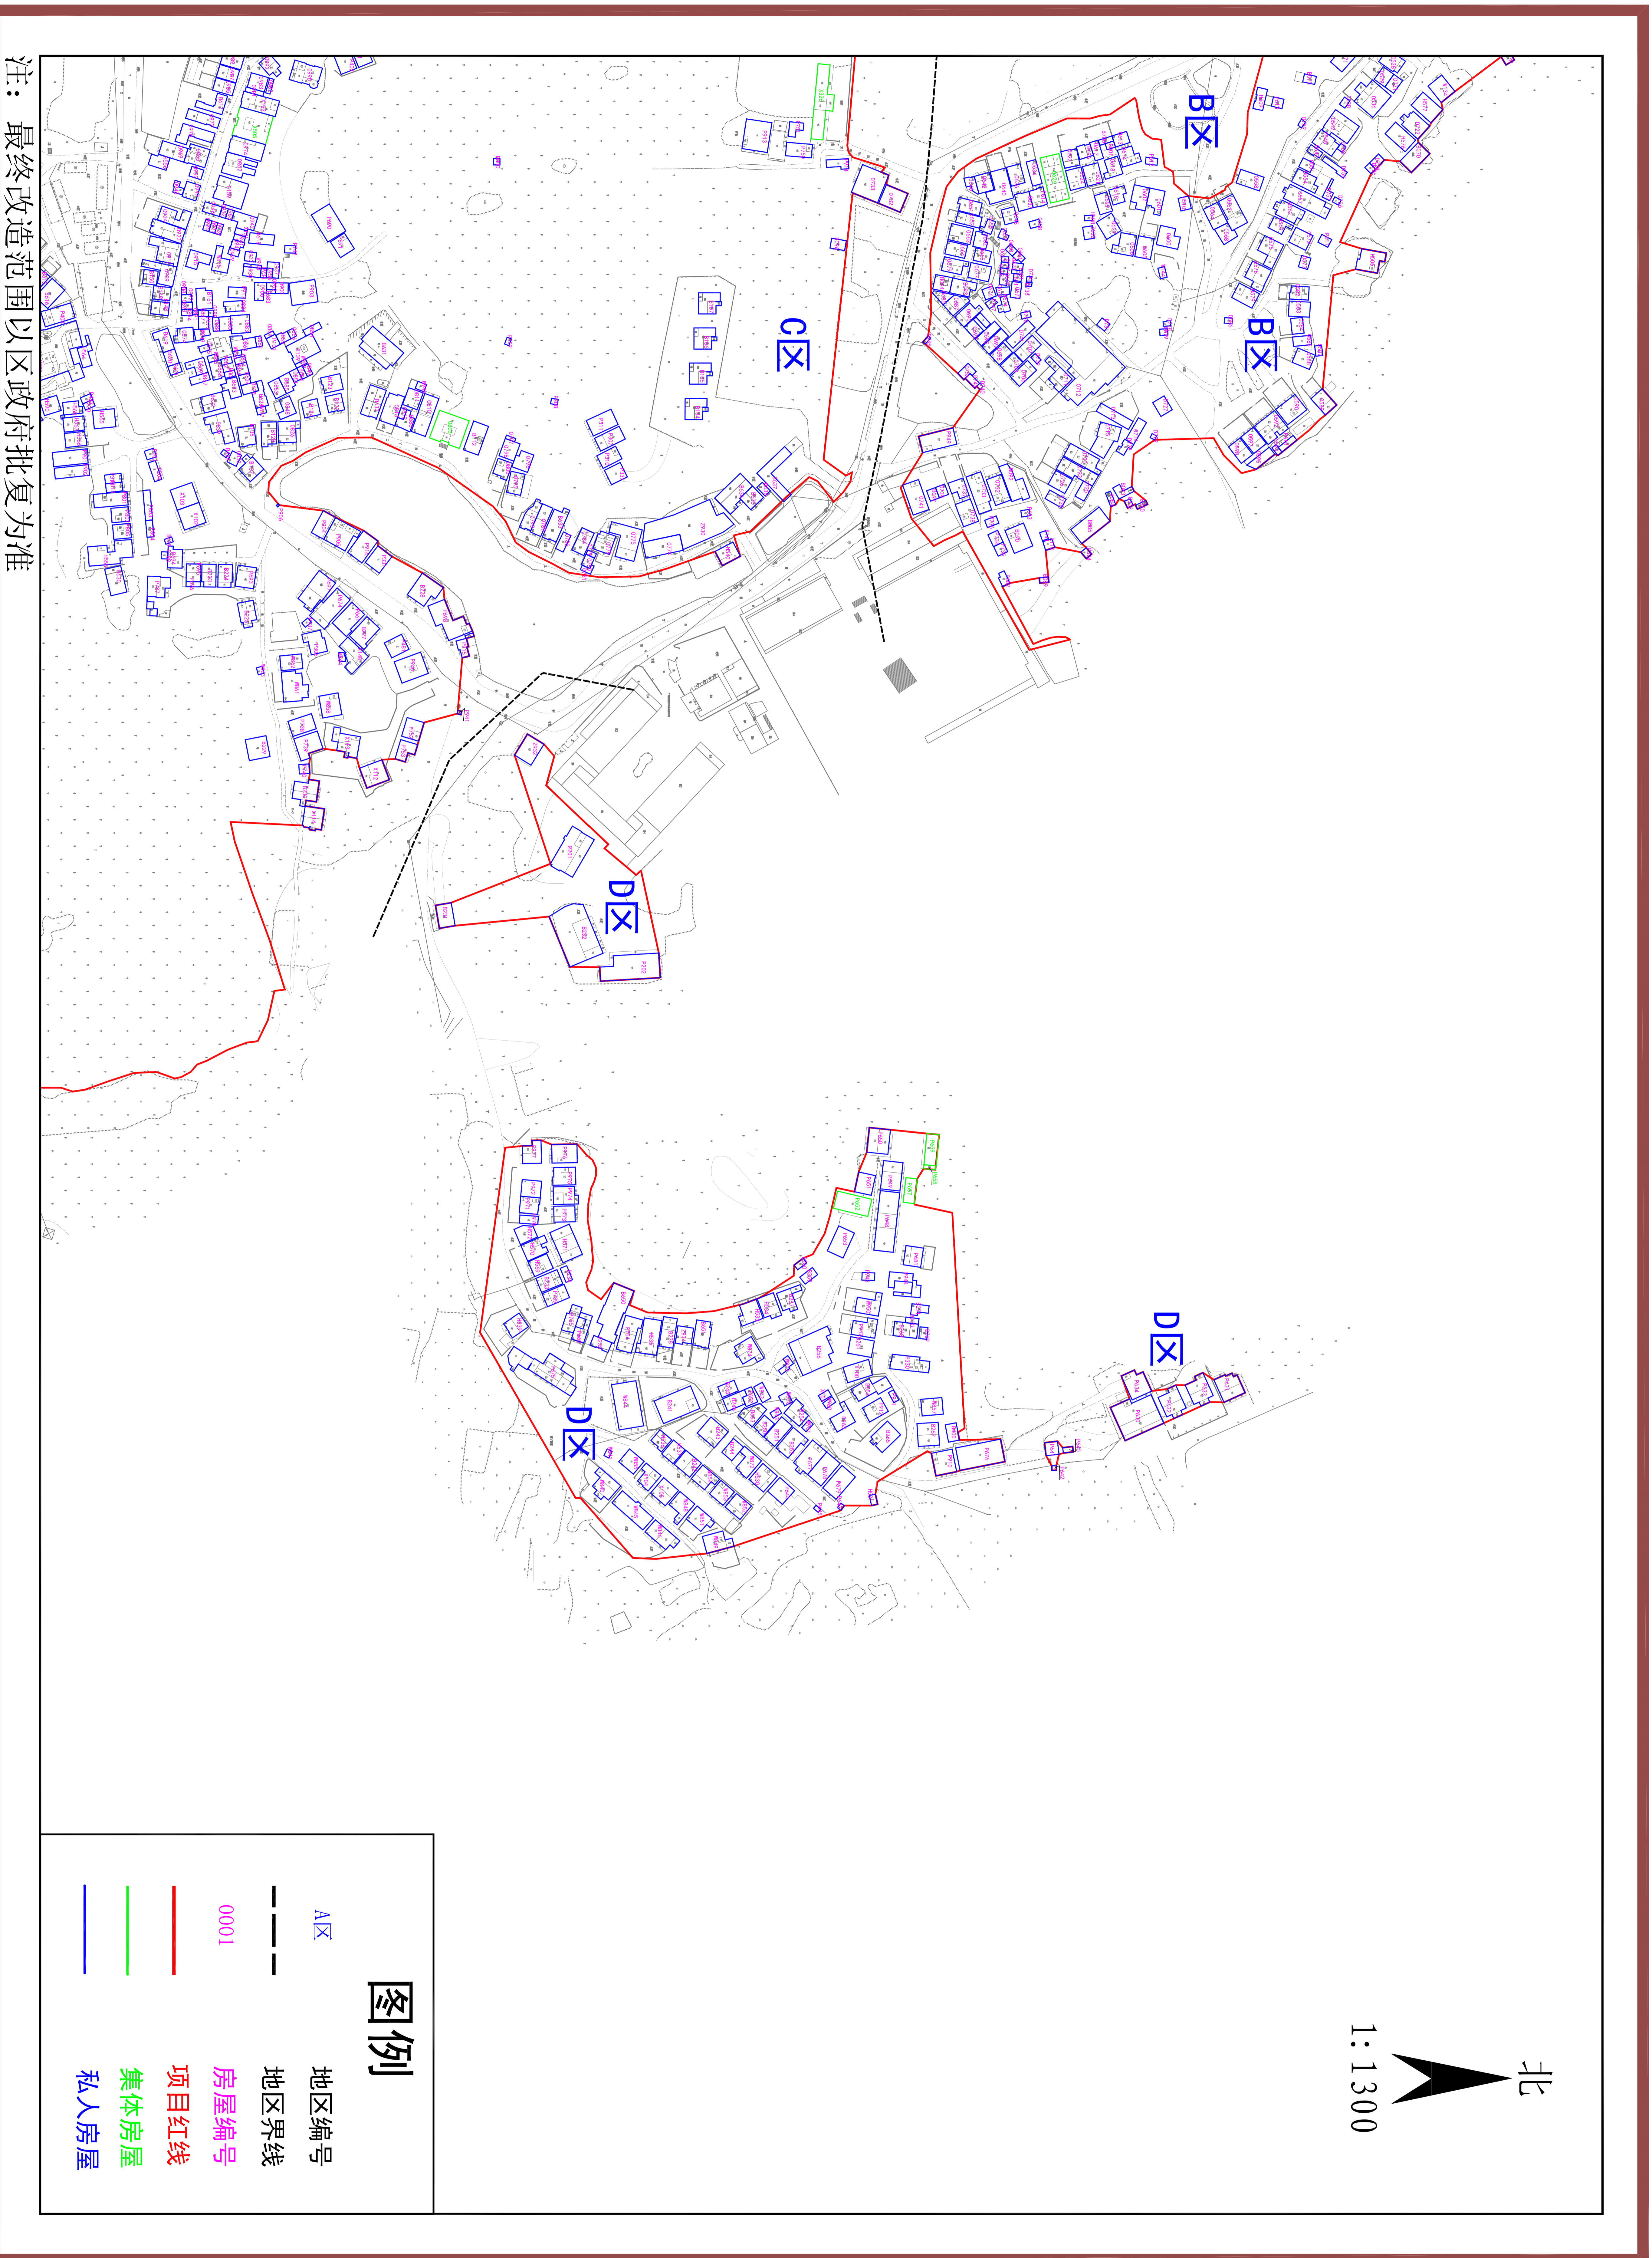

广州市增城区宁西街下元村旧村更新改造项目基础数据调查范围示意图 (D区)

北
1:1300

注：最终改造范围以区政府批复为准

2020年01月29日

广州市增城区城乡规划与测绘地理信息研究院