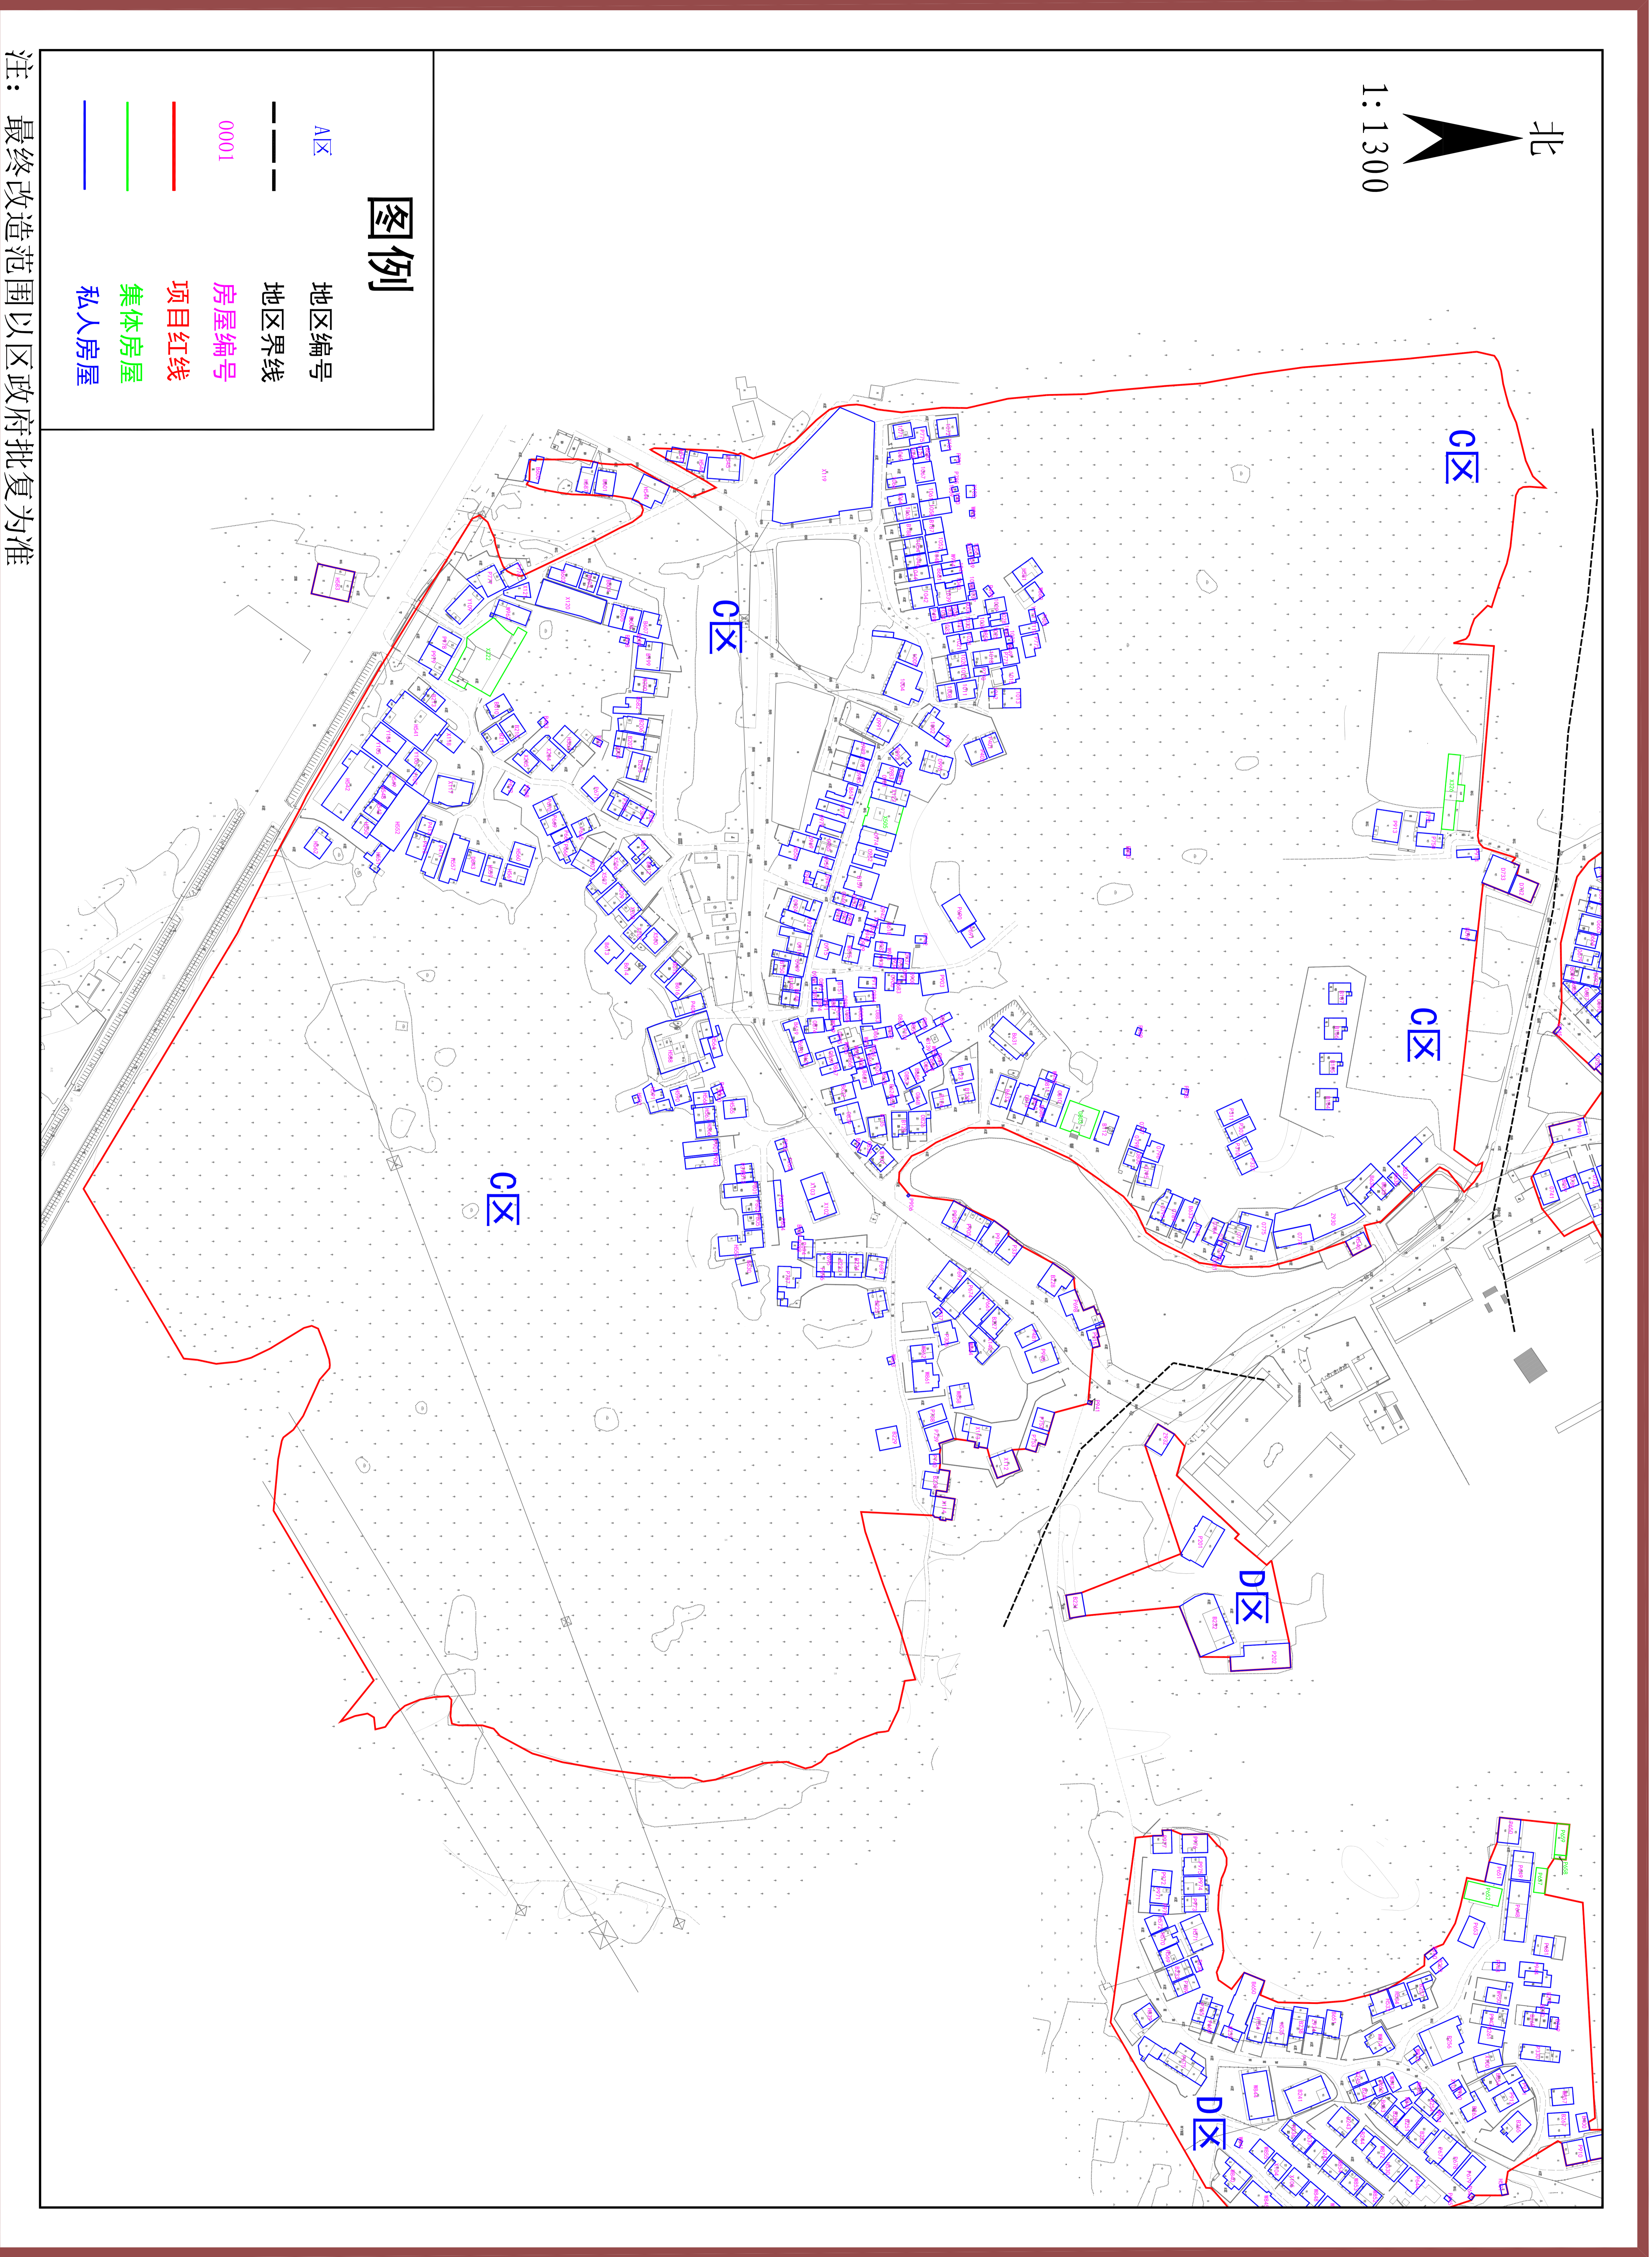

广州市增城区宁西街下元村旧村更新改造项目基础数据调查范围示意图 (C区)

2020年01月29日

广州市增城区城乡规划与测绘地理信息研究院