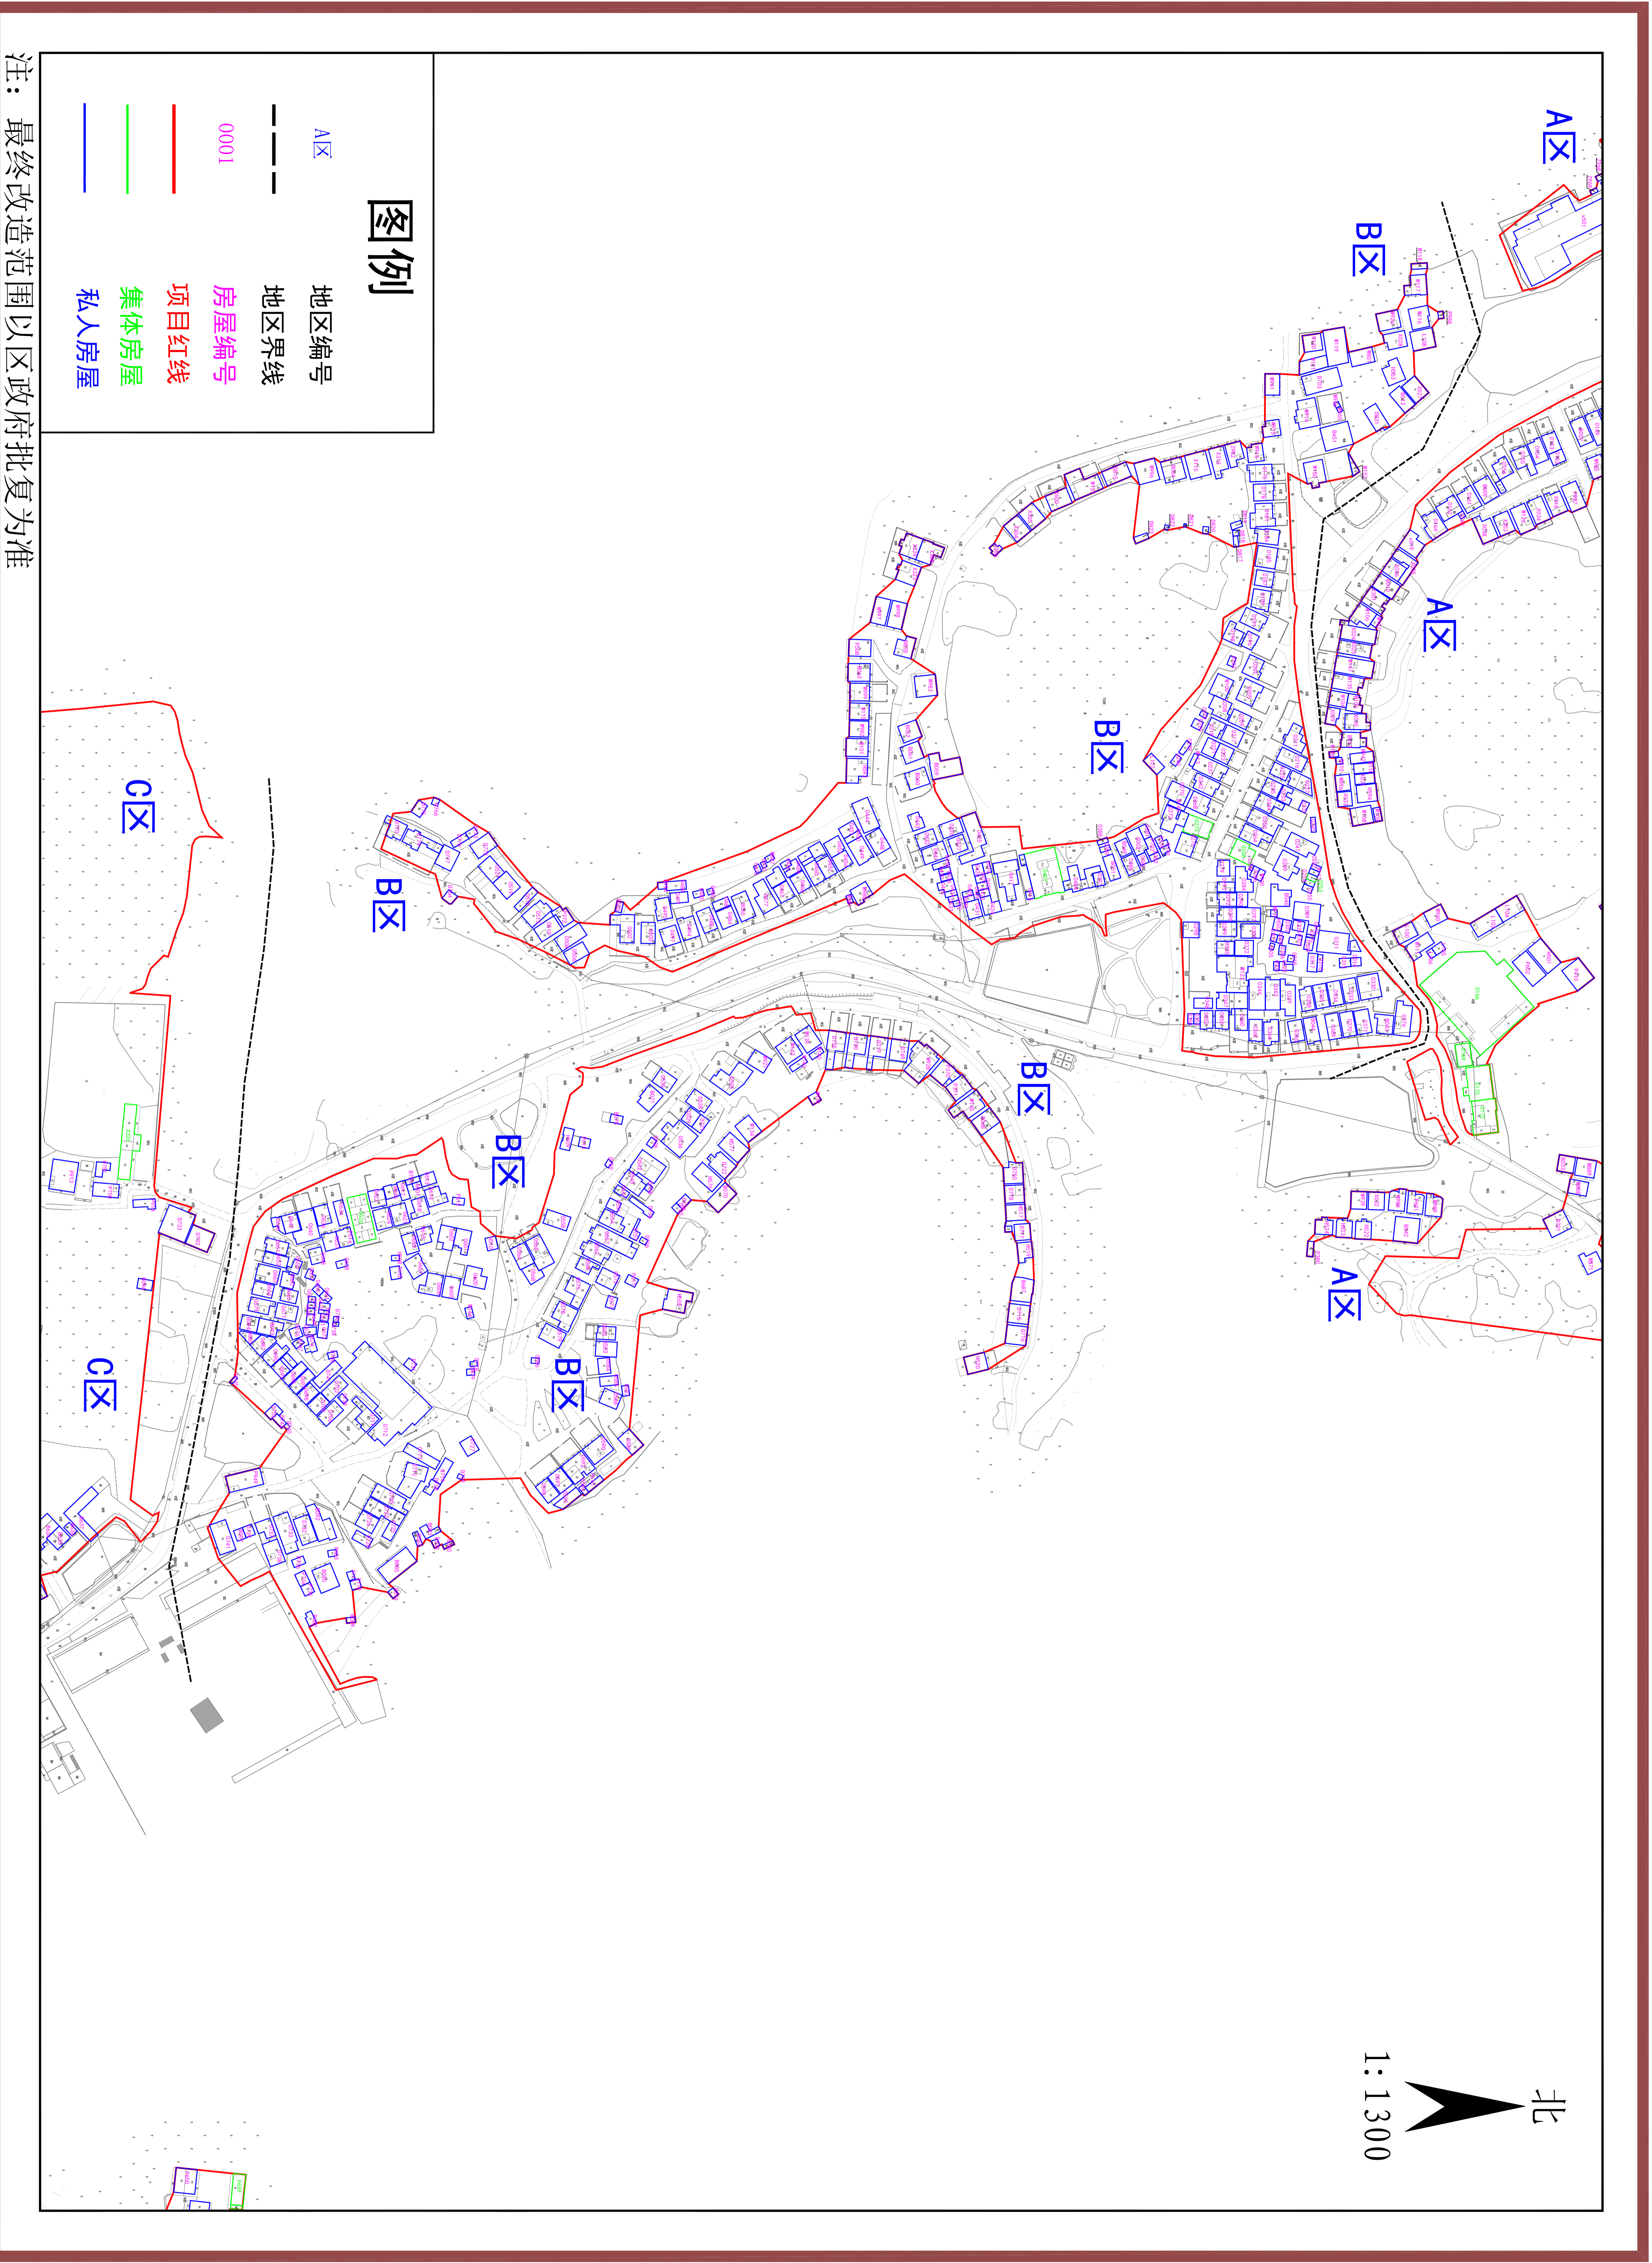

广州市增城区宁西街下元村旧村更新改造项目基础数据调查范围示意图 (B区)

2020年01月29日

广州市增城区城乡规划与测绘地理信息研究院