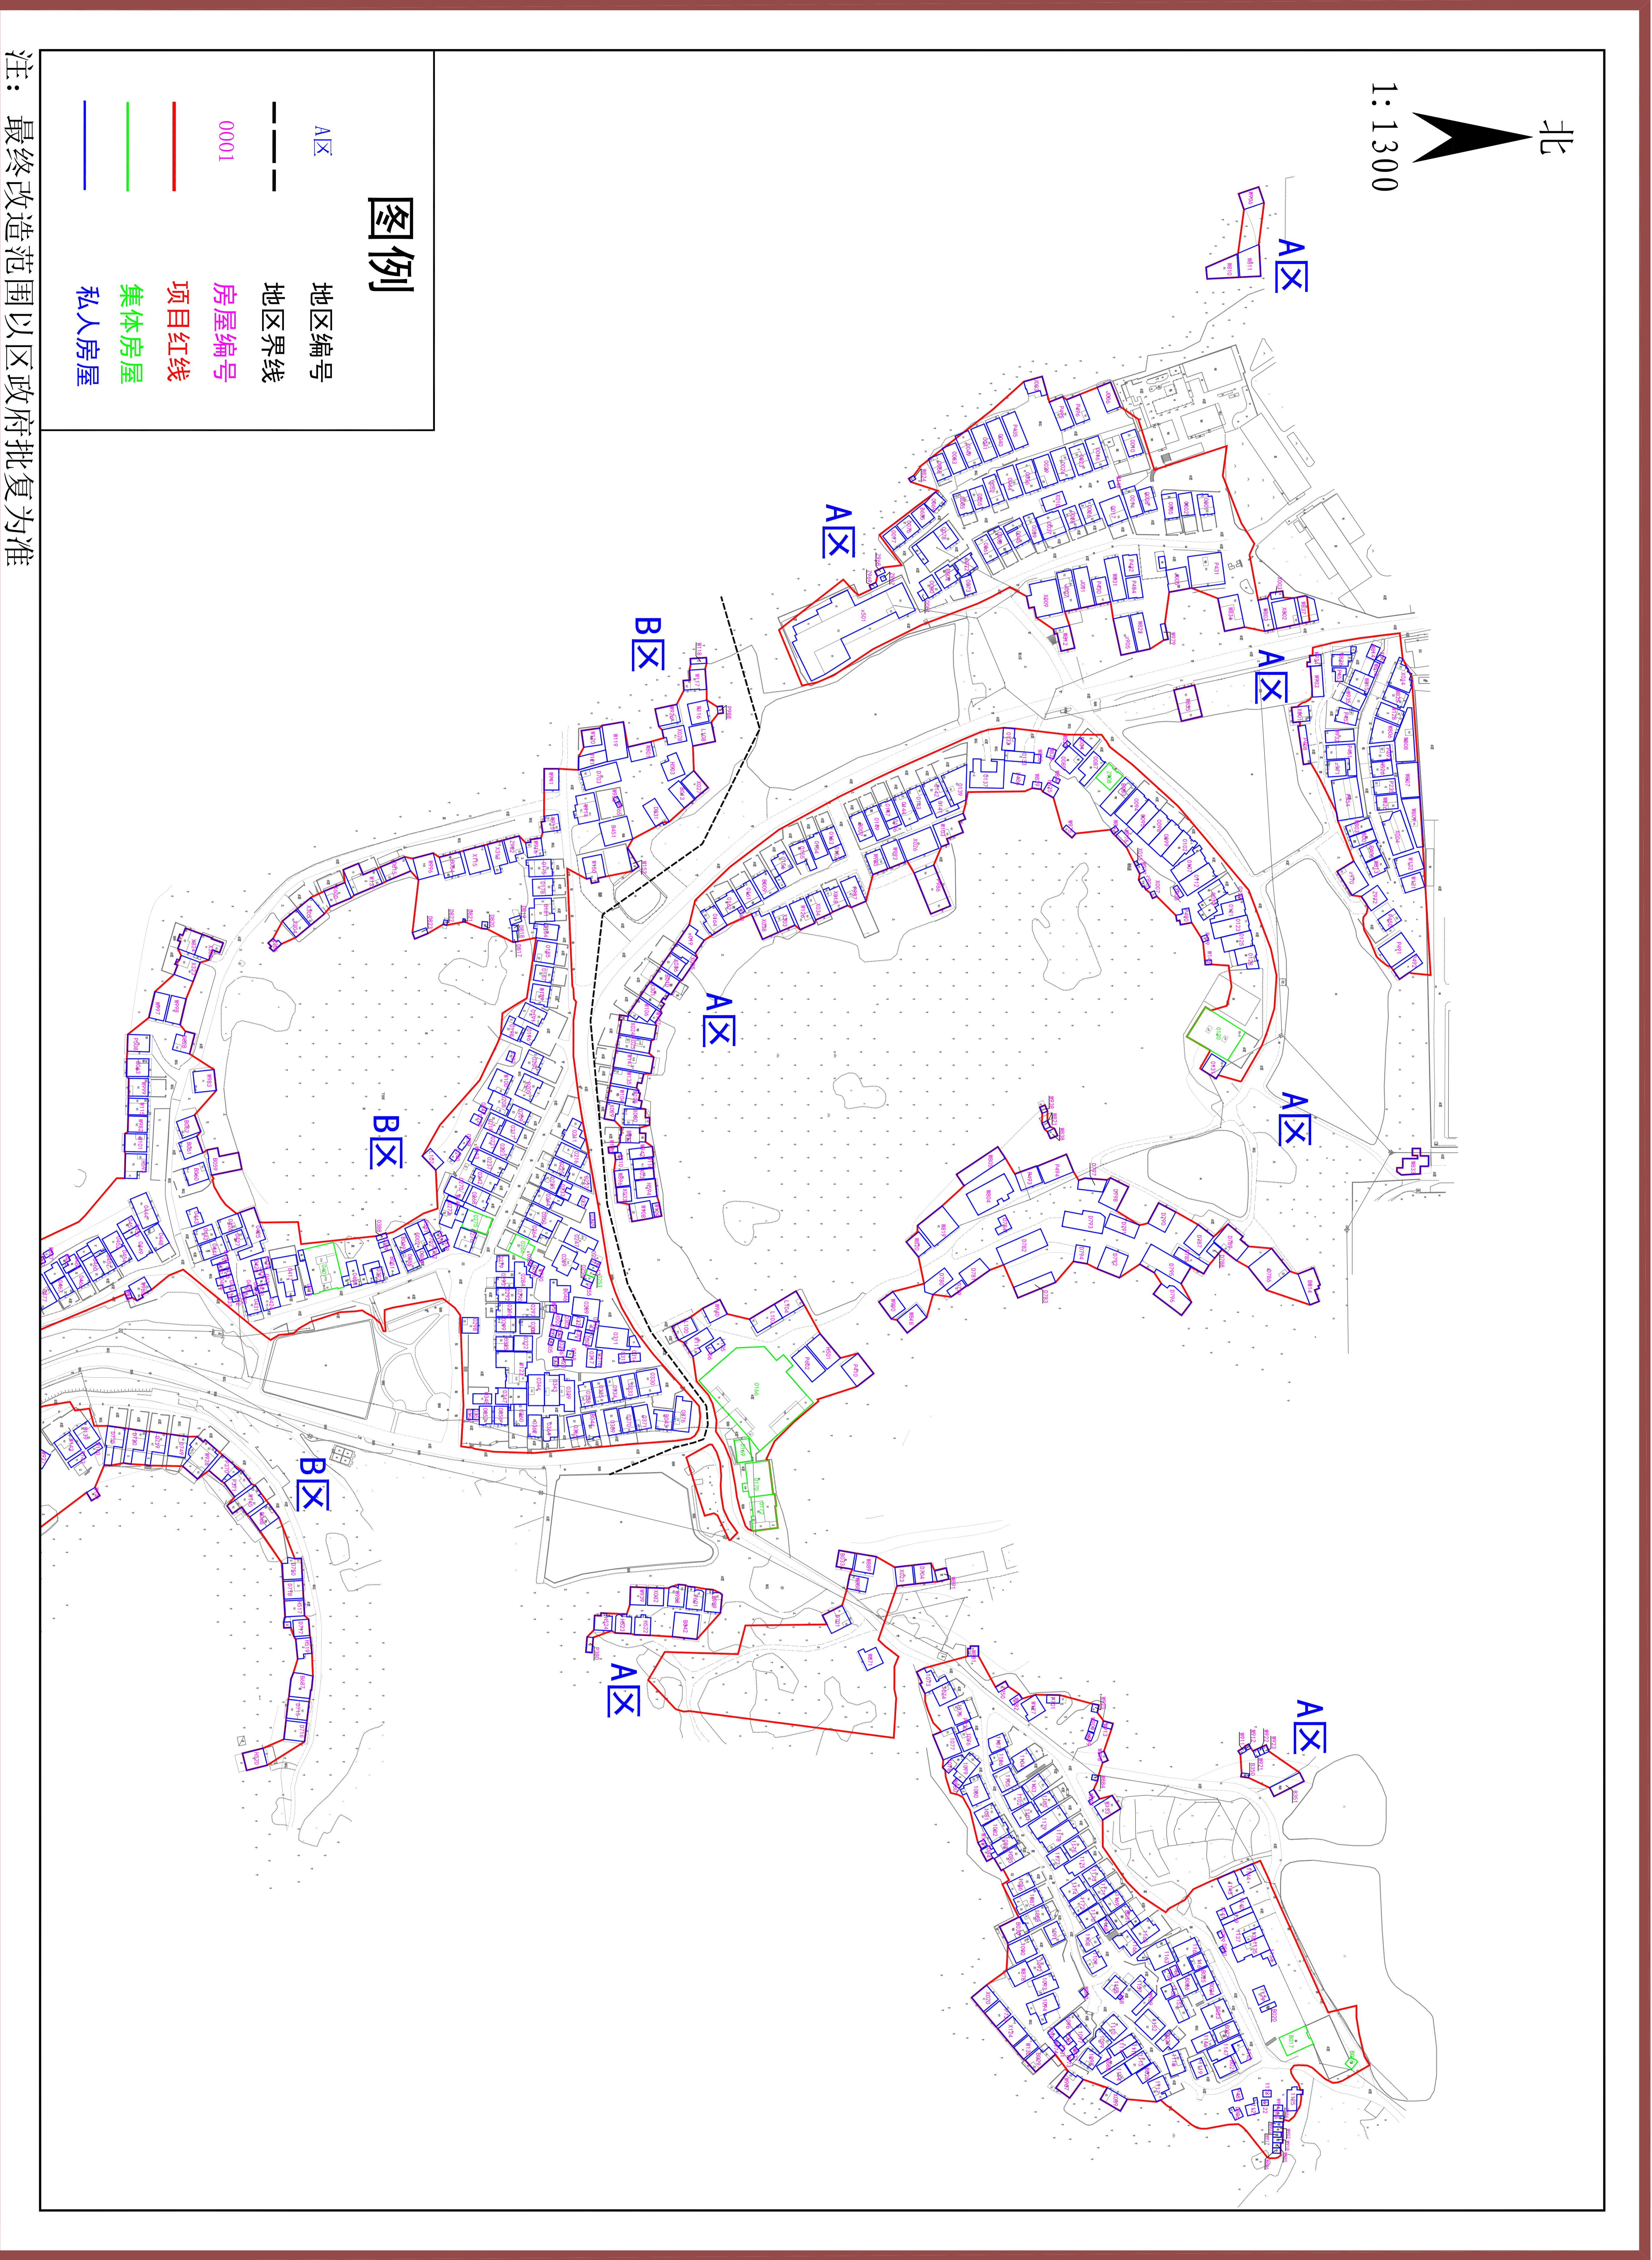

广州市增城区宁西街下元村旧村更新改造项目基础数据调查范围示意图 (A区)

2020年01月29日

广州市增城区城乡规划与测绘地理信息研究院