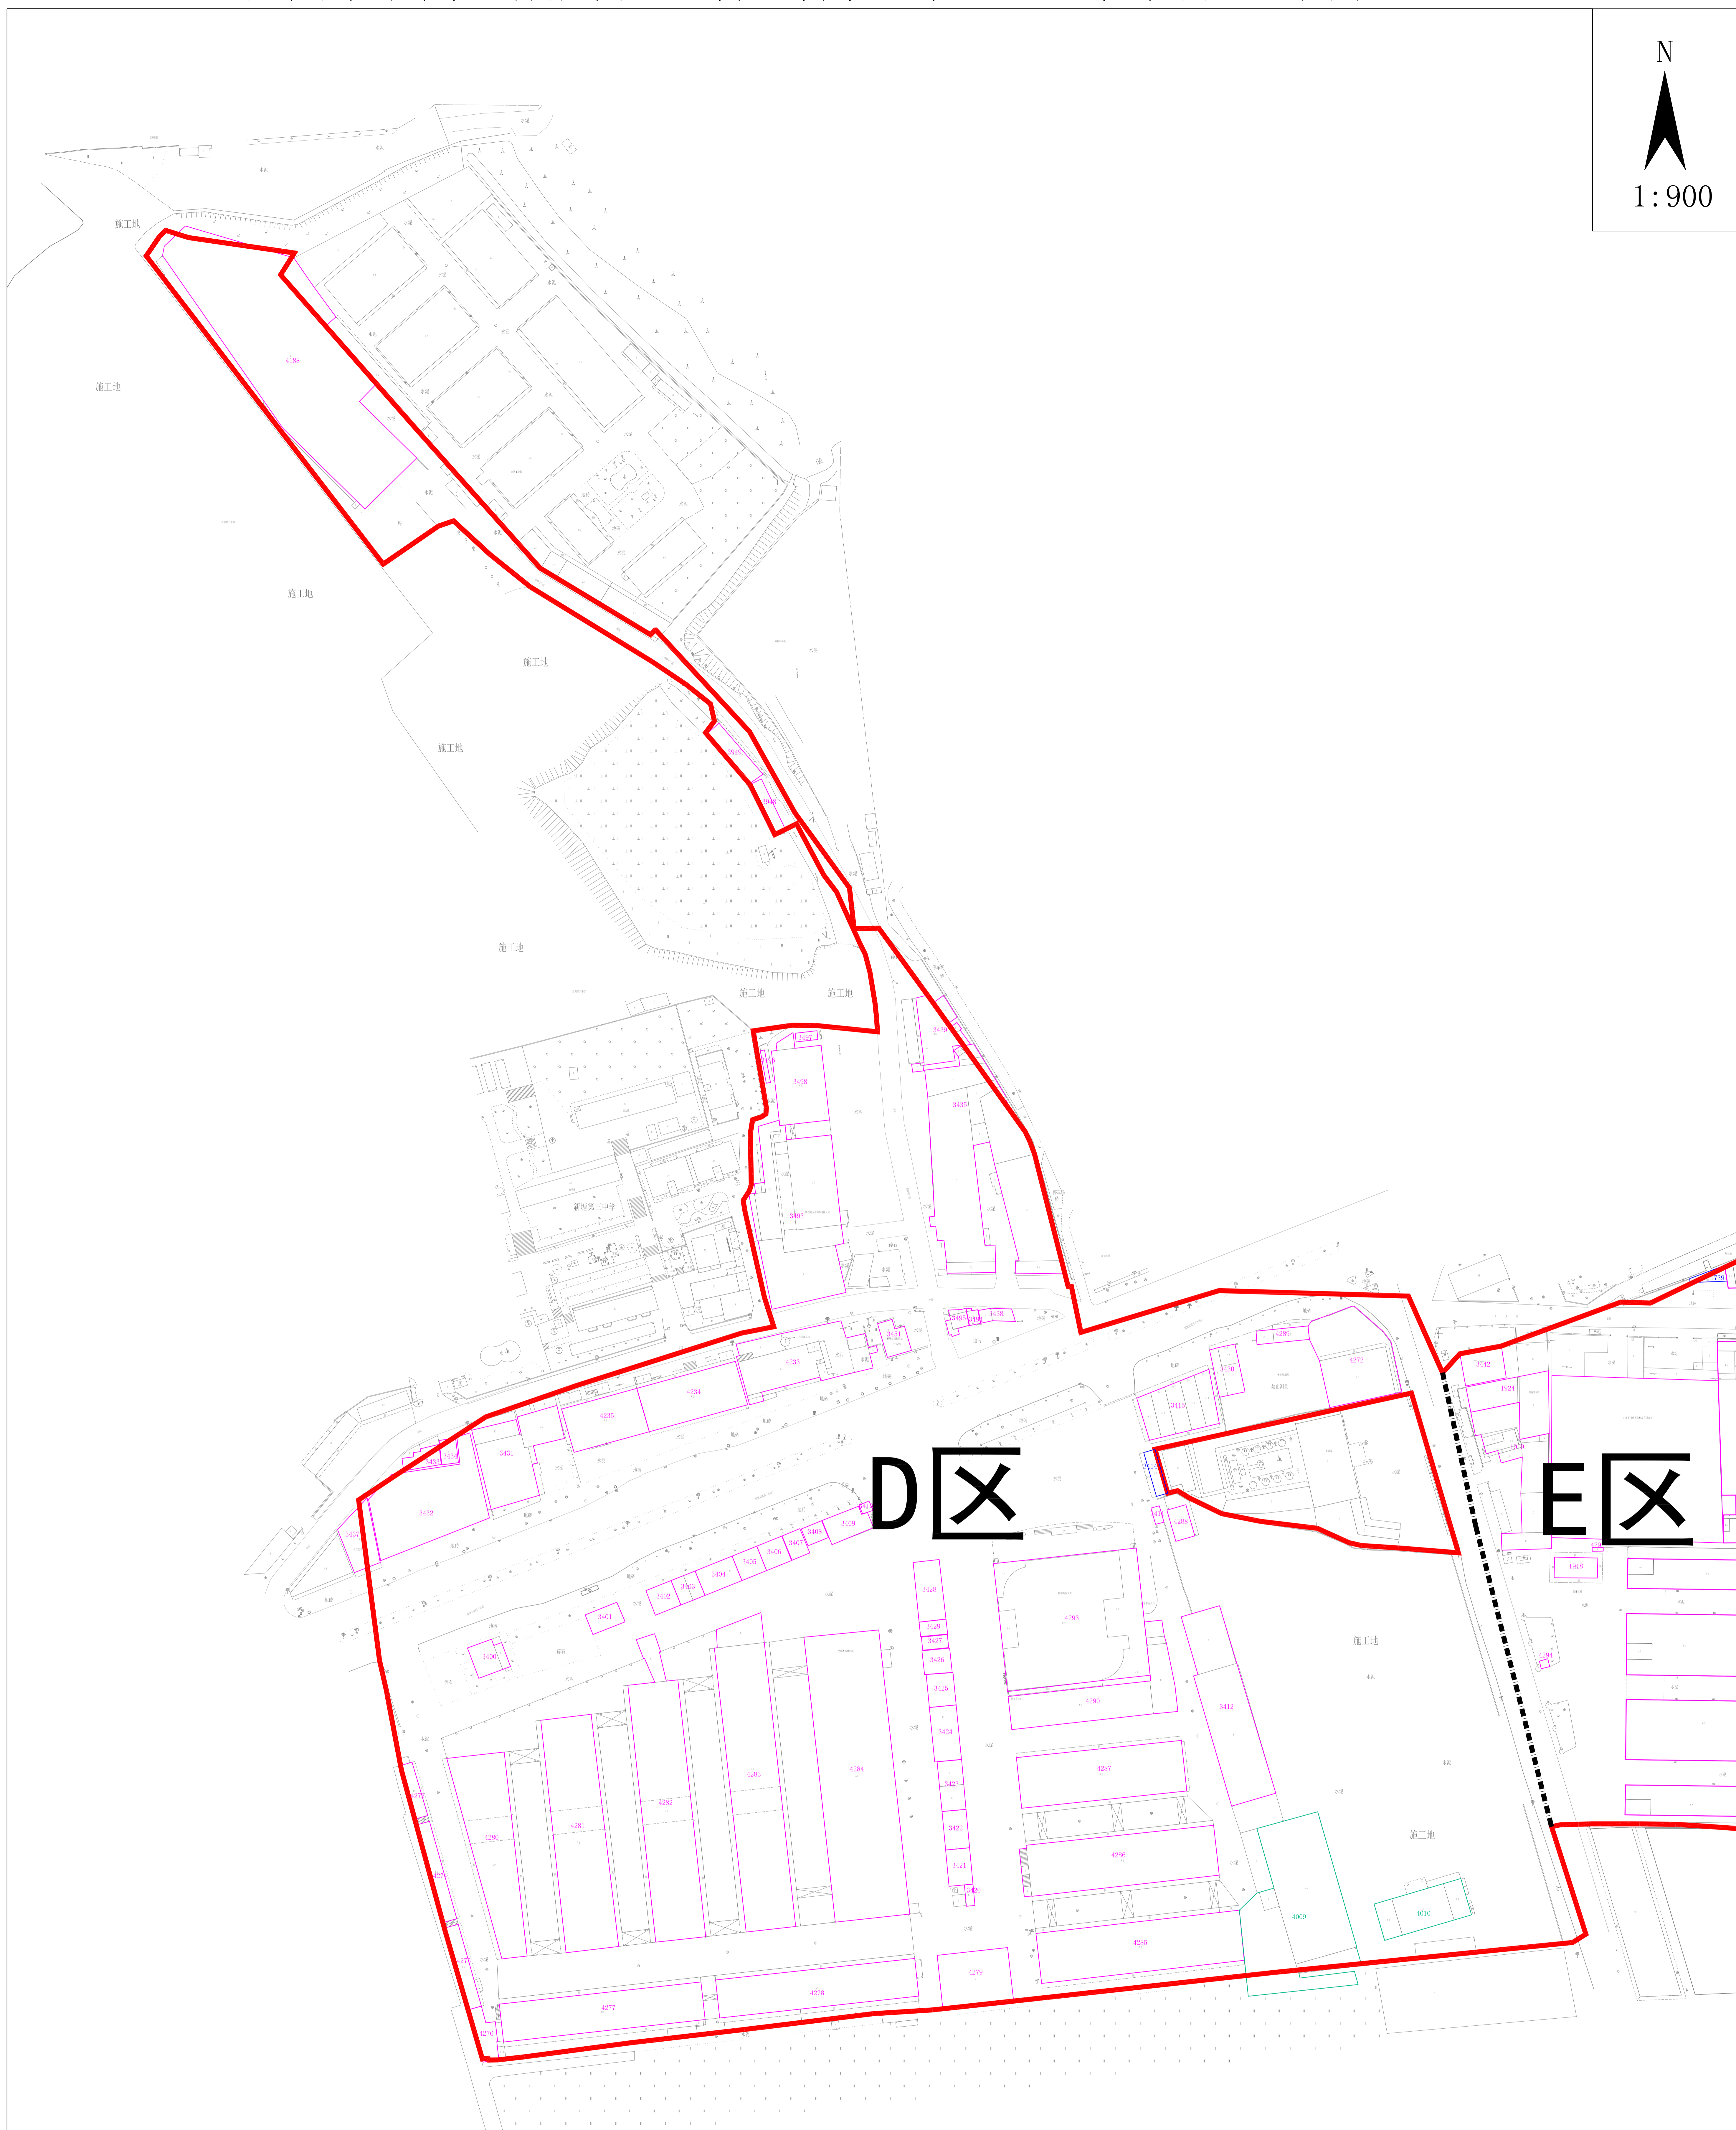

# 广州市增城区新塘镇白江村旧村改造项目基础数据调查范围示意图 (D区)

N  
1:900

D区

E区

## 图例

- 0001 房屋编号
- 公示范围
- 私人房屋
- 集体房屋
- 国有住宅
- 国有物业