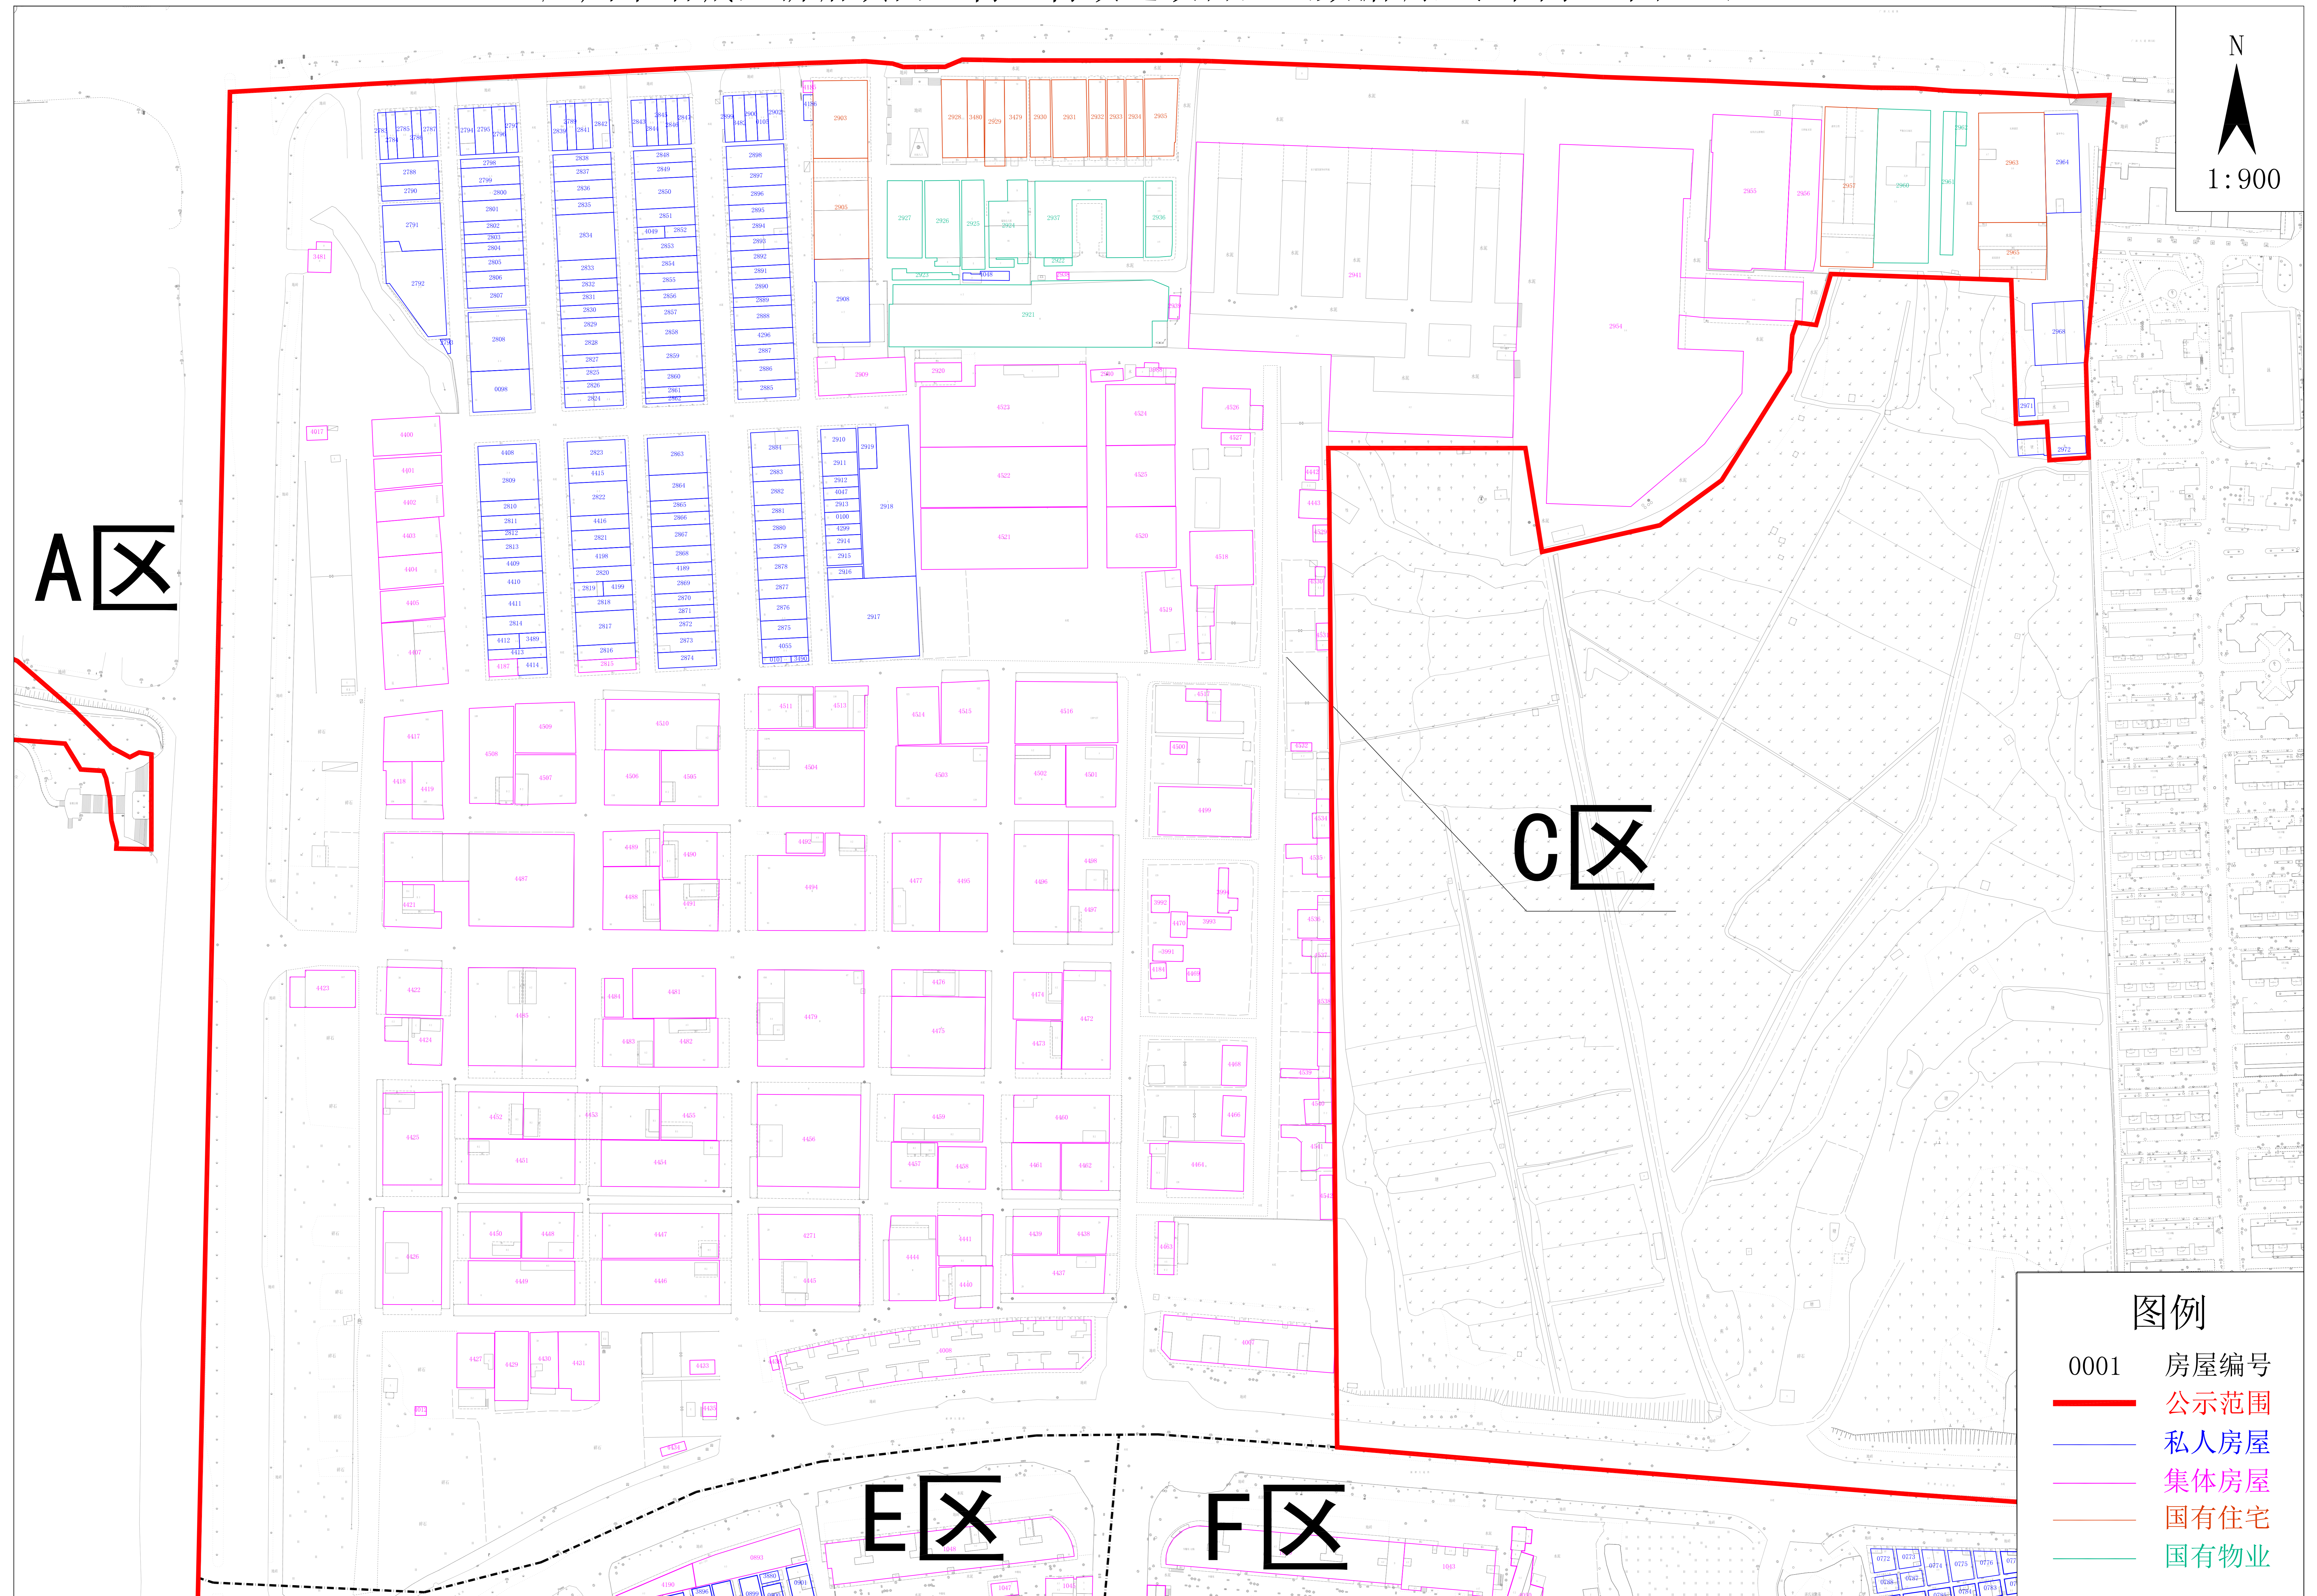

广州市增城区新塘镇白江村旧村改造项目基础数据调查范围示意图（C区）

N
1:900

A区

C区

E区

F区

图例

- 0001 房屋编号
- 公示范围
- 私人房屋
- 集体房屋
- 国有住宅
- 国有物业