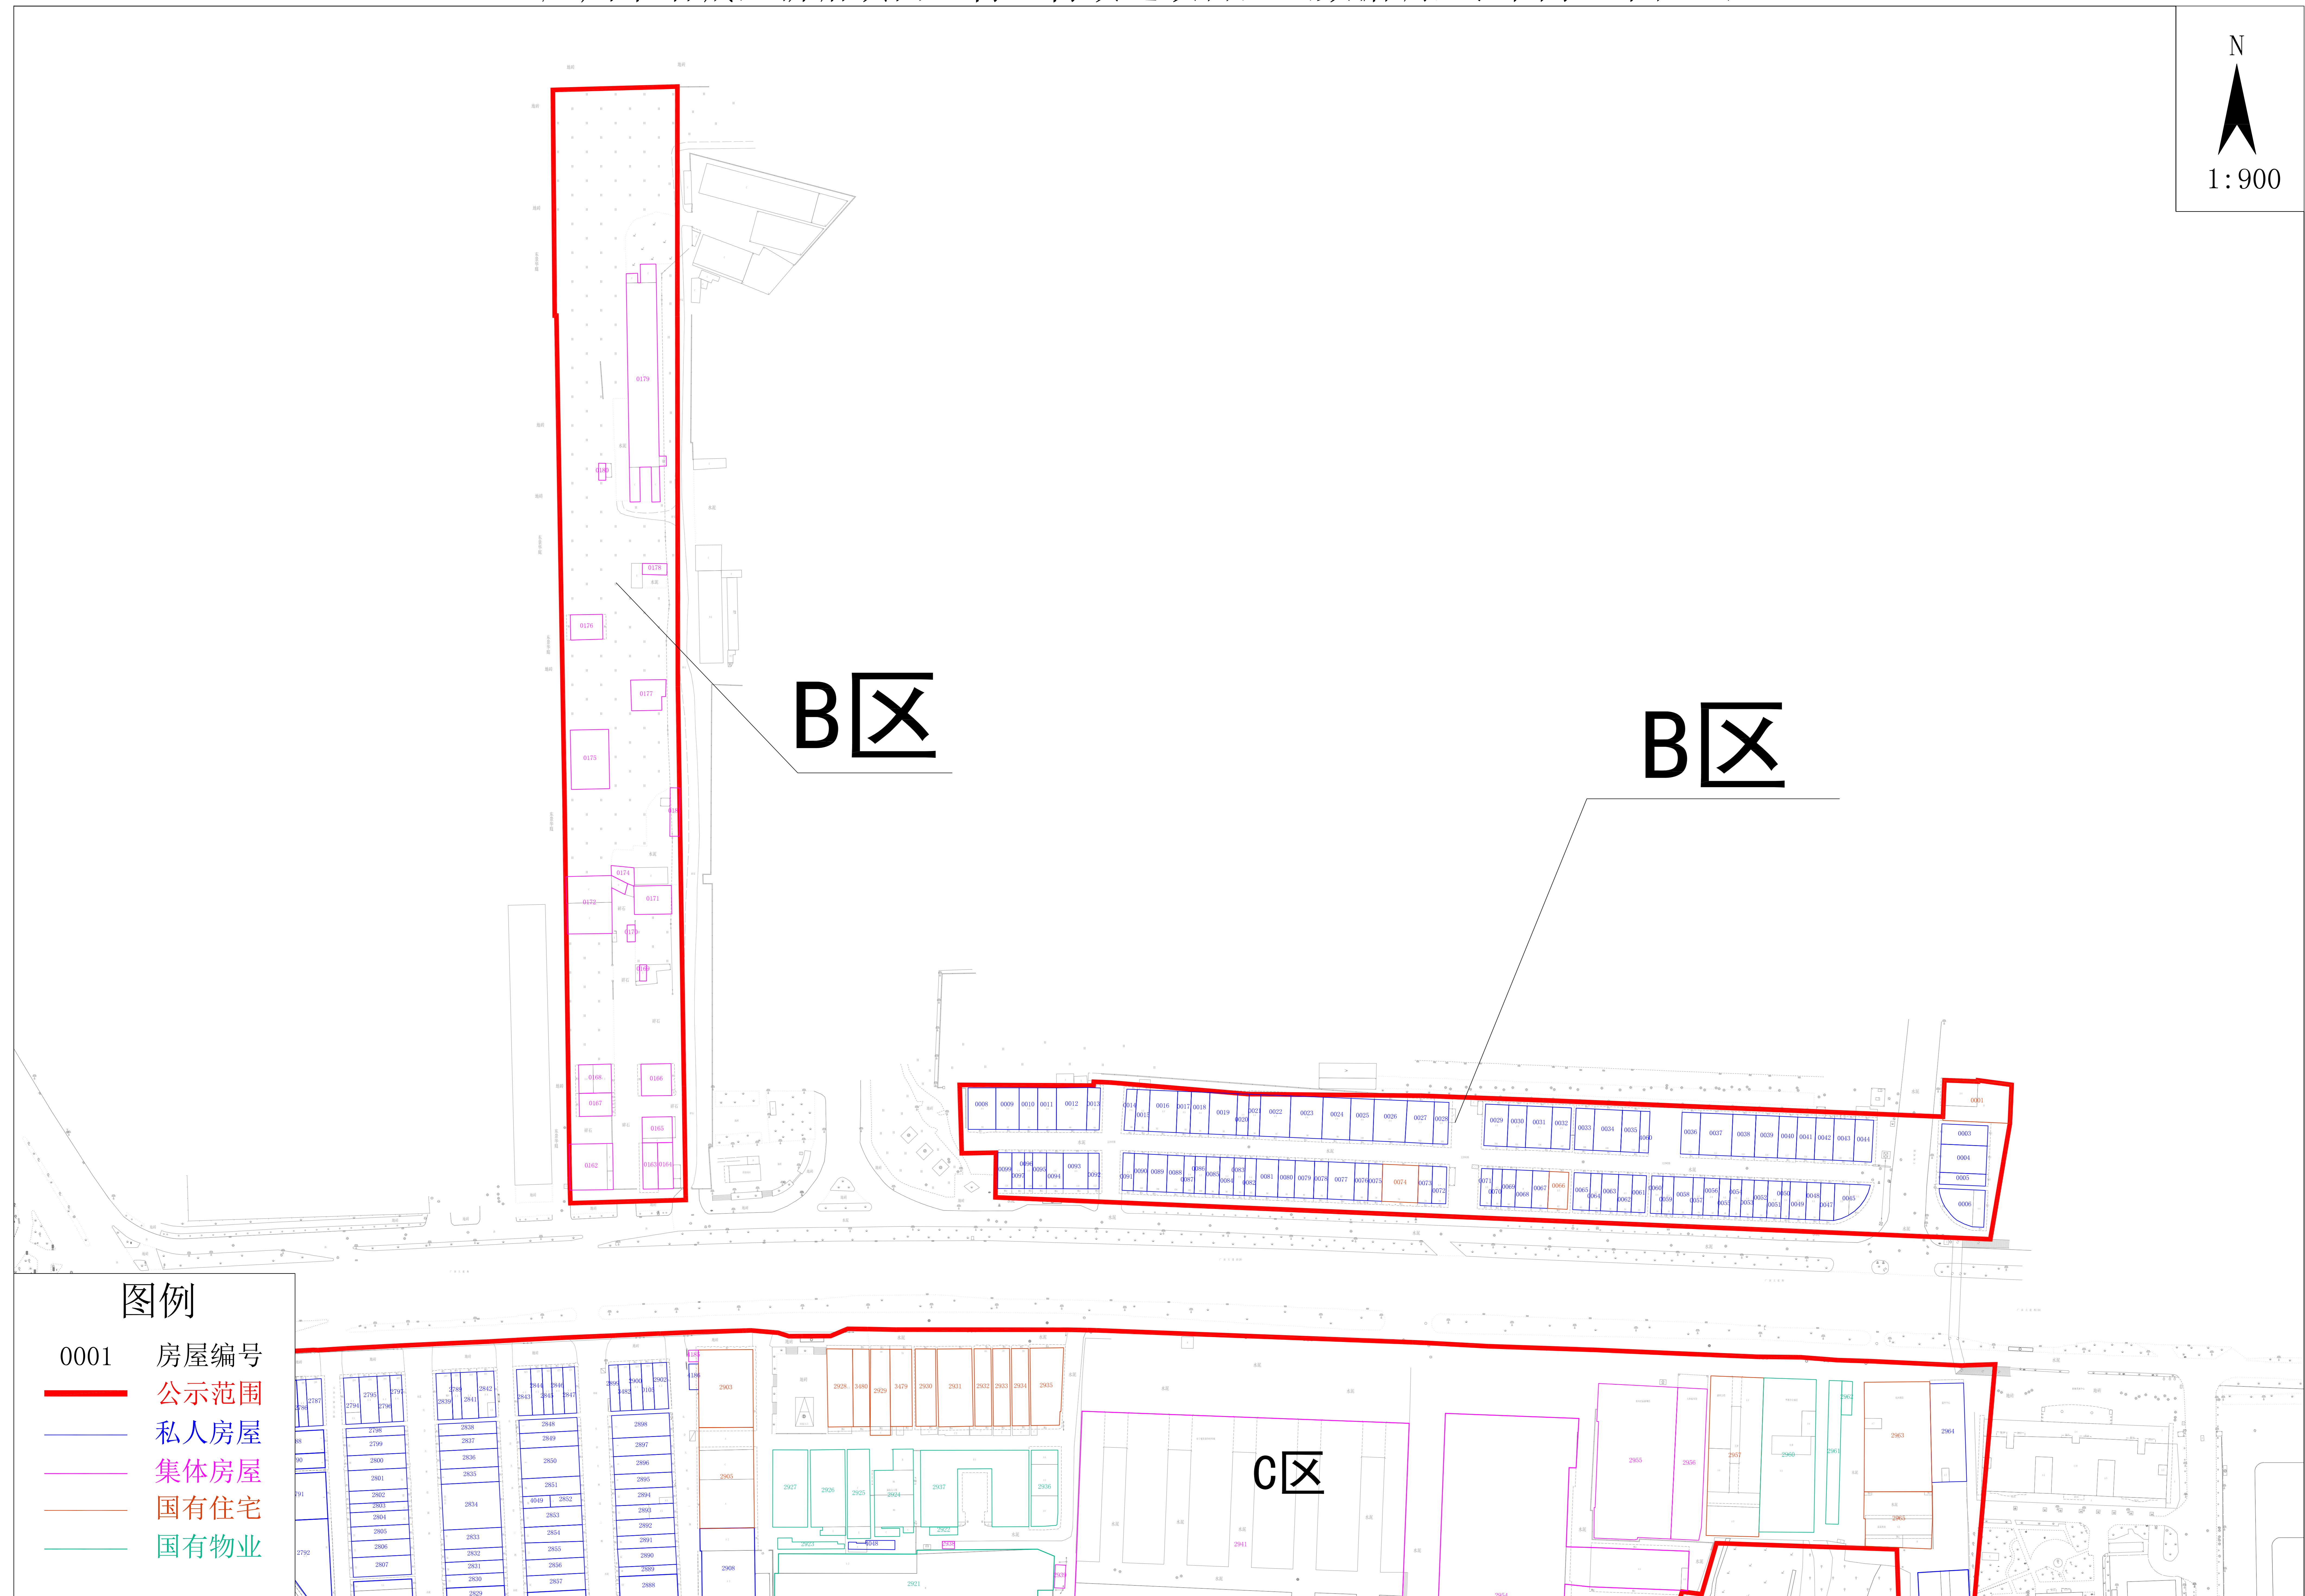

广州市增城区新塘镇白江村旧村改造项目基础数据调查范围示意图（B区）

图例

- 0001 房屋编号
- 公示范围
- 私人房屋
- 集体房屋
- 国有住宅
- 国有物业