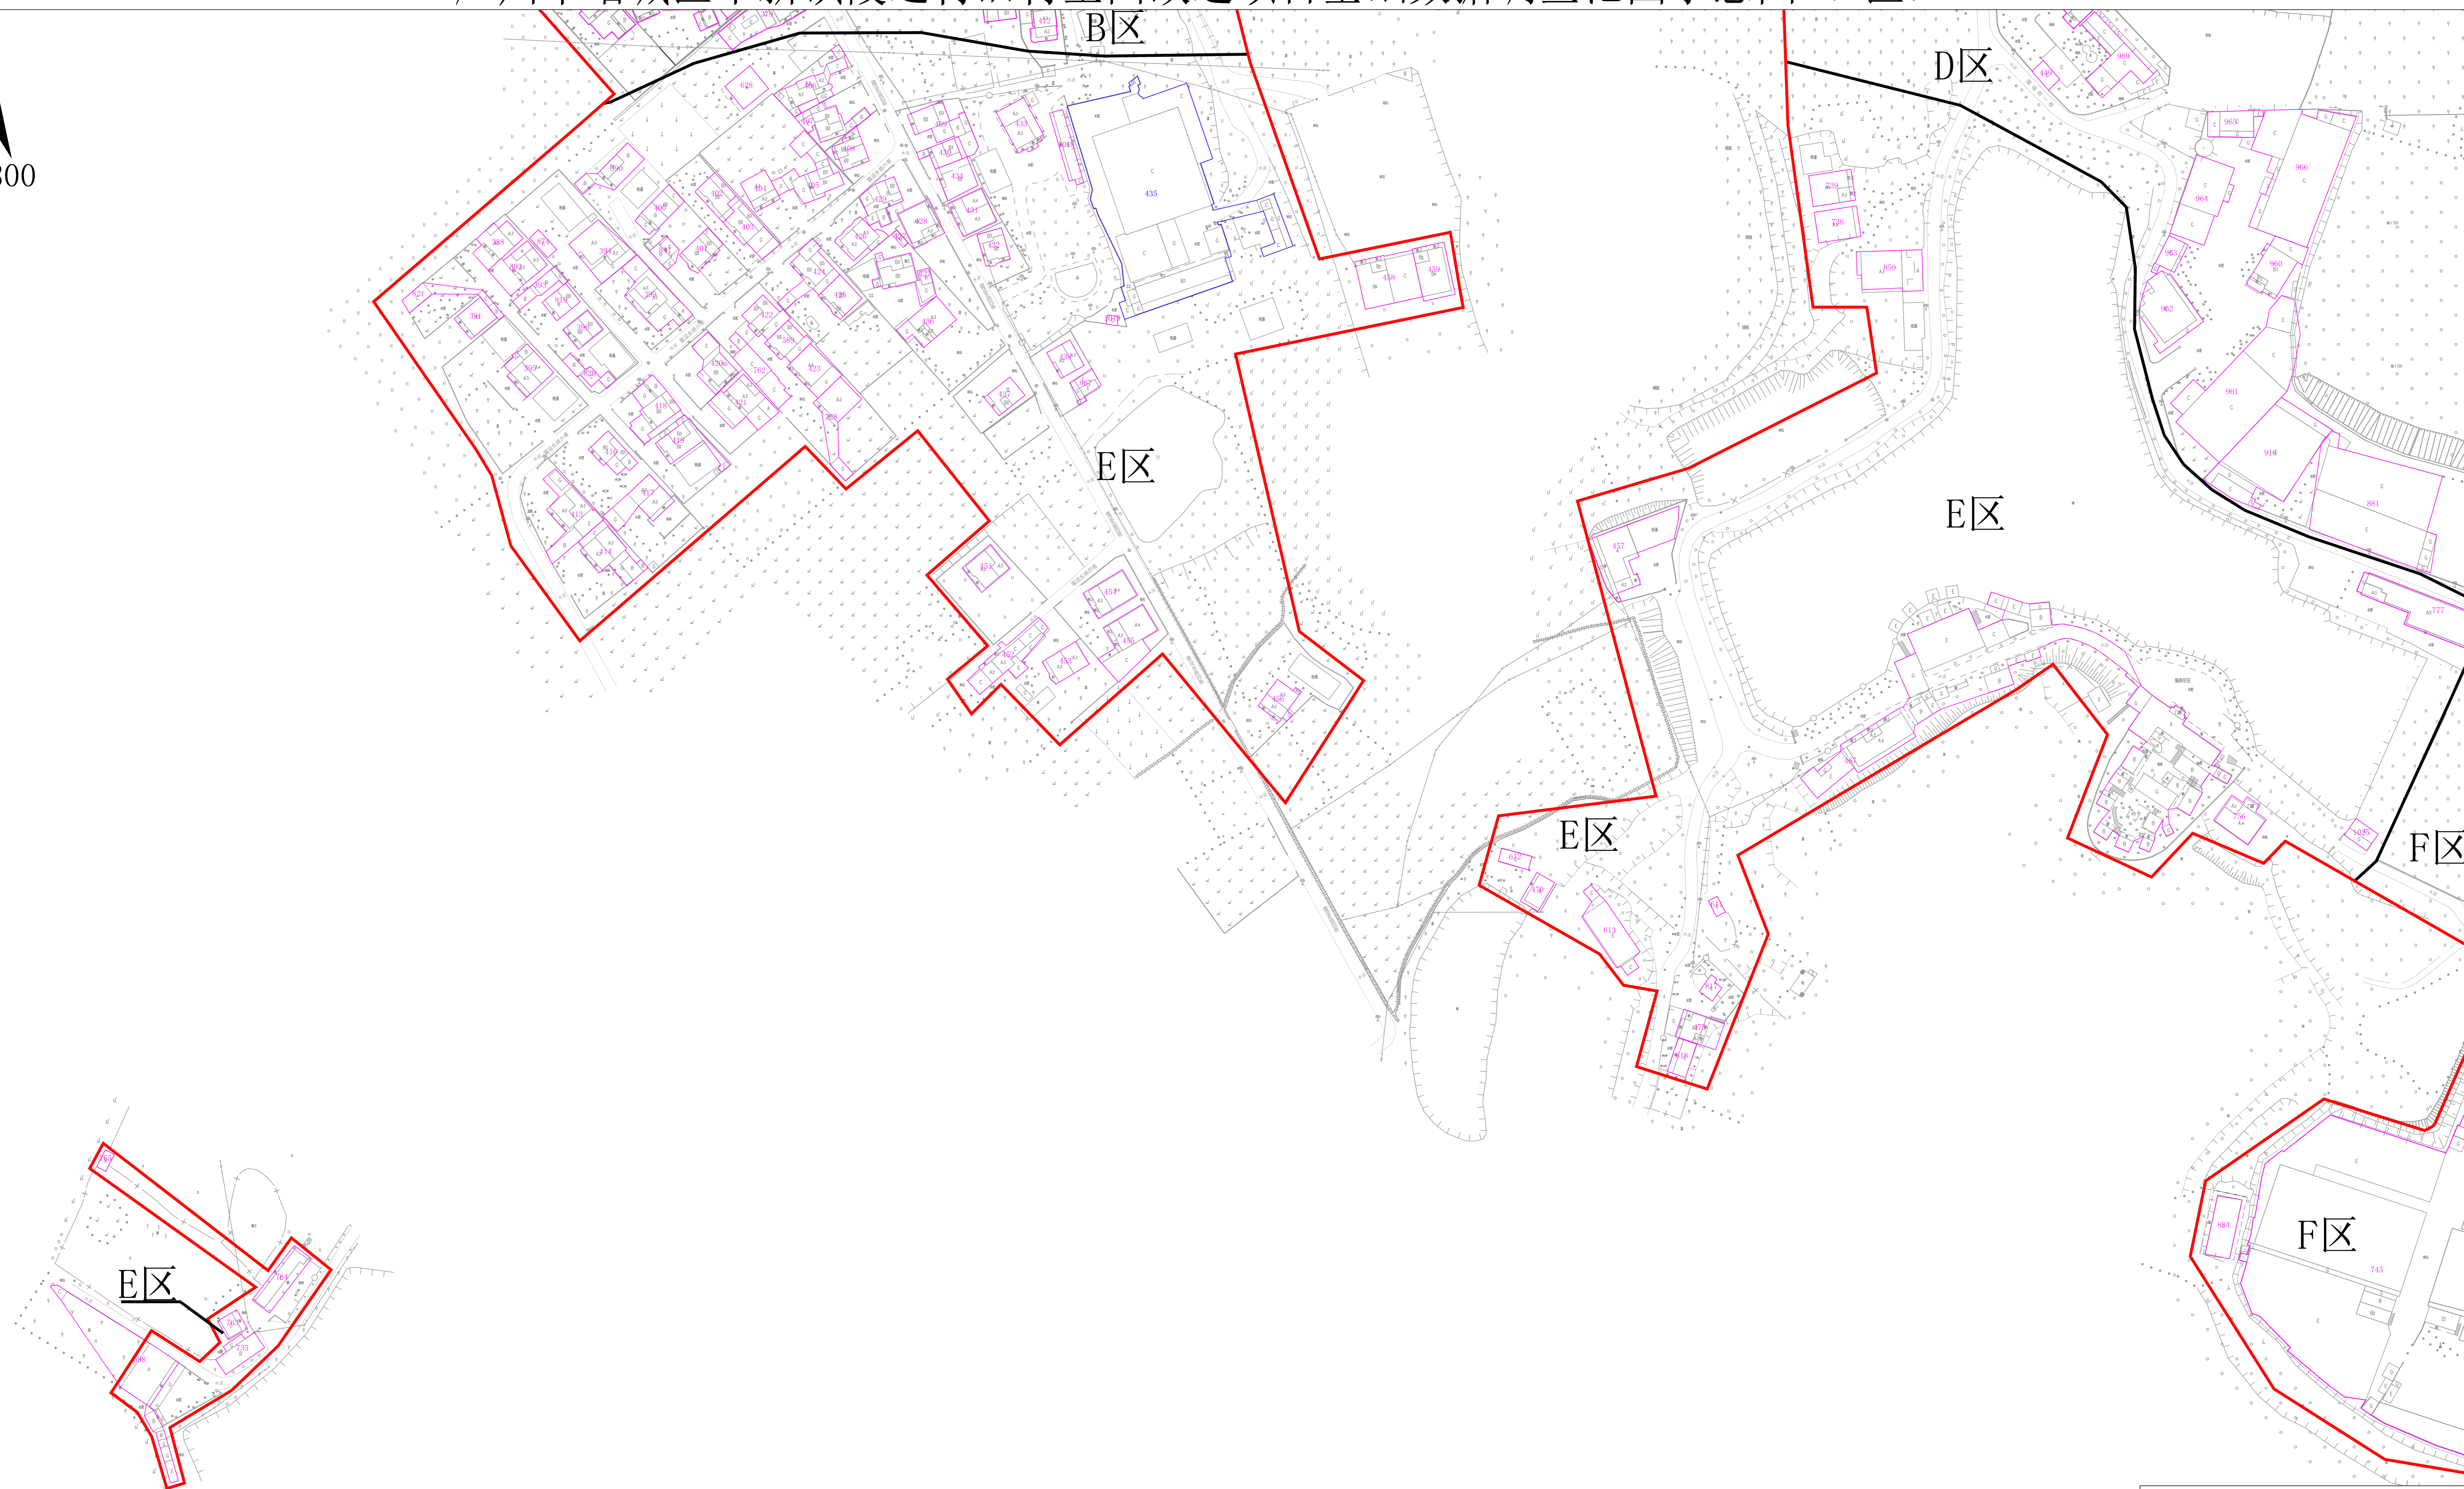

# 广州市增城区中新镇霞迳村旧村全面改造项目基础数据调查范围示意图（E区）

N  
1:800

## 图例

- 1 房屋编号
- 公示范围
- 私人房屋
- 集体房屋