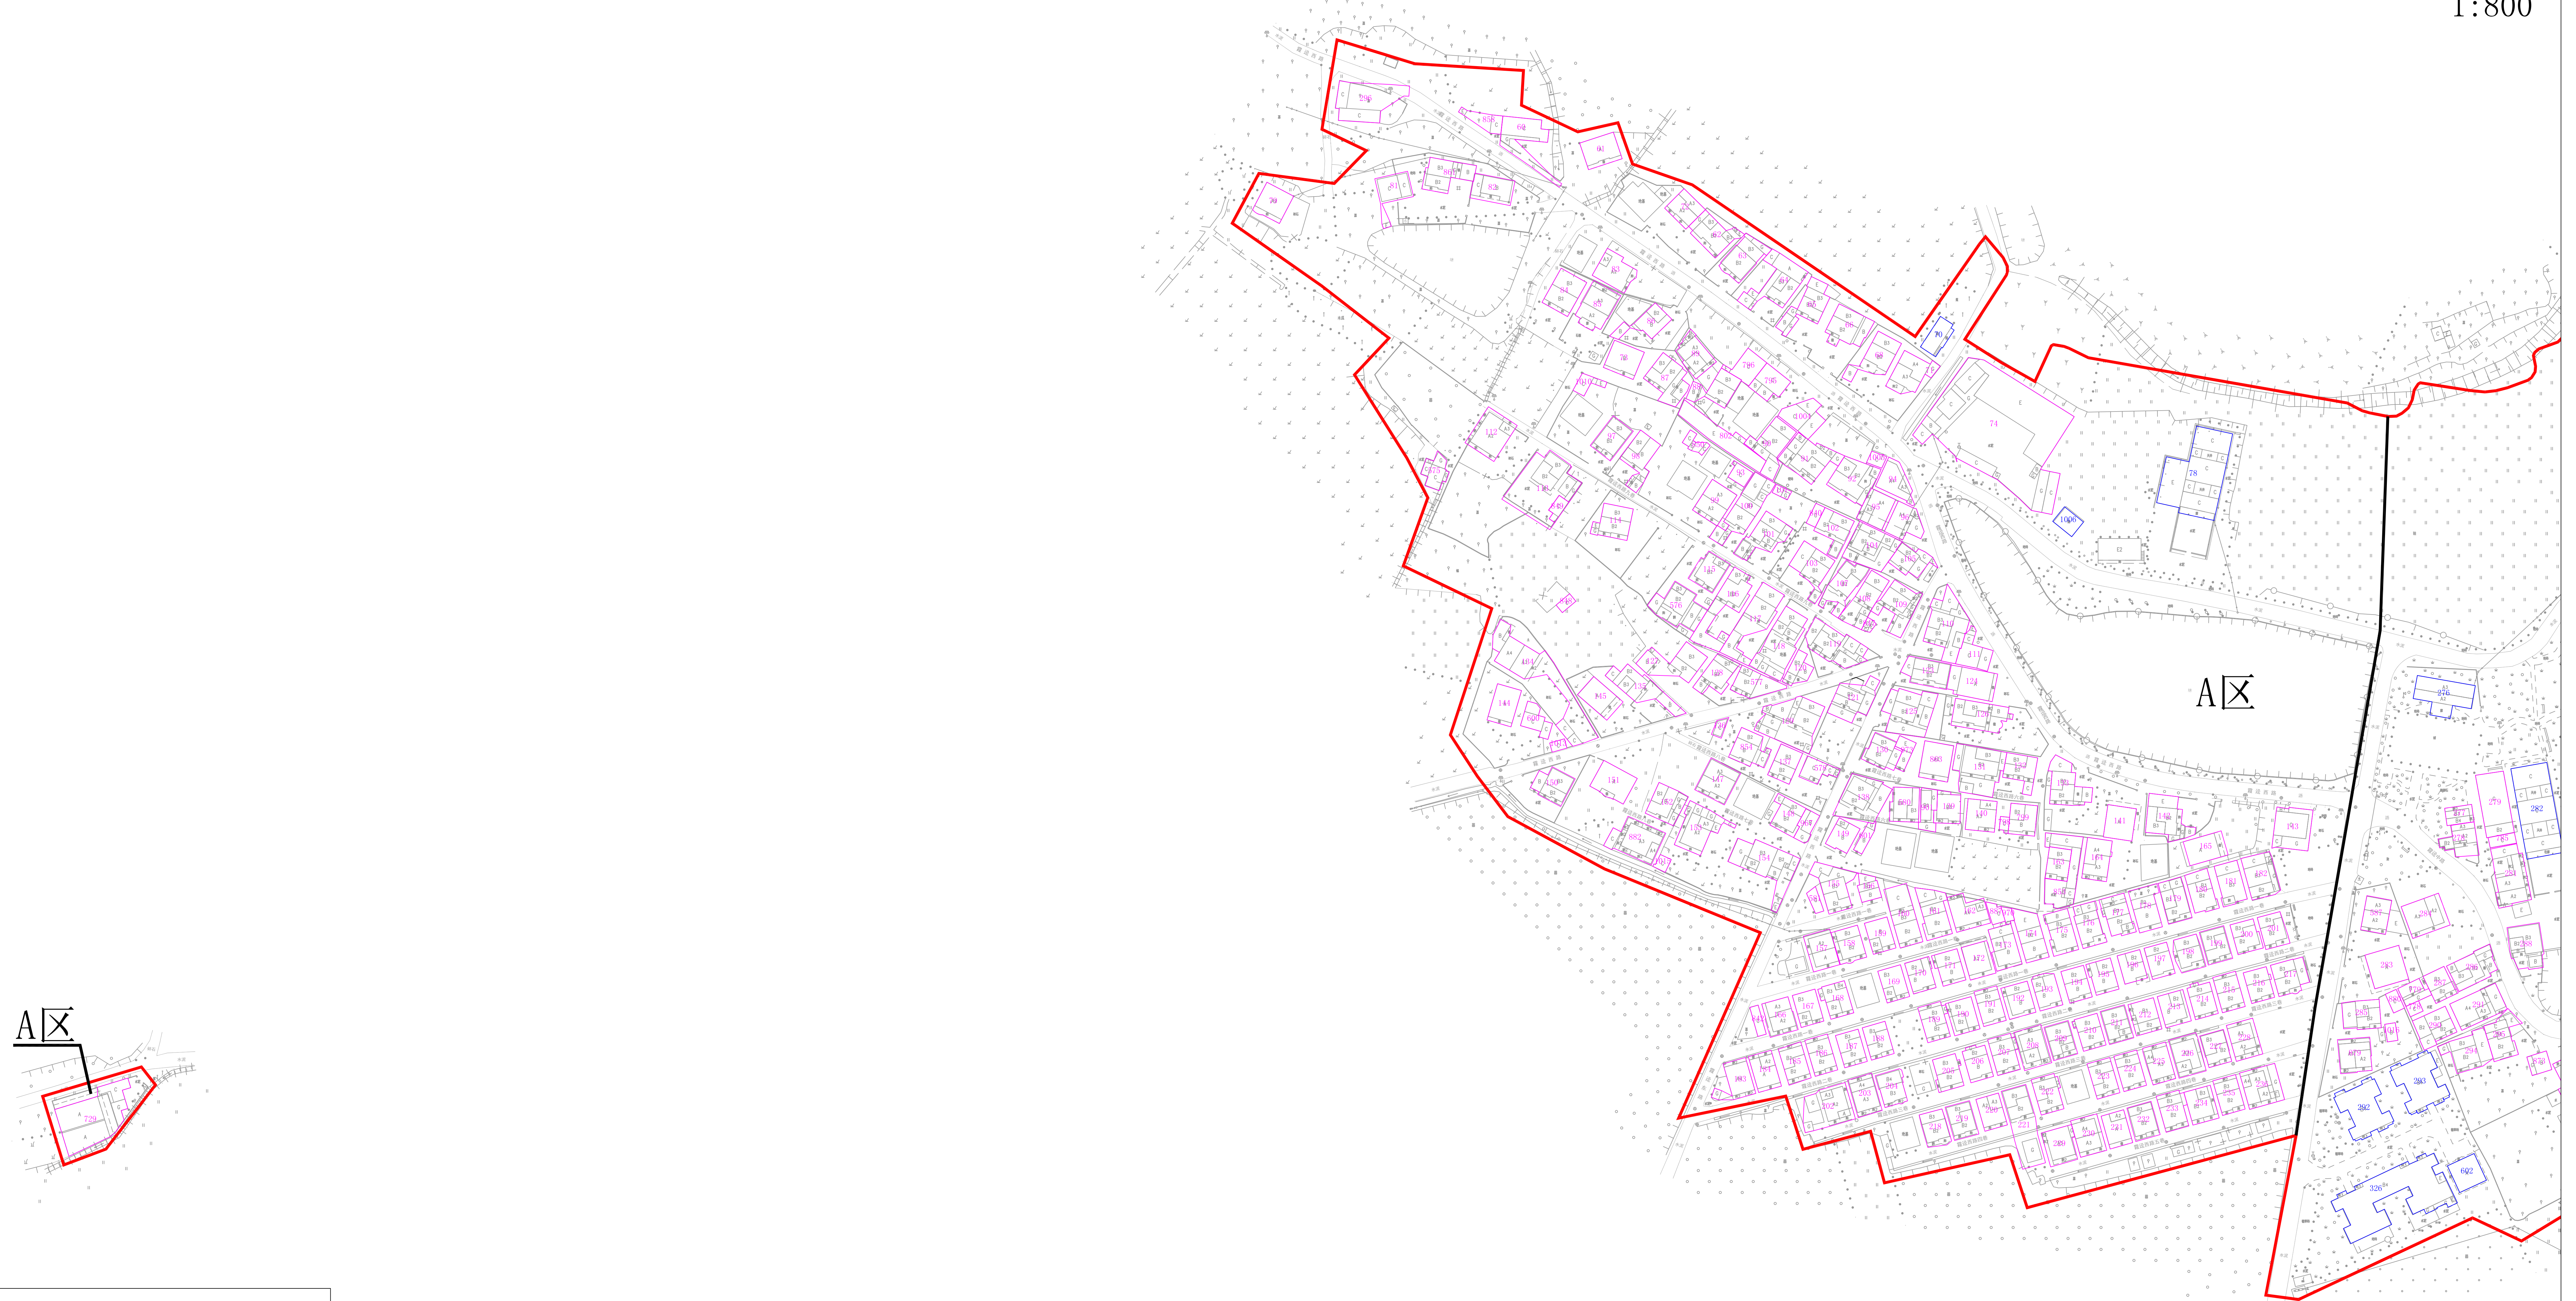

广州市增城区中新镇霞迳村旧村全面改造项目基础数据调查范围示意图（A区）

N
1:800

图例

- 1 房屋编号
- 公示范围
- 私人房屋
- 集体房屋

注:最终改造范围以区政府批复为准