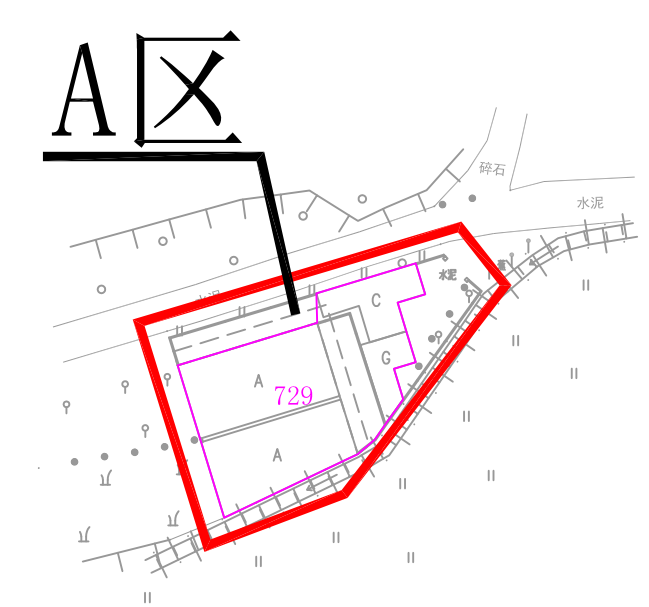

广州市增城区中新镇霞迳村旧村全面改造项目基础数据调查范围示意图（A区）

N
1:800

图例

- 1 房屋编号
- 公示范围
- 私人房屋
- 集体房屋

注:最终改造范围以区政府批复为准