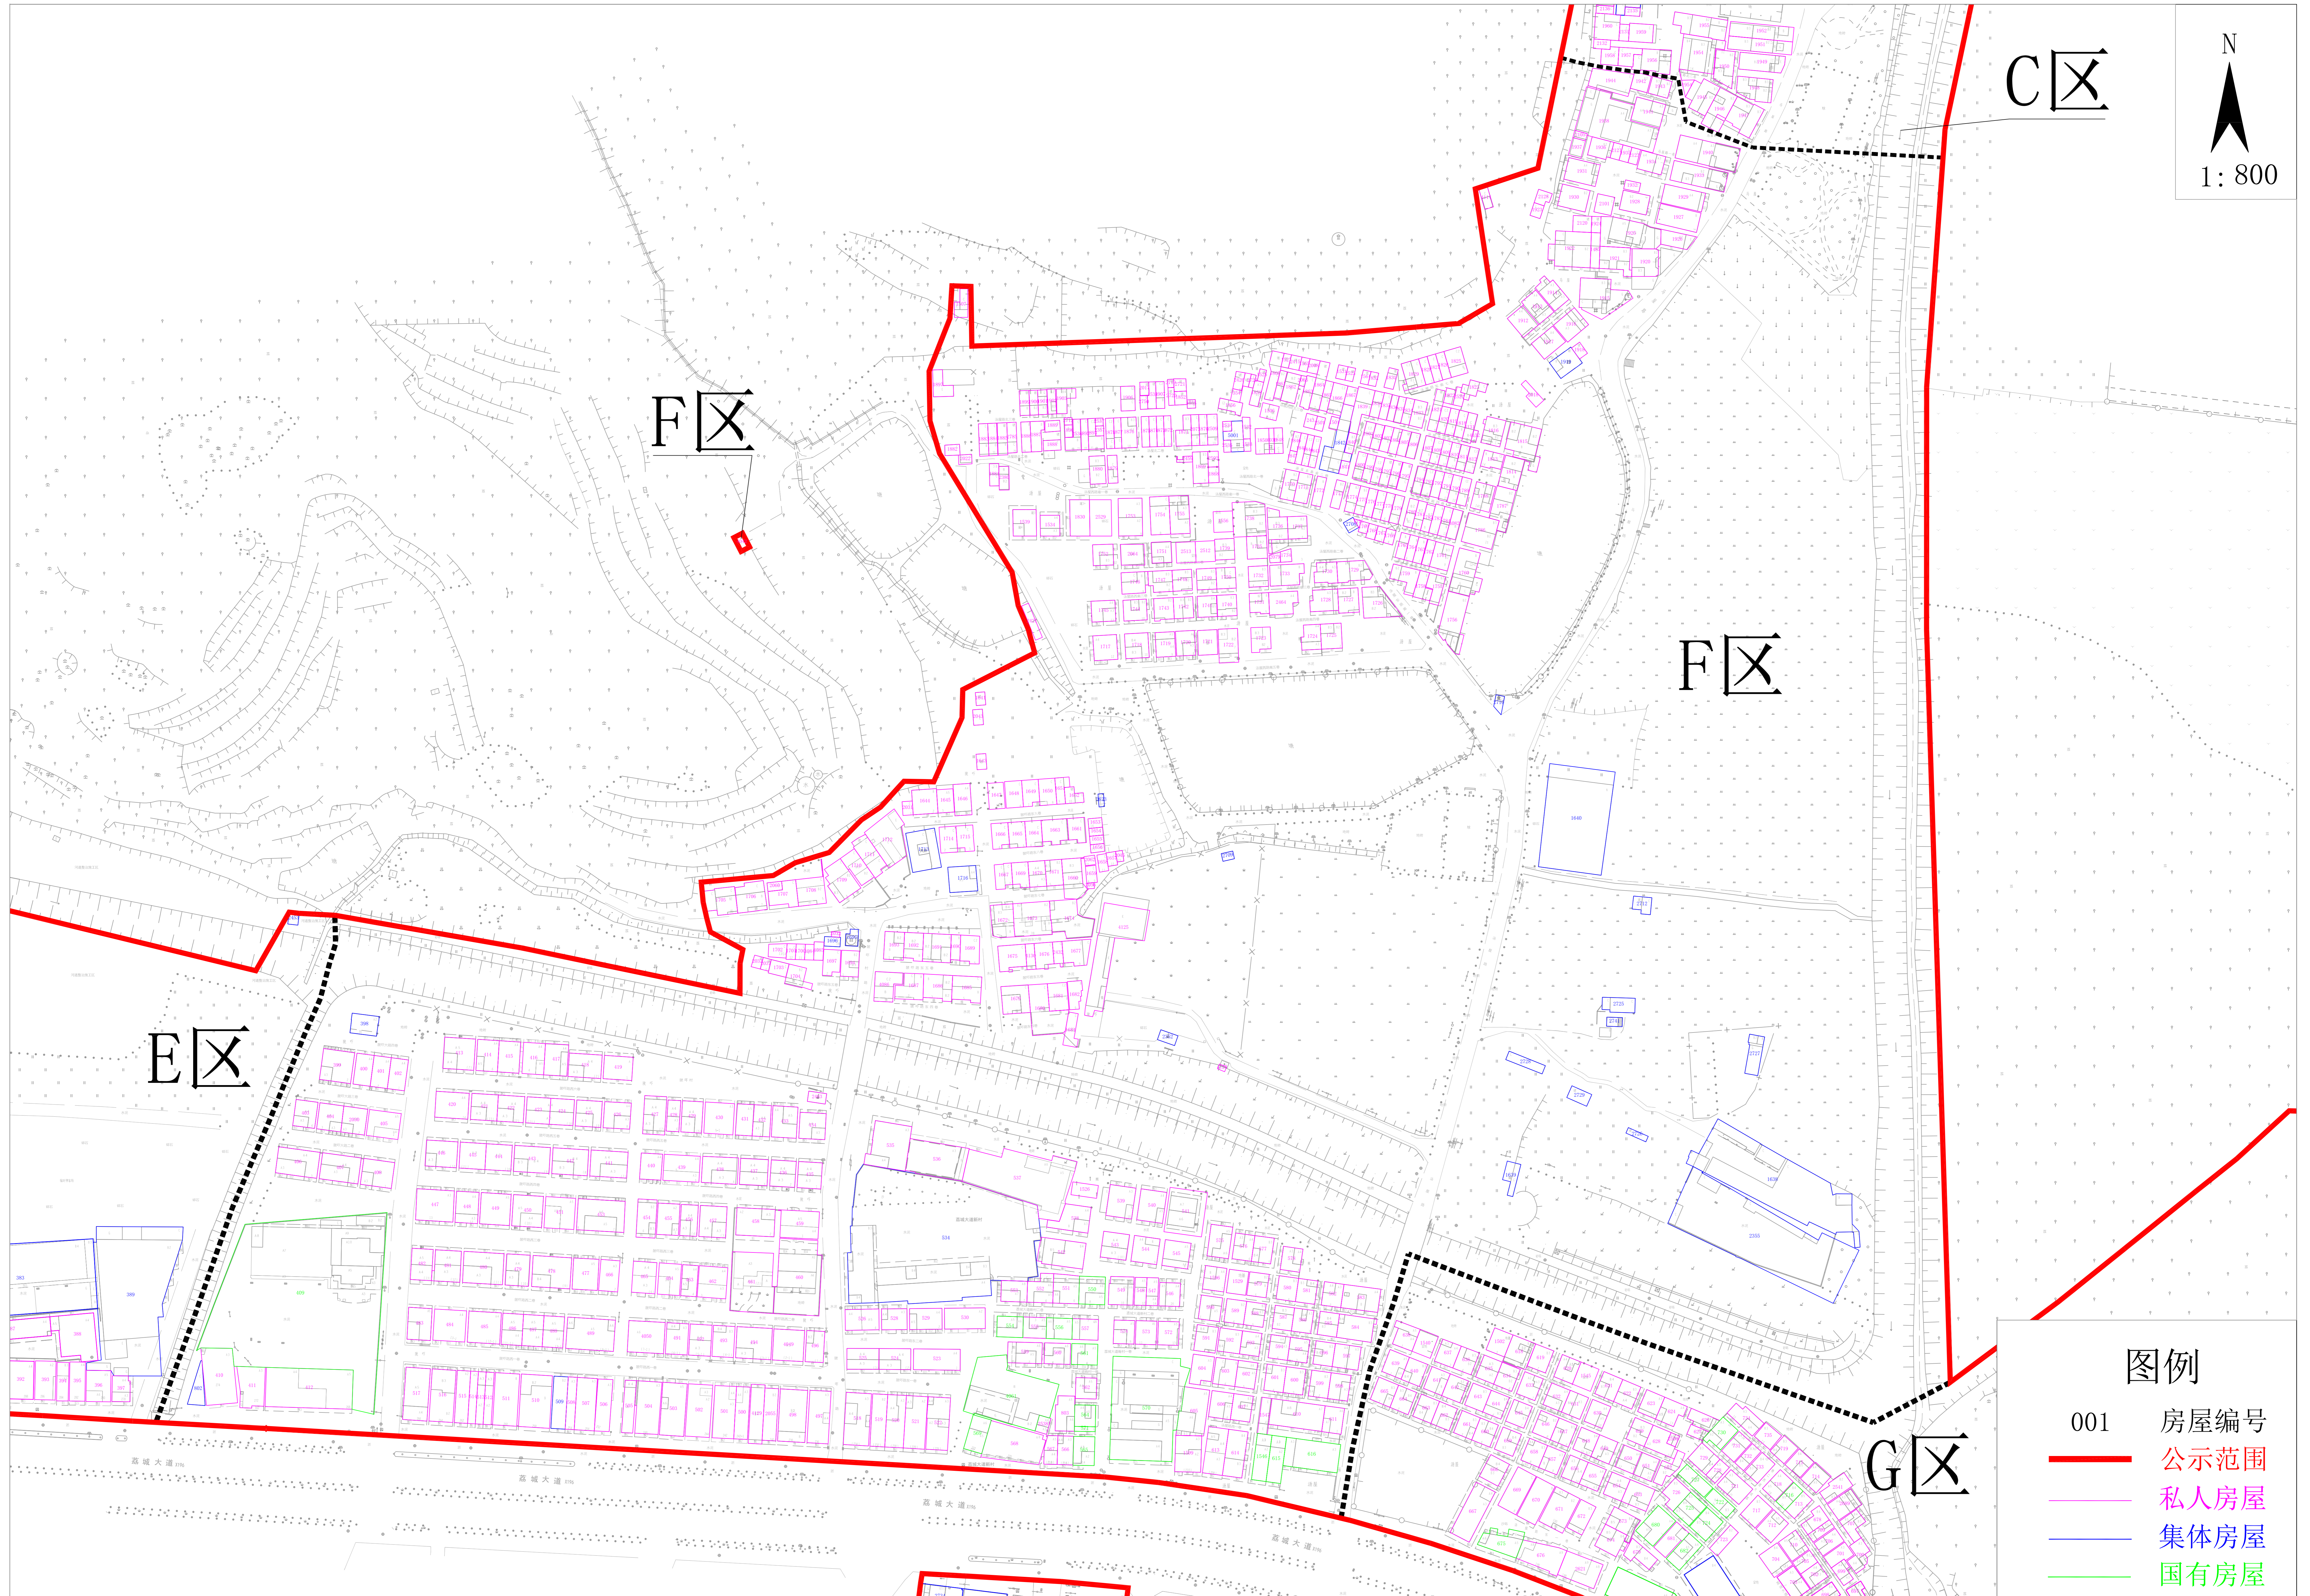

广州市增城区荔城街庆丰村旧村改造项目基础数据调查范围示意图 (F区)

C区

F区

F区

E区

G区

图例

- 001 房屋编号
-  公示范围
-  私人房屋
-  集体房屋
-  国有房屋