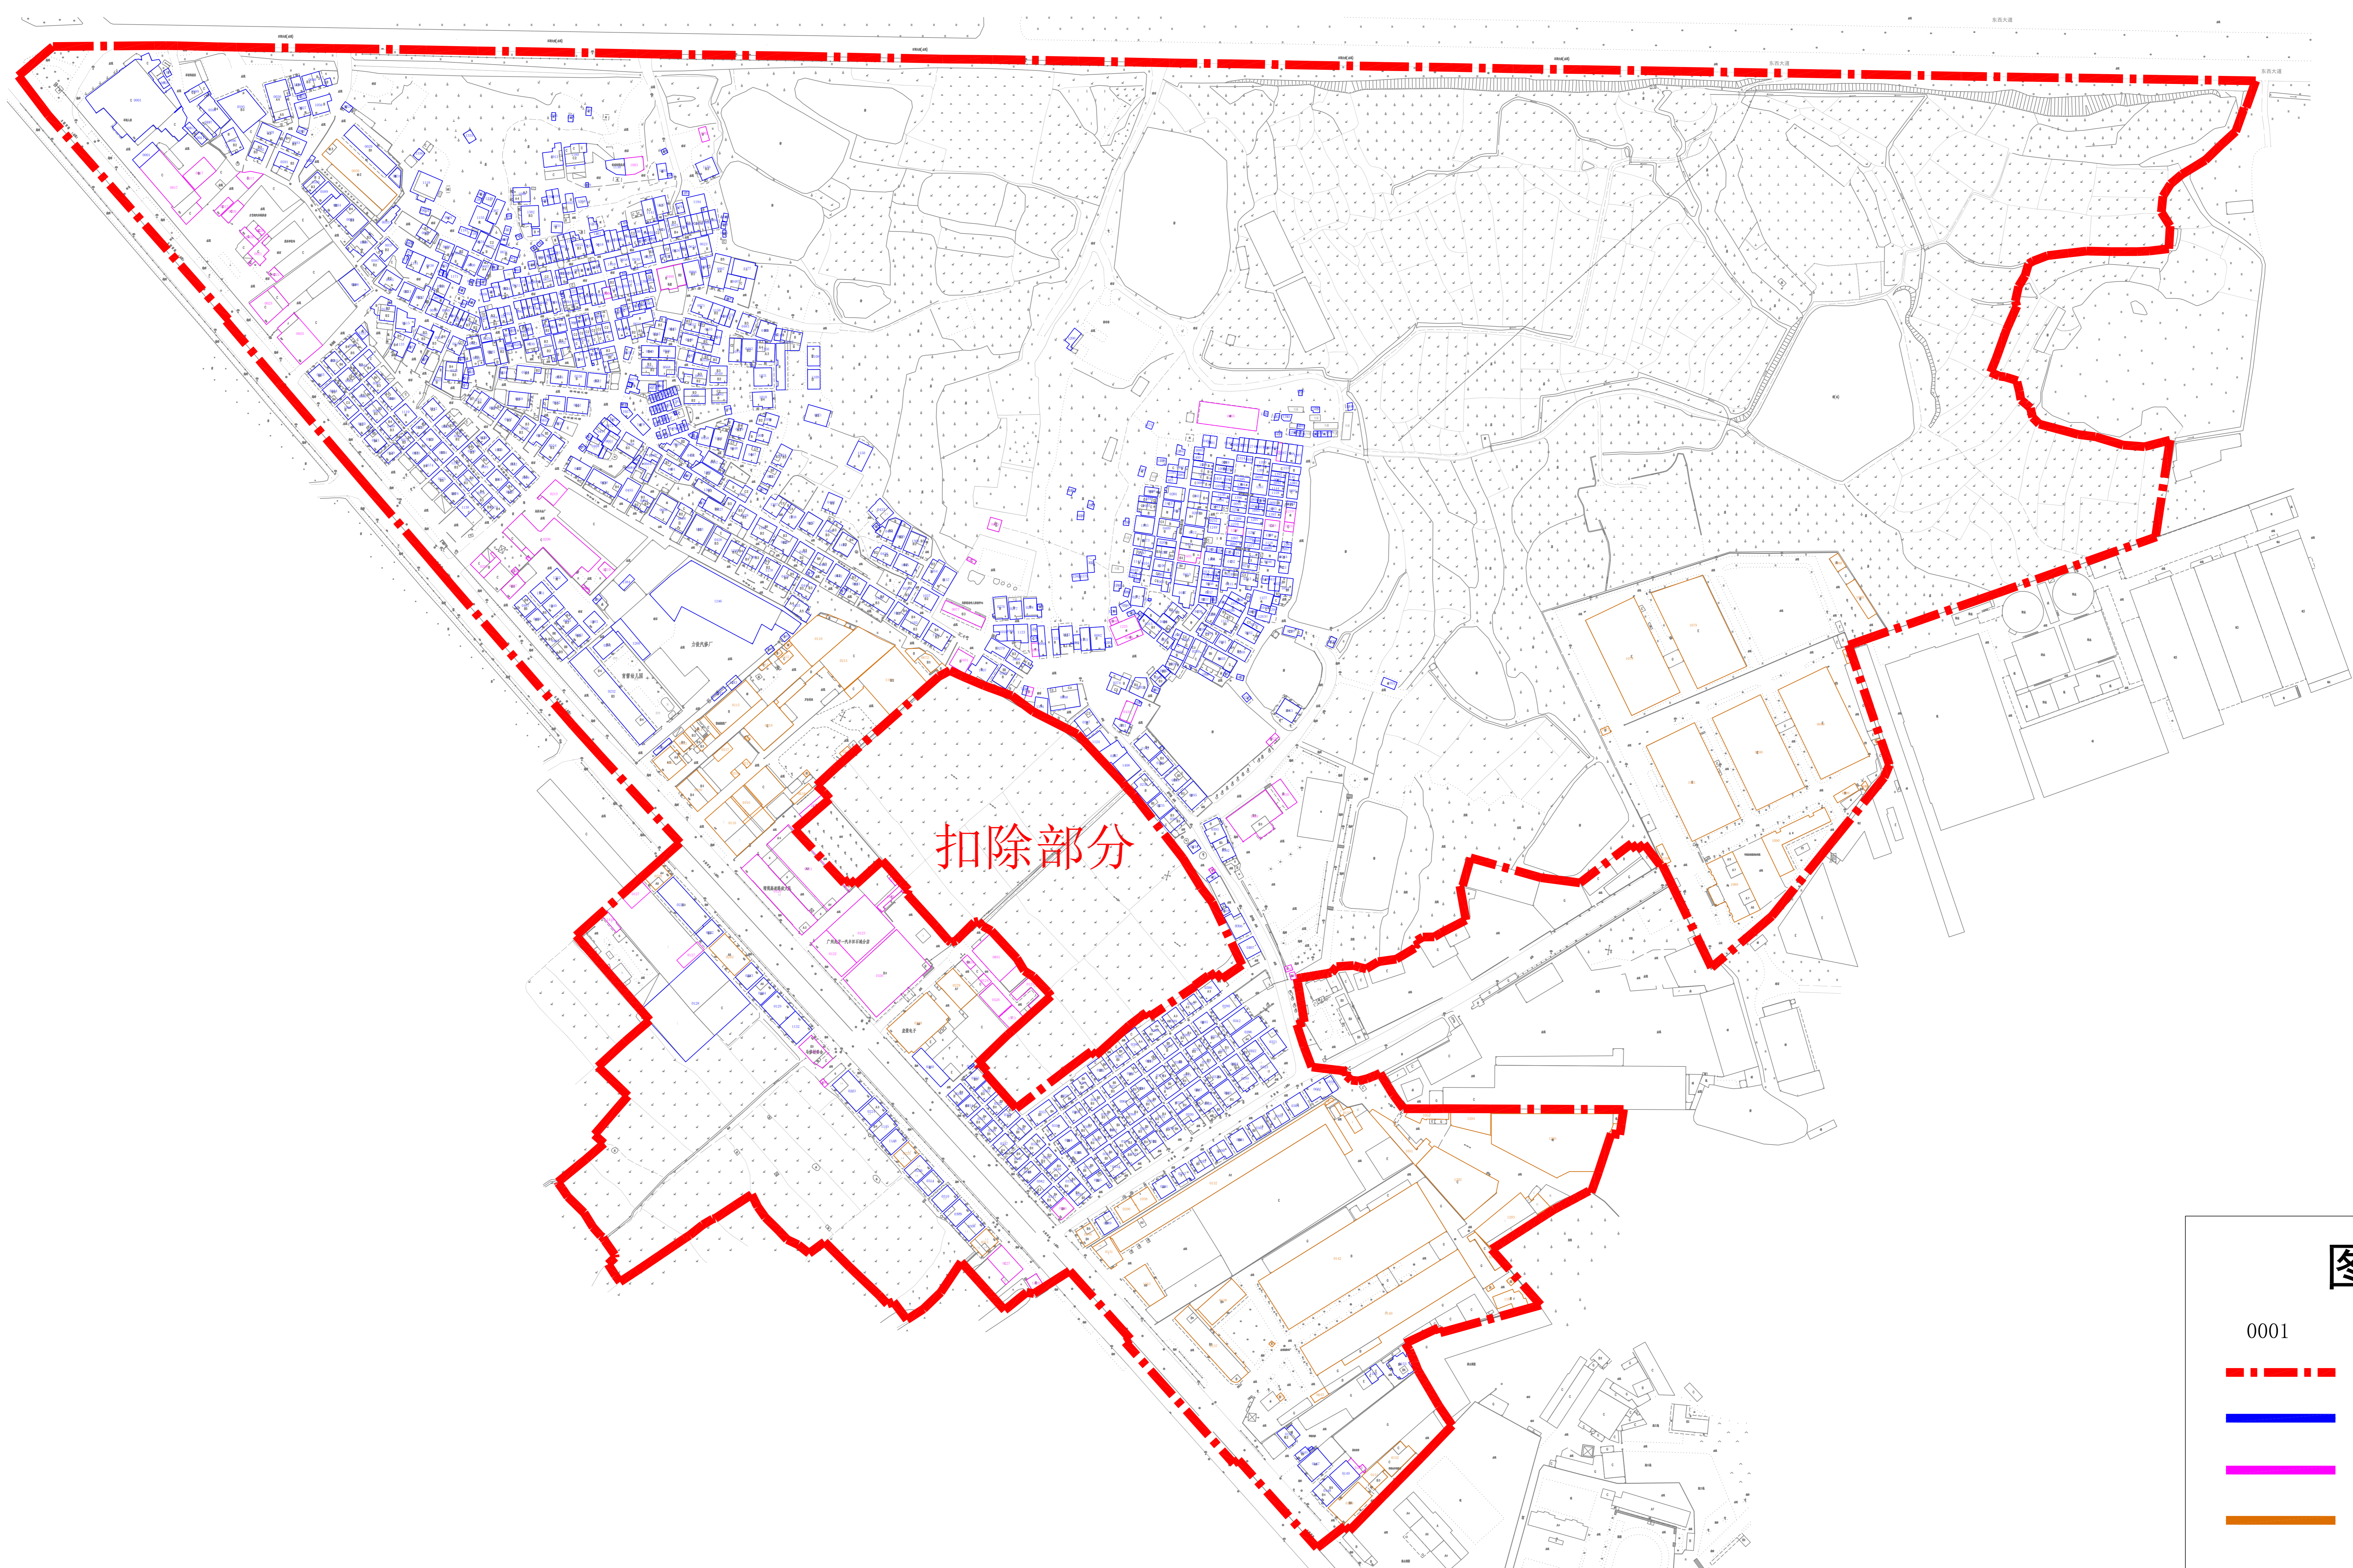

# 广州市增城区石滩镇马修村旧村改造项目基础数据调查范围示意图 (A)

N  
1:1300